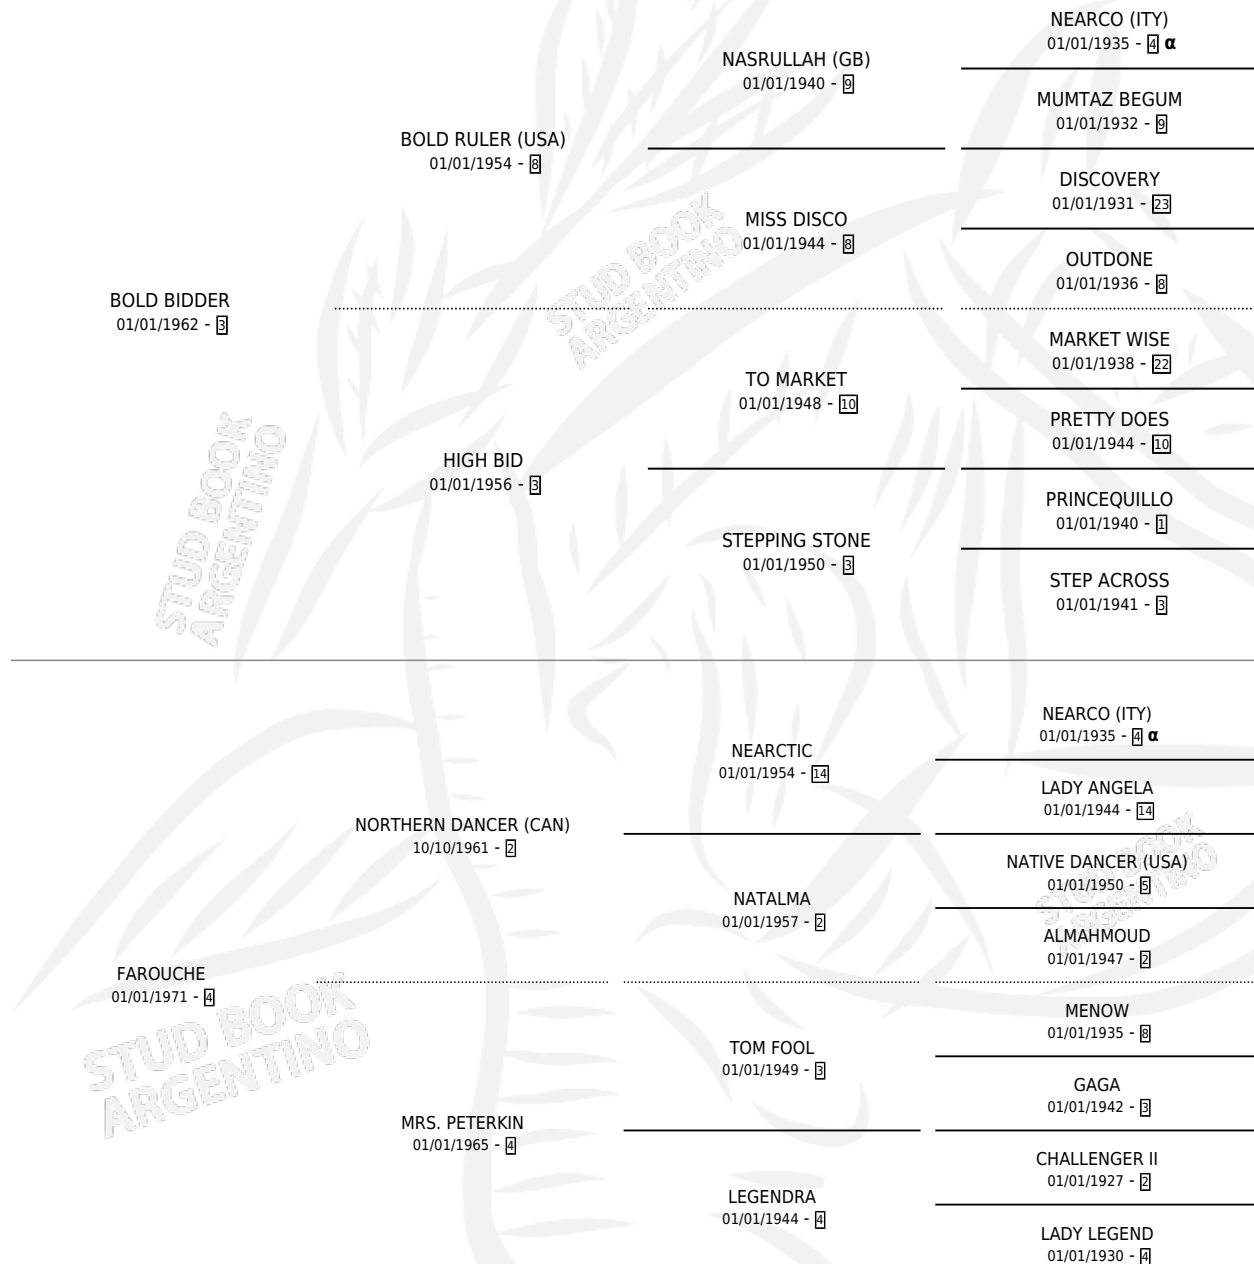

CLEVER BIDDER (USA)

por **BOLD BIDDER** y **FAROUCHE** por **NORTHERN DANCER**
(CAN)

Estados Unidos · Hembra · Zaino Doradillo · SP ·
15/04/1980
Familia 4-r · Volumen web

ESTADO

TIPIFICACIÓN SANGUÍNEA	✓
TIPIFICACIÓN POR ADN	X
PASAPORTE	X
IDENTIFICACIÓN POR MICROCHIP	X
REPRODUCTOR	✓

Lugar de nacimiento: Estados Unidos

Criador: Extranjero

~

HIJOS

	MACHOS	HEMBRAS
2 NACIERON	1	1
2 CORRIERON	1	1
2 GANARON	1	1

0	0	0
GANADORES CL	GANADORES GR	GANADORES G1

PEDIGREE

INBREEDING : α

EXPORTACIÓN / IMPORTACIÓN

FECHA	MOVIMIENTO	PAÍS
01/08/1994	EXPORTADO	ESTADOS UNIDOS
14/05/1992	IMPORTADO	ESTADOS UNIDOS

SERVICIOS

Servicios **3** / Nacimientos **2** / Efectividad **66.67%**

PADRILLO	PRODUCTO	CRIADOR	1ER SERVICIO	ÚLTIMO SERVICIO
RINGARO (USA)	∅		26/11/1993	26/11/1993
AHMAD	LA PILUCHAZA (H ZD, 02/11/1993)	SIN DATO	19/09/1992	27/11/1992
LOST CODE (USA)	CLEVER CODE (M ZC, 07/09/1992)	SIN DATO	18/09/1991	20/09/1991