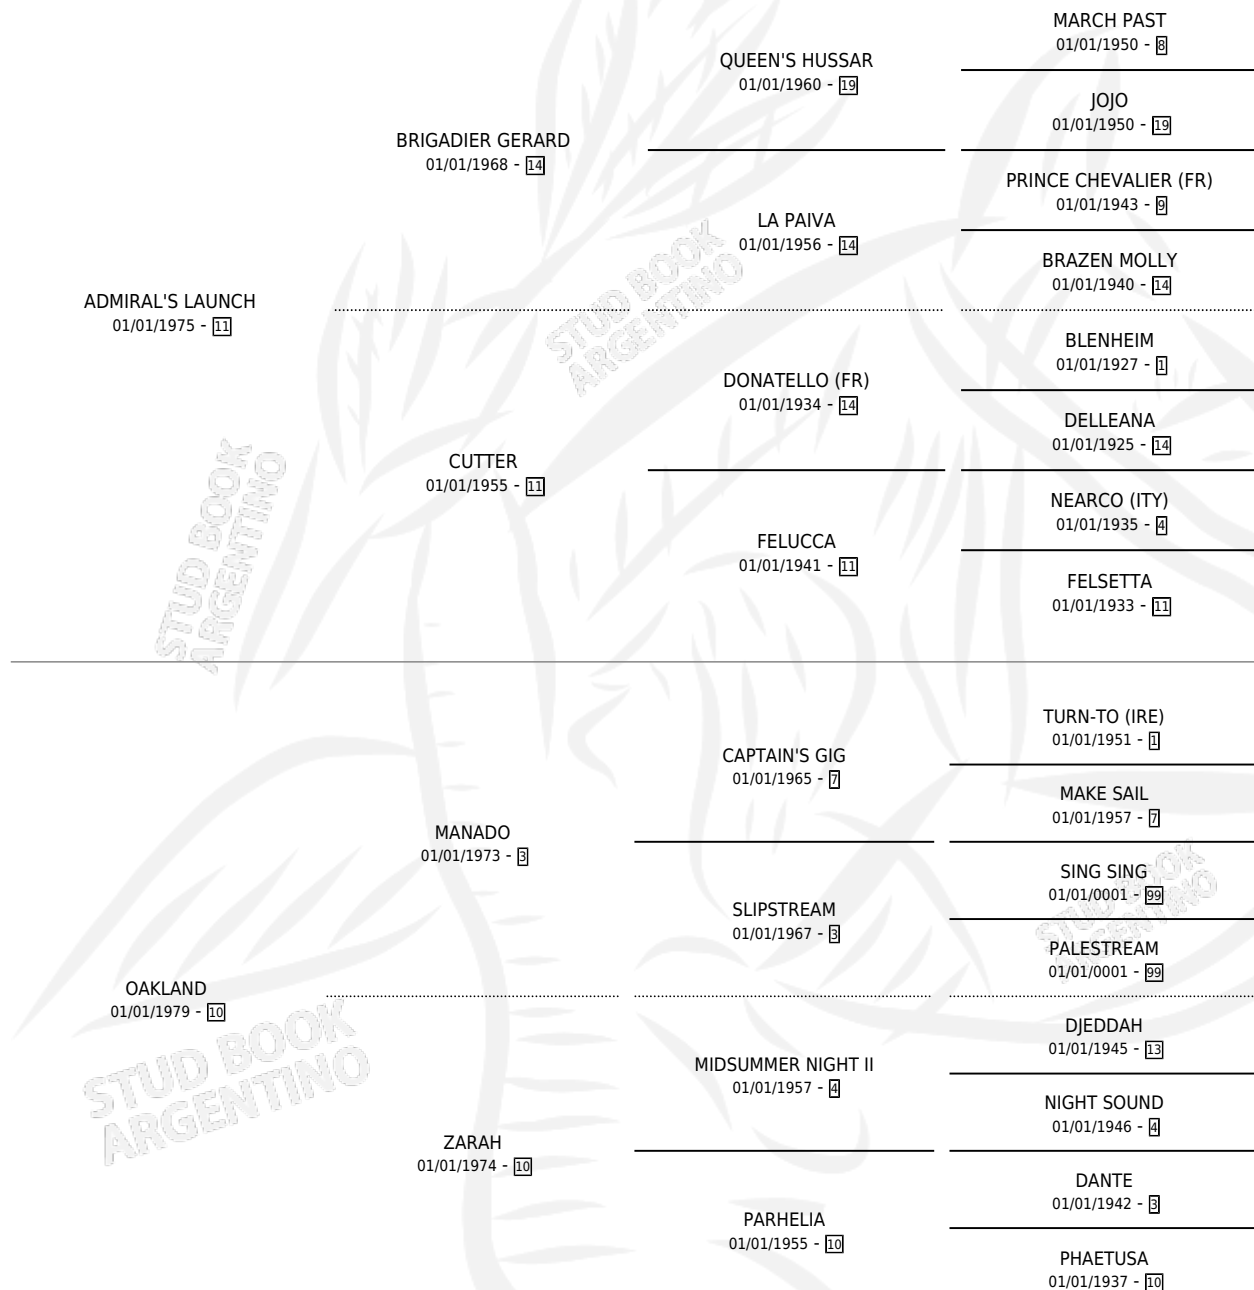

BRIGADE MAJOR (URU)

por ADMIRAL'S LAUNCH y OAKLAND por MANADO

Uruguay · Macho · Alazan · SP · 23/10/1987
Familia 10-d · Volumen web

ESTADO

TIPIFICACIÓN SANGUÍNEA	X
TIPIFICACIÓN POR ADN	X
PASAPORTE	X
IDENTIFICACIÓN POR MICROCHIP	X
REPRODUCTOR	X

Lugar de nacimiento: Uruguay

Criador: Extranjero

PEDIGREE

EXPORTACIÓN / IMPORTACIÓN

FECHA	MOVIMIENTO	PAÍS
14/05/1992	IMPORTADO	URUGUAY

~

CAMPAÑA

Solo carreras oficiales de Argentina