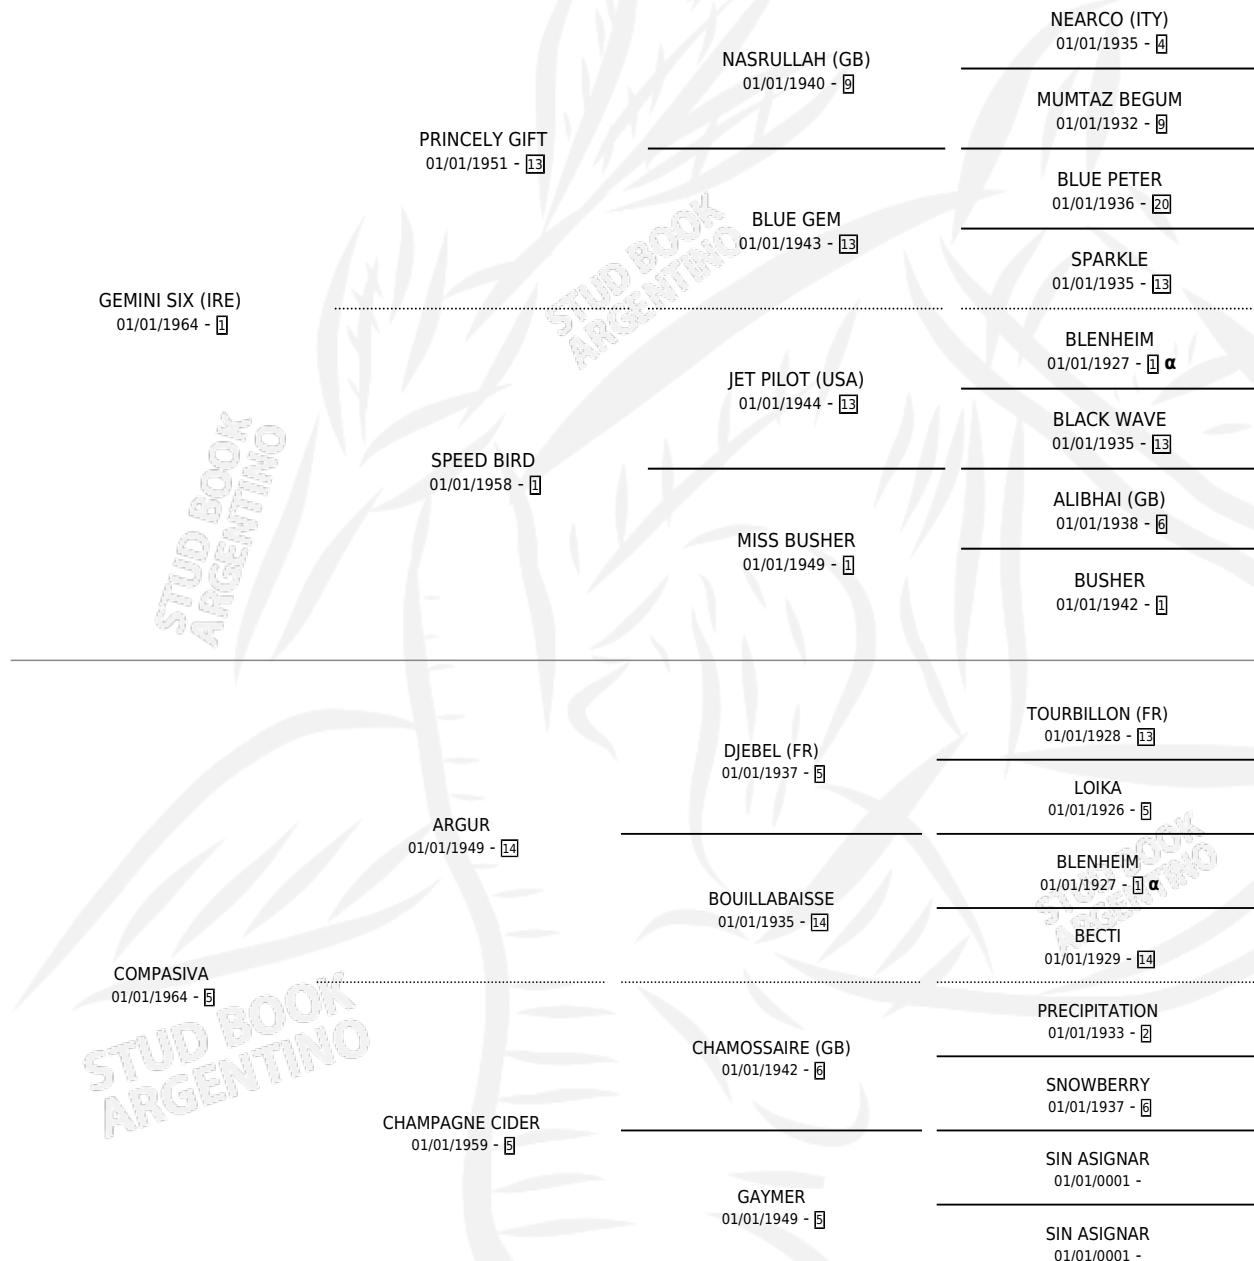

CELERITY

por **GEMINI SIX (IRE)** y **COMPASIVA** por **ARGUR**

Argentina · Hembra · Zaino Negro · SP · 01/01/1971
Familia 5-d · Volumen 27

ESTADO

TIPIFICACIÓN SANGUÍNEA	X
TIPIFICACIÓN POR ADN	X
PASAPORTE	X
IDENTIFICACIÓN POR MICROCHIP	X
REPRODUCTOR	✓

Lugar de nacimiento: Campo particular

Criador: Cesare Miguel Angel

~

HIJOS

	MACHOS	HEMBRAS
3 NACIERON	2	0
1 CORRIERON	1	0
1 GANARON	1	0
0 GANADORES CL	0 GANADORES GR	0 GANADORES G1

PEDIGREE

INBREEDING : α

S

mientos 1 / Efectividad 20.00%

PADRILLO	PRODUCTO	CRIADOR	1ER SERVICIO	ÚLTIMO SERVICIO
COMBINO	∅		29/12/1988	31/12/1988
CELERITY	CARENOKILIMAJARO (M Z, 15/12/1988)	CESARE MIGUEL ANGEL	29/12/1987	29/12/1987
Datos oficiales del Stud Book Argentino				
LORD BRADFORD (USA)	∅			
REGIDOR	∅			
LORD BRADFORD (USA)	∅			