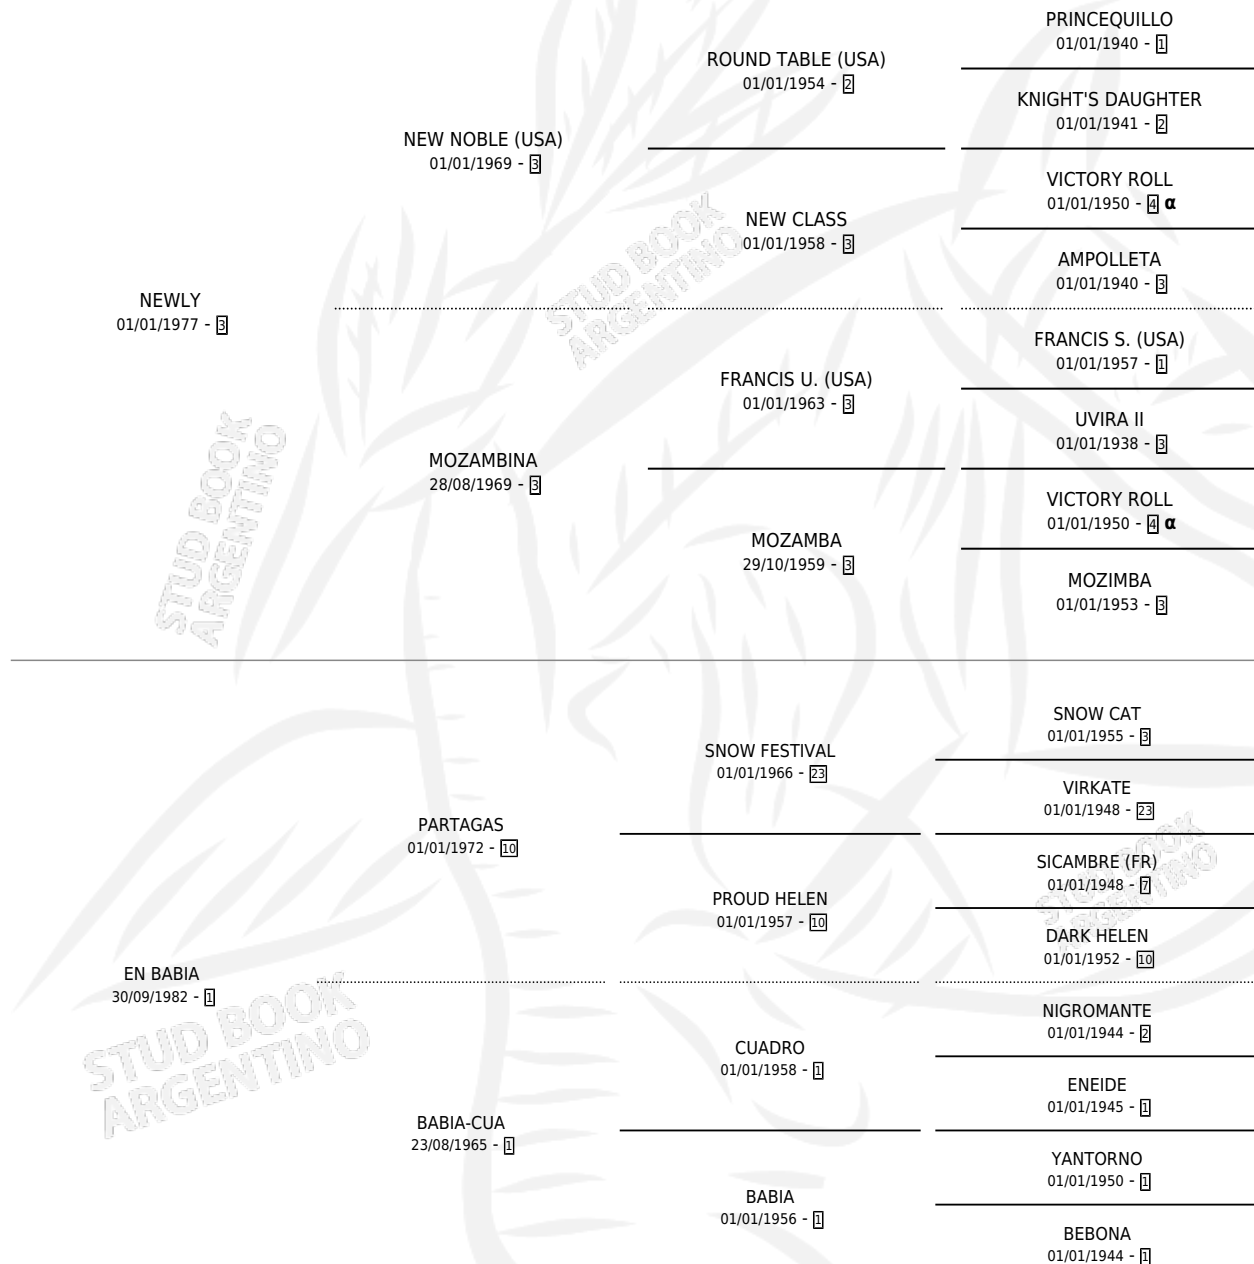

Lugar de nacimiento: Trebol de Cuatro Hojas

Criador: Ghullermini Abundio

~

HIJOS

	MACHOS	HEMBRAS
7 NACIERON	6	1
1 CORRIERON	1	0
1 GANARON	1	0
0 GANADORES CL	0 GANADORES GR	0 GANADORES G1

PEDIGREE

INBREEDING : α

S

mientos 7 / Efectividad 77.78%

PADRILLO	PRODUCTO	CRIADOR	1ER SERVICIO	ÚLTIMO SERVICIO
EPSILON	CRUCECITA (H ZN, 11/10/2014)	ARLEO EDUARDO JAVIER	18/10/2013	18/10/2013
NEW JULIA EPSILON	NEW WAY (M Z, 29/10/2012)	ARLEO EDUARDO JAVIER	20/10/2011	20/10/2011
EPSILON	MURIO FA (M Z, 01/01/2013)	ARLEO EDUARDO JAVIER	27/09/2008	14/11/2008
EPSILON	NEW RAIN (M Z, 02/11/2009)	ARLEO EDUARDO JAVIER	05/12/2006	05/12/2006
DEBANK DeBANK.org.ar	TE QUIERO MICKY (M Z, 20/11/2007)	SIN DATO	03/12/2005	03/12/2005
POTRIWISH	NEWLY RAUCH (M Z, 26/11/2006)	SIN DATO	16/11/2004	16/11/2004
POTRIWISH	CHUECO RAUCH (M Z, 15/11/2005)	SIN DATO	11/12/2002	11/12/2002
CANTOR TOSS	ULTIMO CANTOR (M Z, 05/12/2003)	SIN DATO	12/11/1999	12/11/1999
CANTOR TOSS	∅		03/11/1998	11/11/1998
VACATION FITZ	∅			