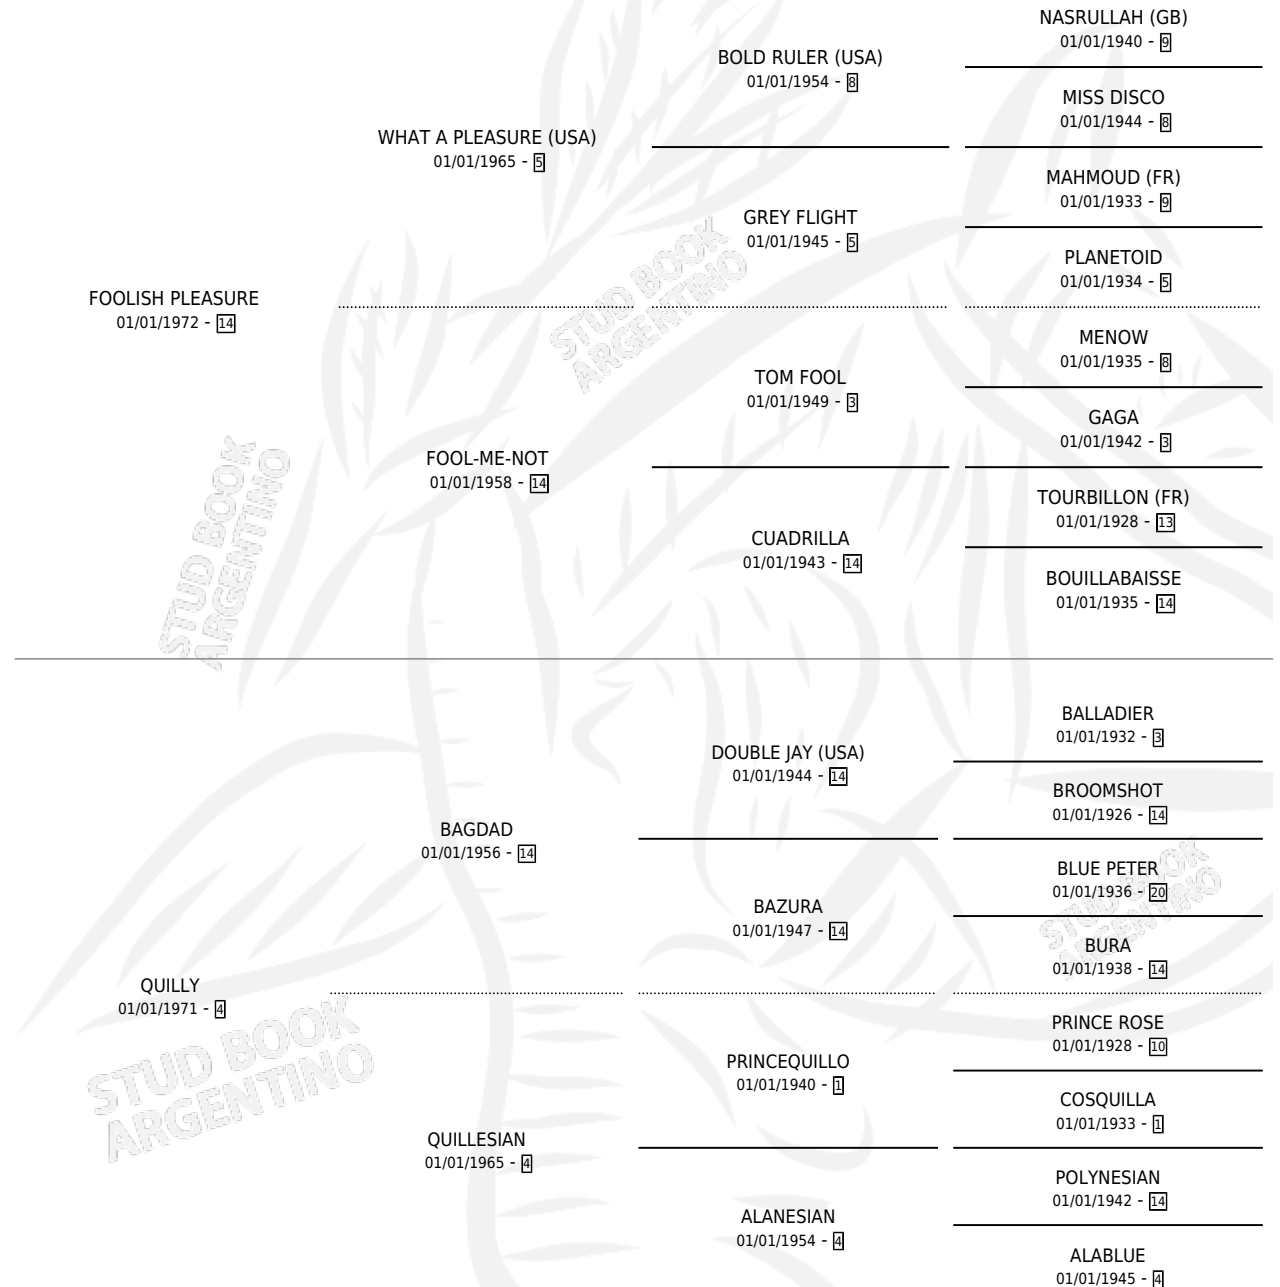

FOOLISH NATALIE (USA)

por FOOLISH PLEASURE y QUILLY por BAGDAD

Estados Unidos · Hembra · Alazan · SP · 30/01/1987
Familia 4-m · Volumen web

ESTADO

TIPIFICACIÓN SANGUÍNEA	✓
TIPIFICACIÓN POR ADN	X
PASAPORTE	X
IDENTIFICACIÓN POR MICROCHIP	X
REPRODUCTOR	✓

Lugar de nacimiento: Estados Unidos

Criador: Extranjero

~

HIJOS

	MACHOS	HEMBRAS
8 NACIERON	5	3
6 CORRIERON	5	1
4 GANARON	4	0
0 GANADORES CL	0 GANADORES GR	0 GANADORES G1

PEDIGREE