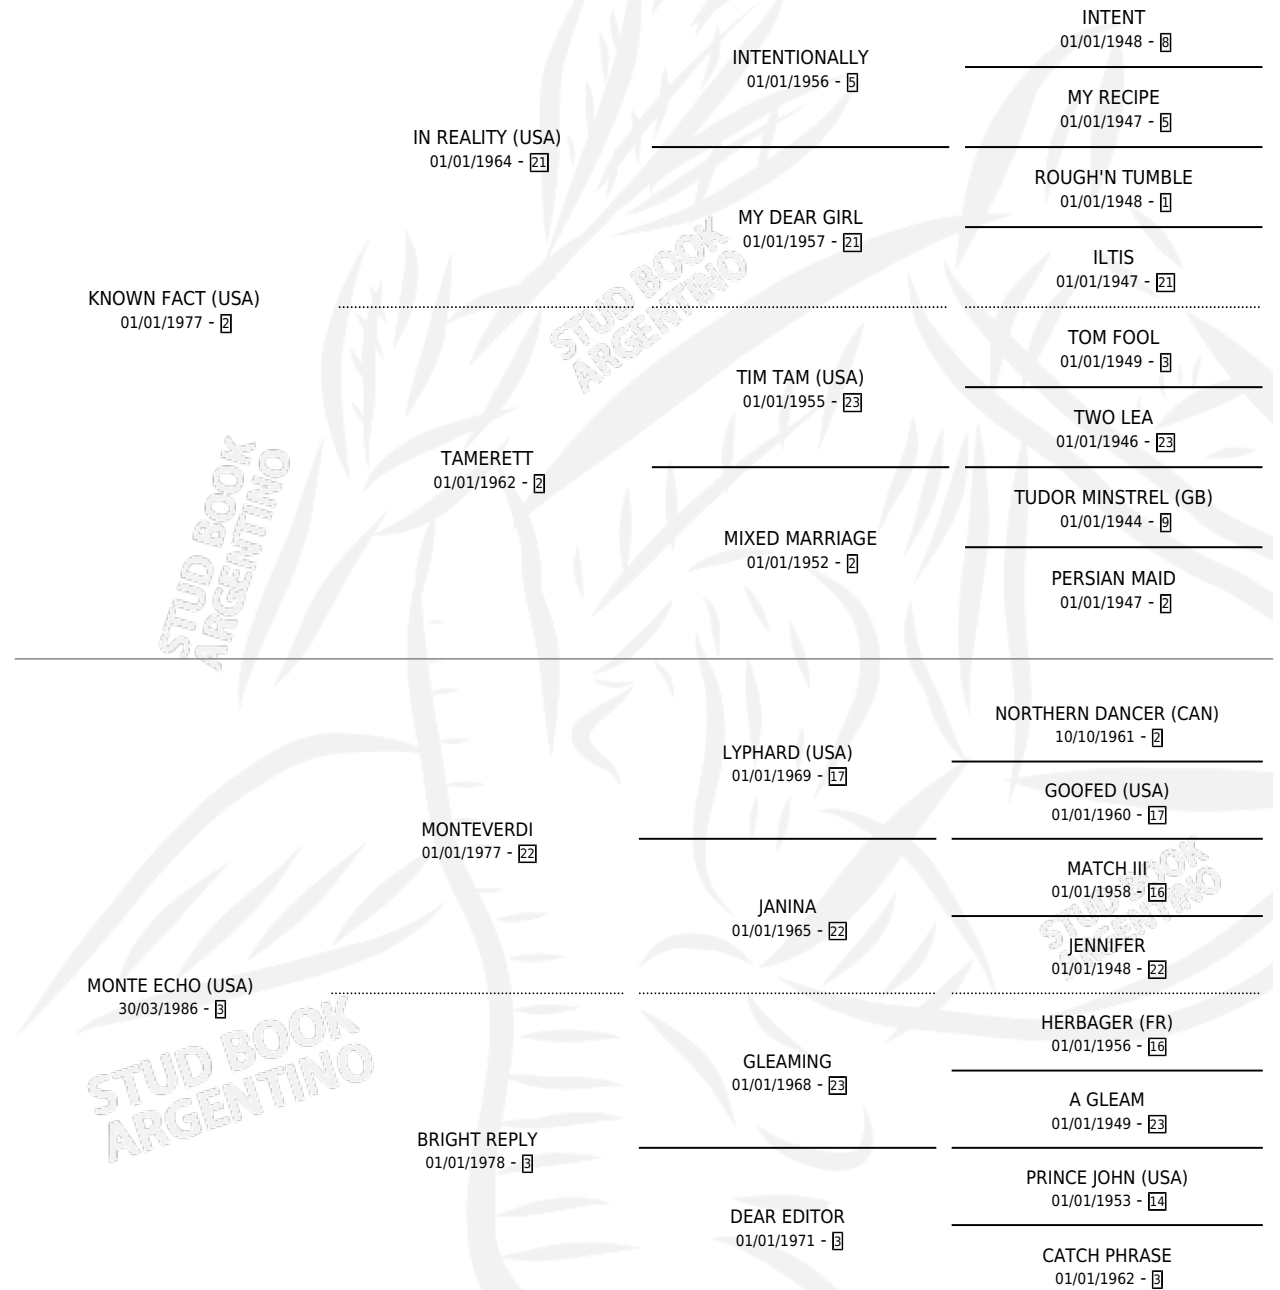

ECHO FACT

por **KNOWN FACT (USA)** y **MONTE ECHO (USA)** por **MONTEVERDI**

Argentina · Macho · Alazan · SP · 17/04/1992
Familia 3 · Volumen 34

ESTADO

TIPIFICACIÓN SANGUÍNEA	X
TIPIFICACIÓN POR ADN	X
PASAPORTE	X
IDENTIFICACIÓN POR MICROCHIP	X
REPRODUCTOR	X

Lugar de nacimiento: Las Matildes

Criador: Sin dato

PEDIGREE

ECHO FACT

Datos oficiales del Stud Book Argentino

Documento generado el 04/05/2026

studbook.org.ar