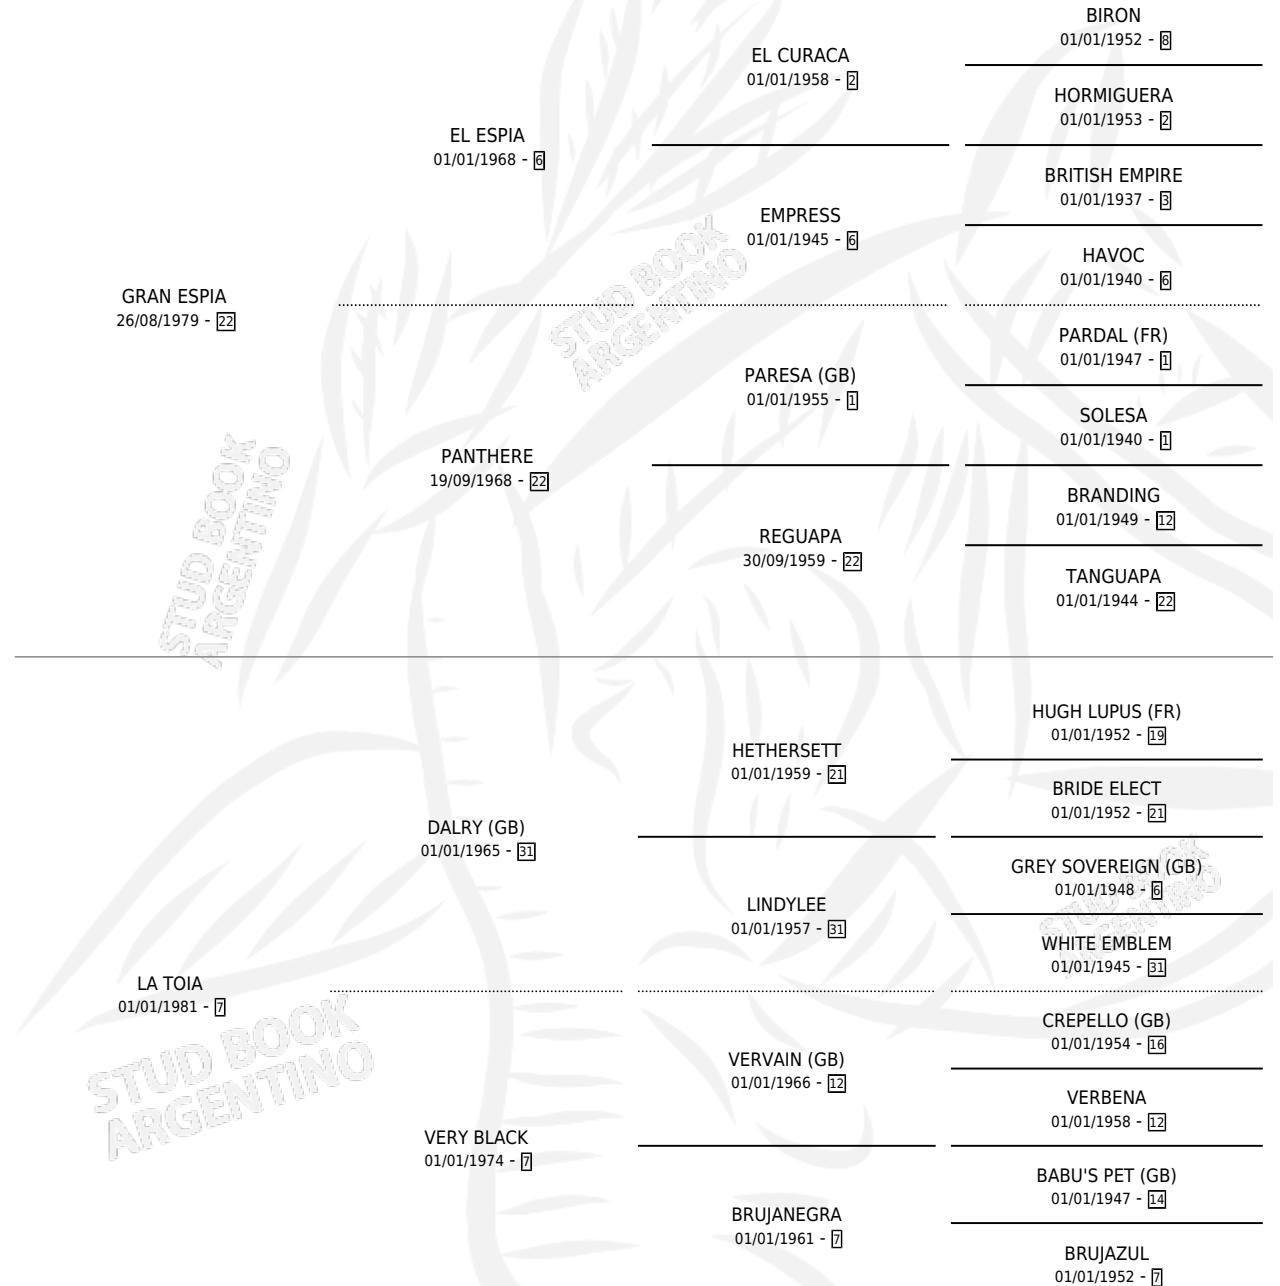

LA SILABA

por GRAN ESPIA y LA TOIA por DALRY (GB)

Argentina · Hembra · Zaino Negro · SP · 20/11/1991
Familia 7 · Volumen 34

ESTADO

TIPIFICACIÓN SANGUÍNEA	✓
TIPIFICACIÓN POR ADN	X
PASAPORTE	X
IDENTIFICACIÓN POR MICROCHIP	X
REPRODUCTOR	X

Lugar de nacimiento: Yanina

Criador: Yanina

PEDIGREE

EXPORTACIÓN / IMPORTACIÓN

FECHA	MOVIMIENTO	PAÍS
01/05/1994	EXPORTADO	COLOMBIA

LA SILABA

Datos oficiales del Stud Book Argentino

Documento generado el 08/05/2026