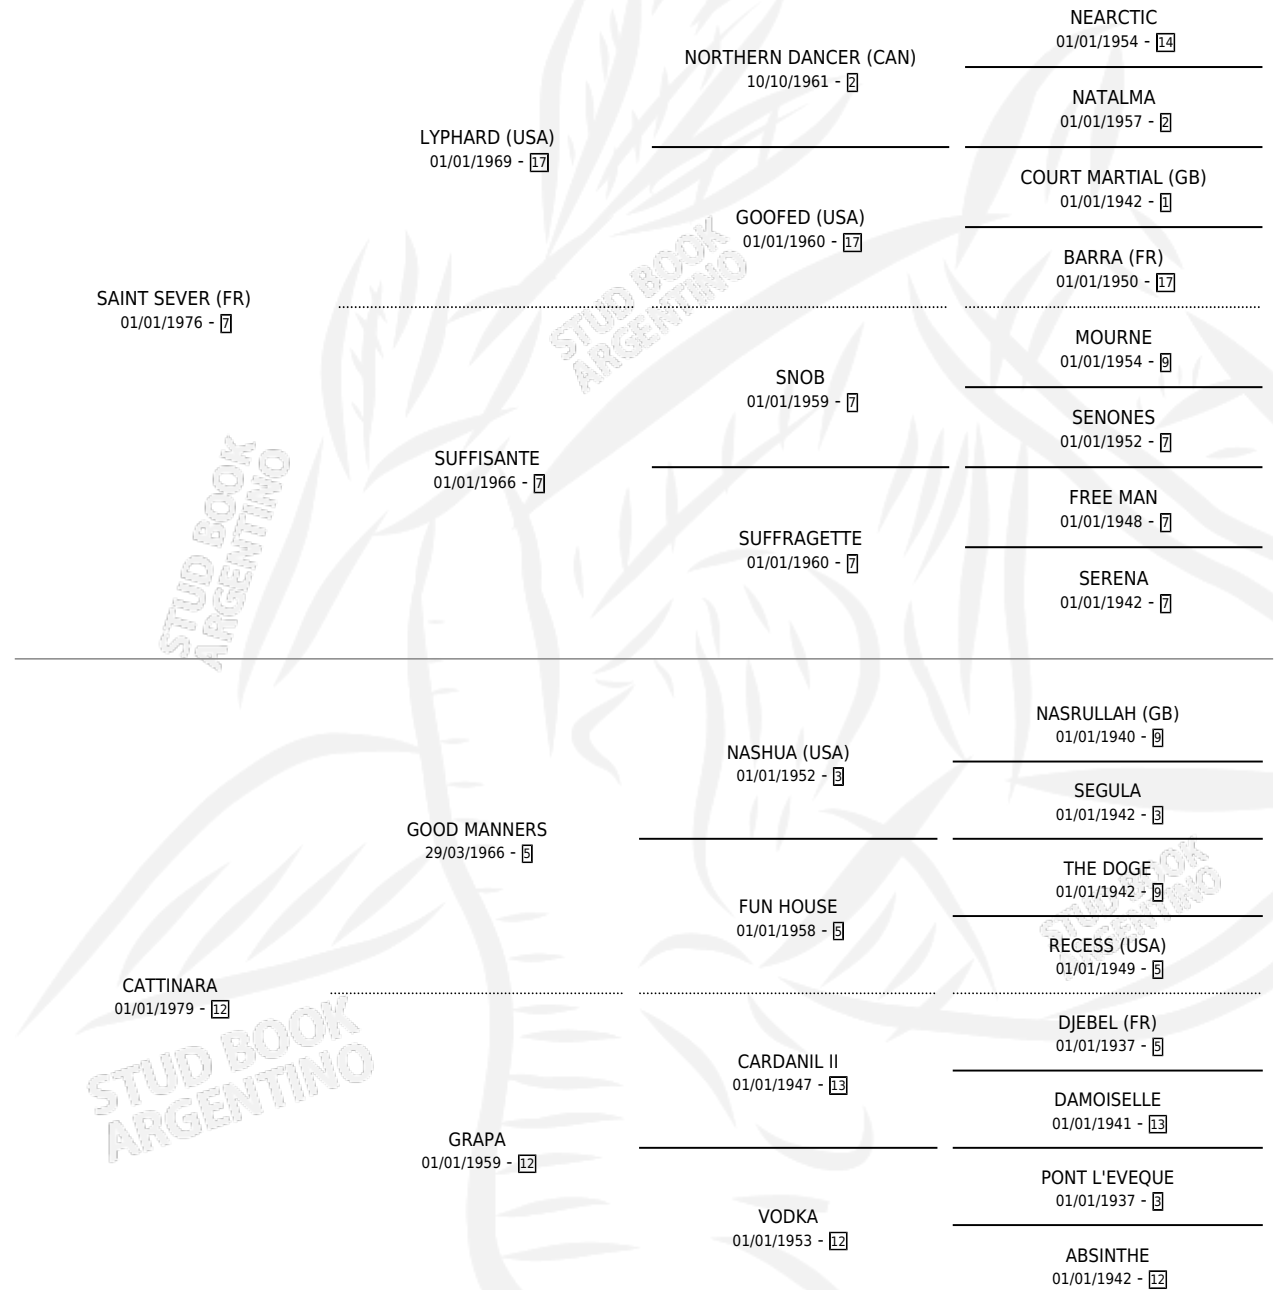

PARABOLA (URU)

por SAINT SEVER (FR) y CATTINARA por GOOD MANNERS

Uruguay · Hembra · Alazan Tostado · SP · 28/08/1988
Familia 12-d · Volumen web

ESTADO

TIPIFICACIÓN SANGUÍNEA	X
TIPIFICACIÓN POR ADN	X
PASAPORTE	X
IDENTIFICACIÓN POR MICROCHIP	X
REPRODUCTOR	X

Lugar de nacimiento: Uruguay

Criador: Extranjero

PEDIGREE

EXPORTACIÓN / IMPORTACIÓN

FECHA	MOVIMIENTO	PAÍS
01/09/1992	EXPORTADO	URUGUAY
04/06/1992	IMPORTADO	URUGUAY

PARABOLA (URU)

Datos oficiales del Stud Book Argentino