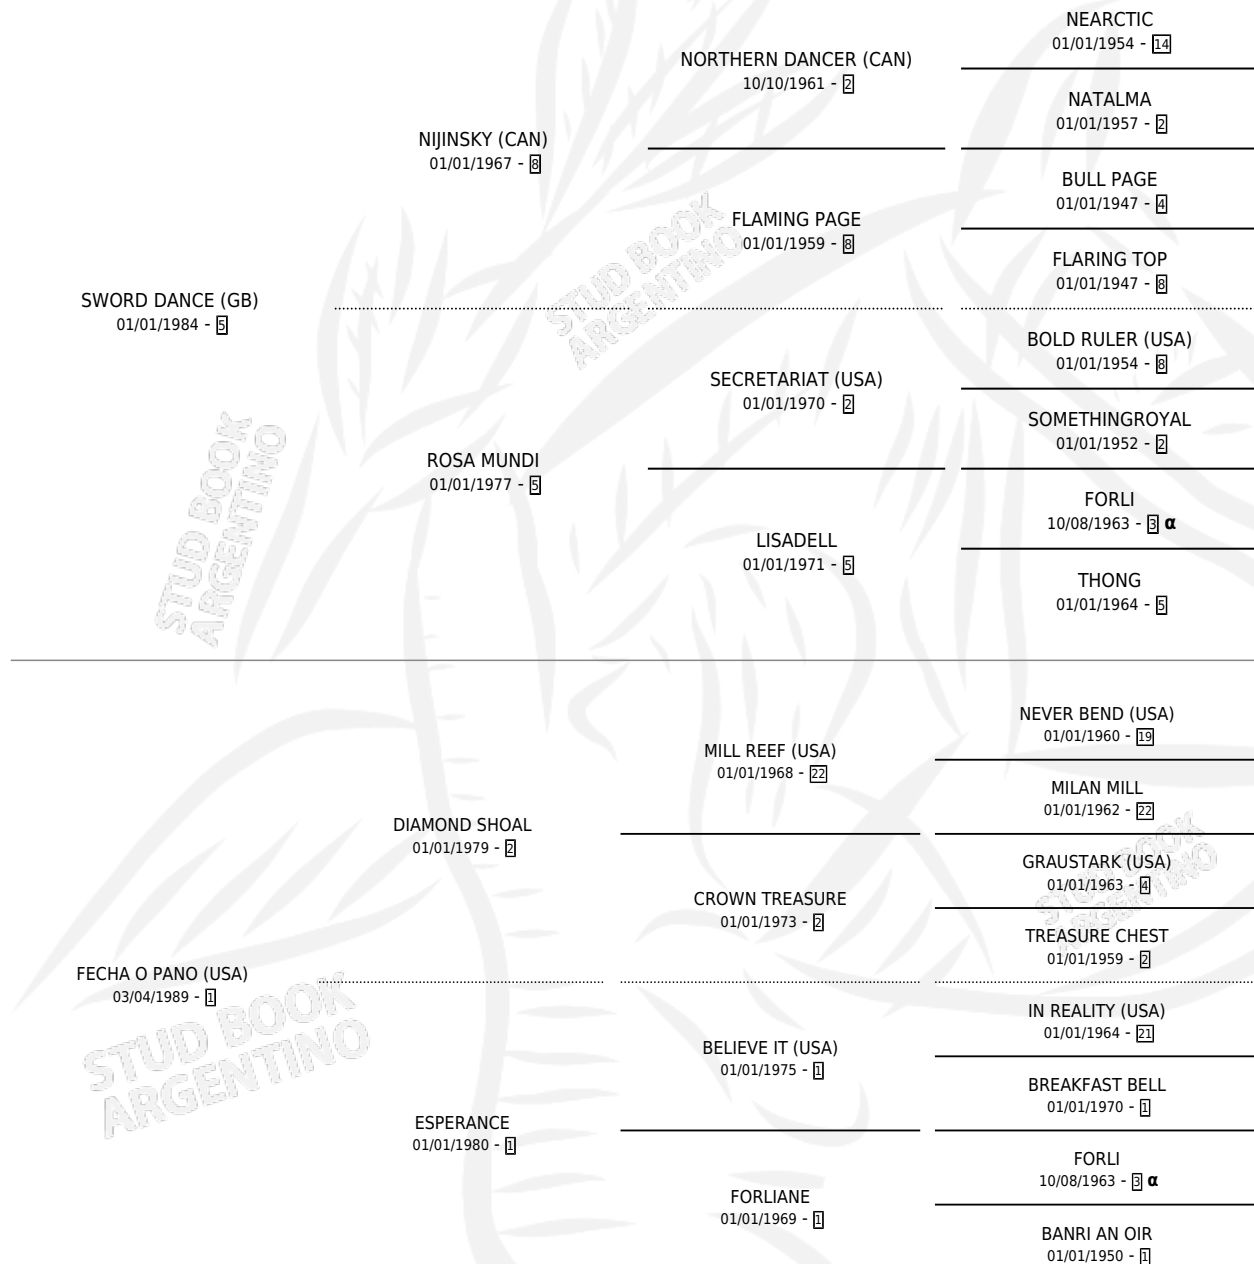

SERUSA

por **SWORD DANCE (GB)** y **FECHA O PANO (USA)** por **DIAMOND SHOAL**

Argentina · Hembra · Alazan · SP · 24/05/1992
Familia 1-p · Volumen 34

ESTADO

TIPIFICACIÓN SANGUÍNEA	✓
TIPIFICACIÓN POR ADN	X
PASAPORTE	X
IDENTIFICACIÓN POR MICROCHIP	X
REPRODUCTOR	✓

Lugar de nacimiento: El Alfalfar
Criador: Sin dato

~

HIJOS

	MACHOS	HEMBRAS
4 NACIERON	2	2
2 CORRIERON	1	1
1 GANARON	1	0
0 GANADORES CL	0 GANADORES GR	0 GANADORES G1

PEDIGREE

INBREEDING : α

EXPORTACIÓN / IMPORTACIÓN

FECHA	MOVIMIENTO	PAÍS
27/05/2004	EXPORTADO	BRASIL

~

CAMPAÑA

Solo carreras oficiales de Argentina

POR EDAD

EDAD	CC	1°	2°	3°	4°	5°	NP	CLC	CLG	CLCG1	CLGG1	IMPORTE	GANANCIA / CC
3 AÑOS	1	0	1	0	0	0	0	0	0	0	0	\$2,460	\$2,460
4 AÑOS	3	3	0	0	0	0	0	0	0	0	0	\$15,208	\$5,069
5 AÑOS	6	1	0	0	2	0	3	1	1	0	0	\$15,122	\$2,520
TOTALES	10	4	1	0	2	0	3	1	1	0	0	\$32,790	\$3,279
%		40.0%	10.0%	0.0%	20.0%	0.0%	30.0%	10.0%	100%	0.0%	0.0%		