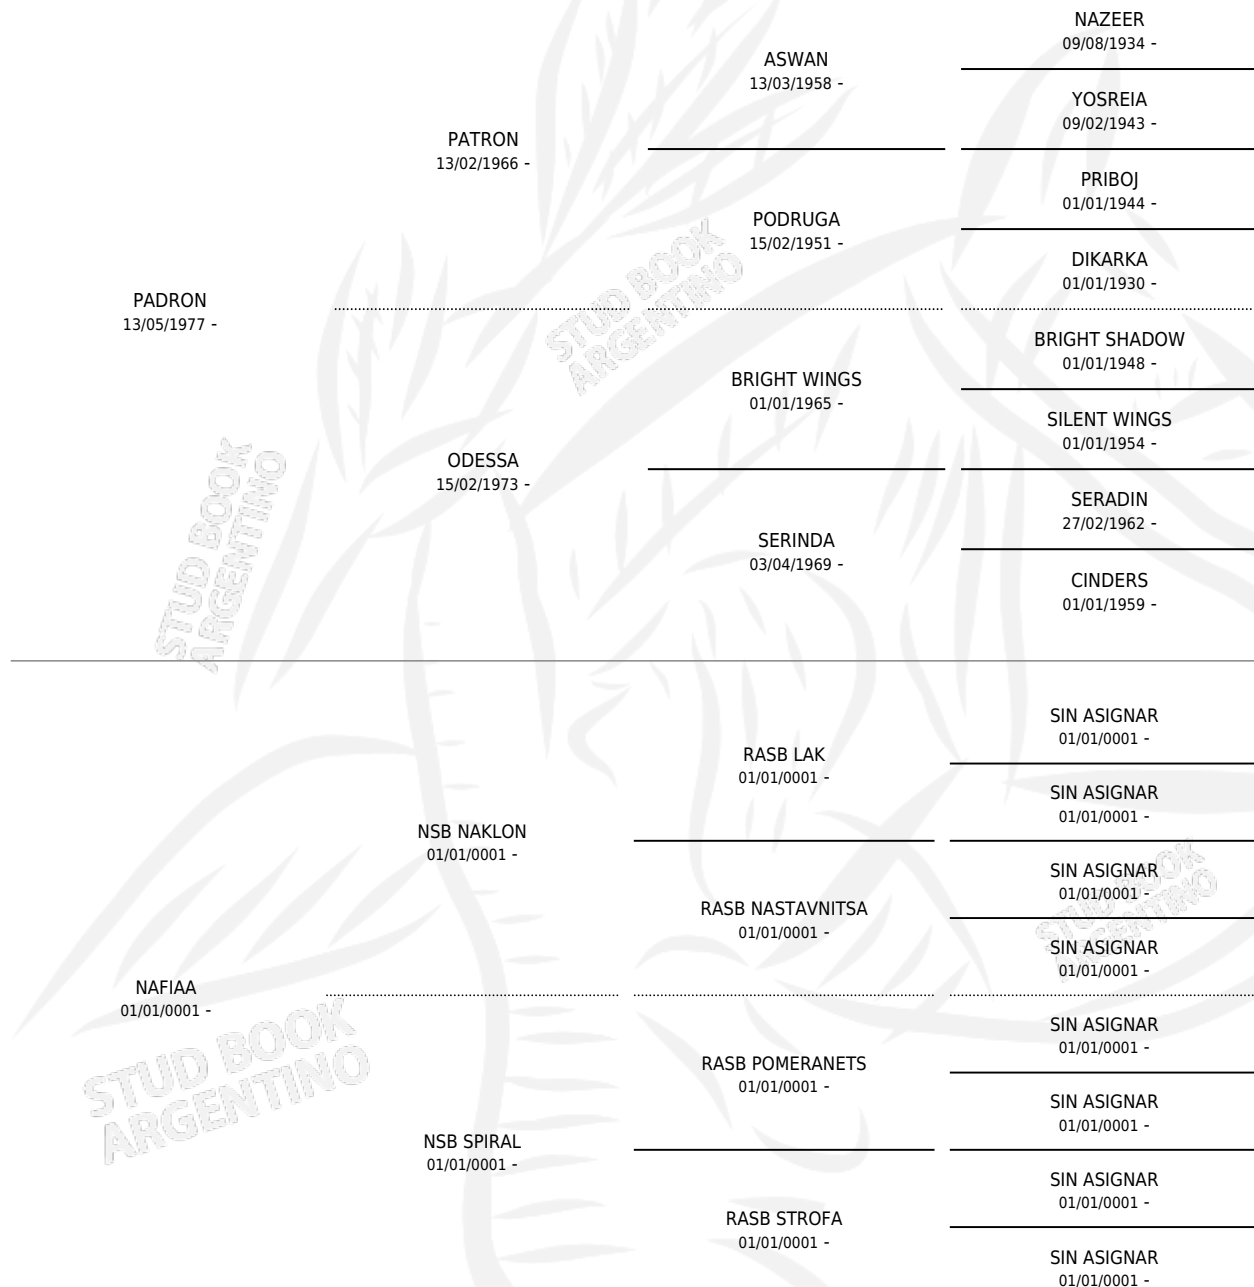

PROSPECTUS LL (US)

por PADRON y NAFIAA por NSB NAKLON

Estados Unidos · Macho · Alazan · AP · 19/02/1990
Familia · Volumen web

ESTADO

TIPIFICACIÓN SANGUÍNEA	✓
TIPIFICACIÓN POR ADN	X
PASAPORTE	X
IDENTIFICACIÓN POR MICROCHIP	X
REPRODUCTOR	✓

Lugar de nacimiento: Estados Unidos

Criador: Extranjero

~

HIJOS

	MACHOS	HEMBRAS
17 NACIERON	6	11
SIN ACTUACIONES		

PEDIGREE