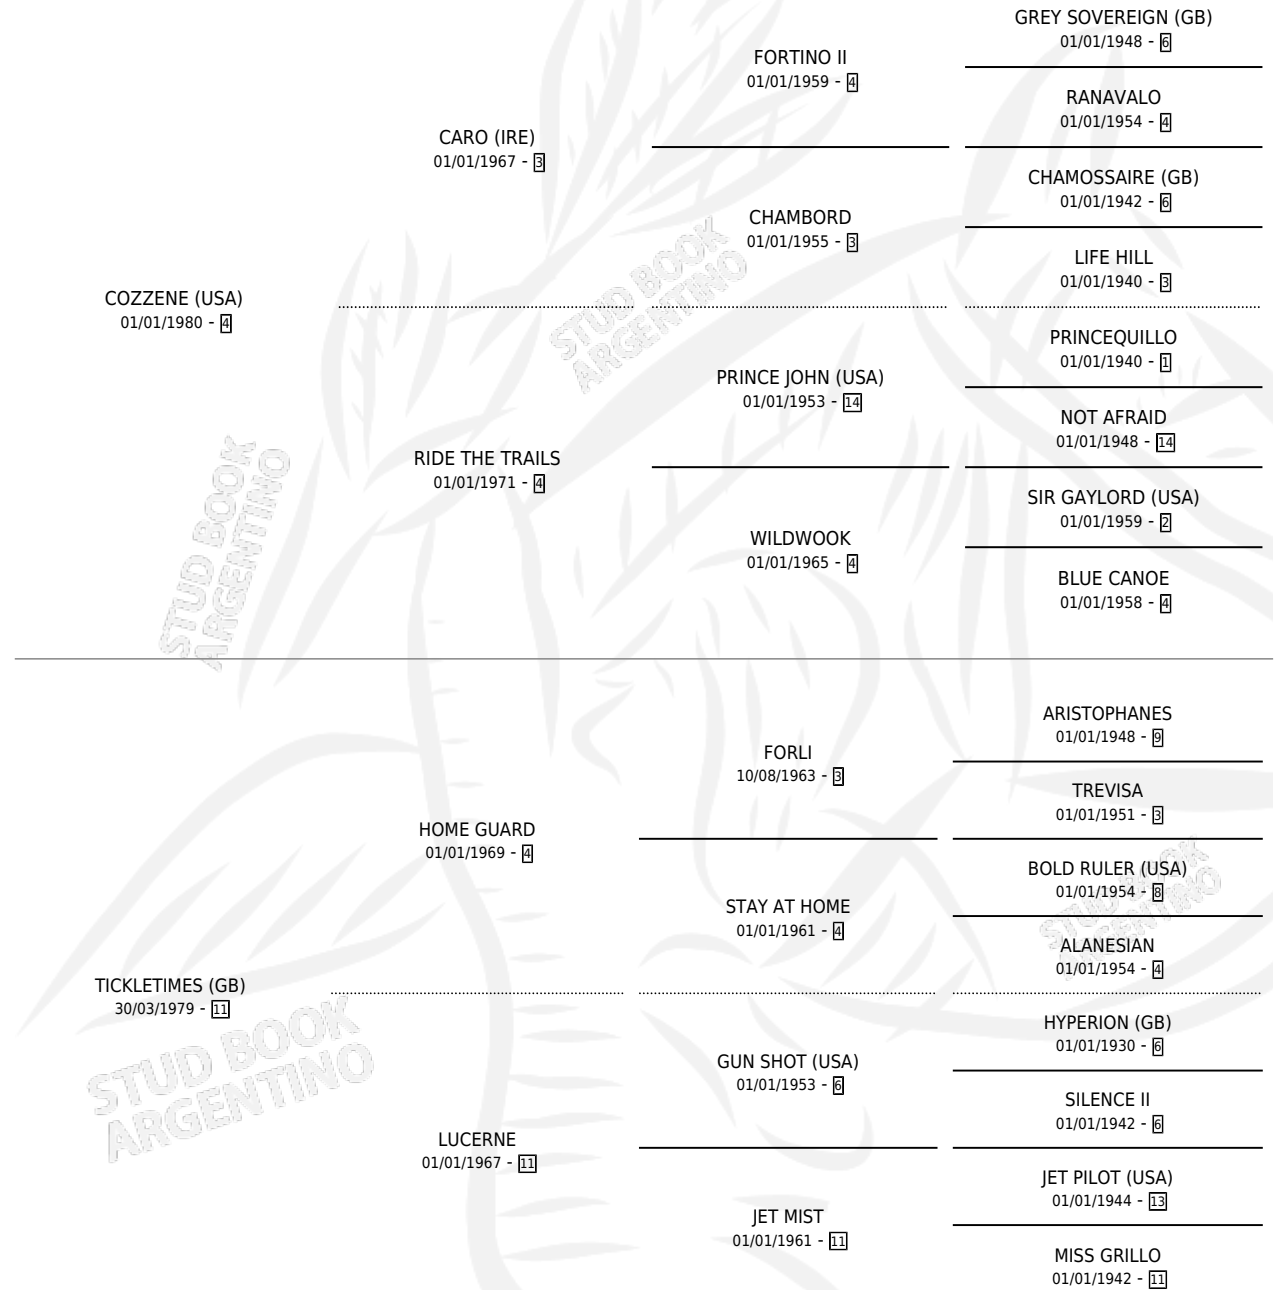

COZZENE'S HOME

por **COZZENE (USA)** y **TICKLETIMES (GB)** por **HOME GUARD**

Argentina · Hembra · Tordillo · SP · 11/05/1992
Familia 11-f · Volumen 34

ESTADO

TIPIFICACIÓN SANGUÍNEA	✓
TIPIFICACIÓN POR ADN	✓
PASAPORTE	X
IDENTIFICACIÓN POR MICROCHIP	X
REPRODUCTOR	✓

Lugar de nacimiento: La Irenita
Criador: Sin dato

~

HIJOS

	MACHOS	HEMBRAS
7 NACIERON	2	5
4 CORRIERON	1	3
3 GANARON	1	2

1	1	0
GANADORES CL	GANADORES GR	GANADORES G1

PEDIGREE

CAMPAÑA

Solo carreras oficiales de Argentina

Ganadora de 4 carreras en San Isidro y Palermo - \$21,990, a los 4 y 5 años.

POR DISTANCIA

HIPODROMO	CC	1°	2°	3°	4°	5°	NP	CLC	CLG	CLCG1	CLGG1	IMPORTE
SAN ISIDRO	11	3	0	1	1	3	3	0	0	0	0	\$16,026
1400 MTS	6	3	0	0	0	1	2	0	0	0	0	\$15,000
1600 MTS	5	0	0	1	1	2	1	0	0	0	0	\$1,026
LA PLATA	2	0	0	0	0	1	1	0	0	0	0	\$164
1300 MTS	1	0	0	0	0	1	0	0	0	0	0	\$164
1400 MTS	1	0	0	0	0	0	1	0	0	0	0	\$0
PALERMO	2	1	0	0	0	0	1	0	0	0	0	\$5,800
1400 MTS	1	0	0	0	0	0	1	0	0	0	0	\$0
1600 MTS	1	1	0	0	0	0	0	0	0	0	0	\$5,800