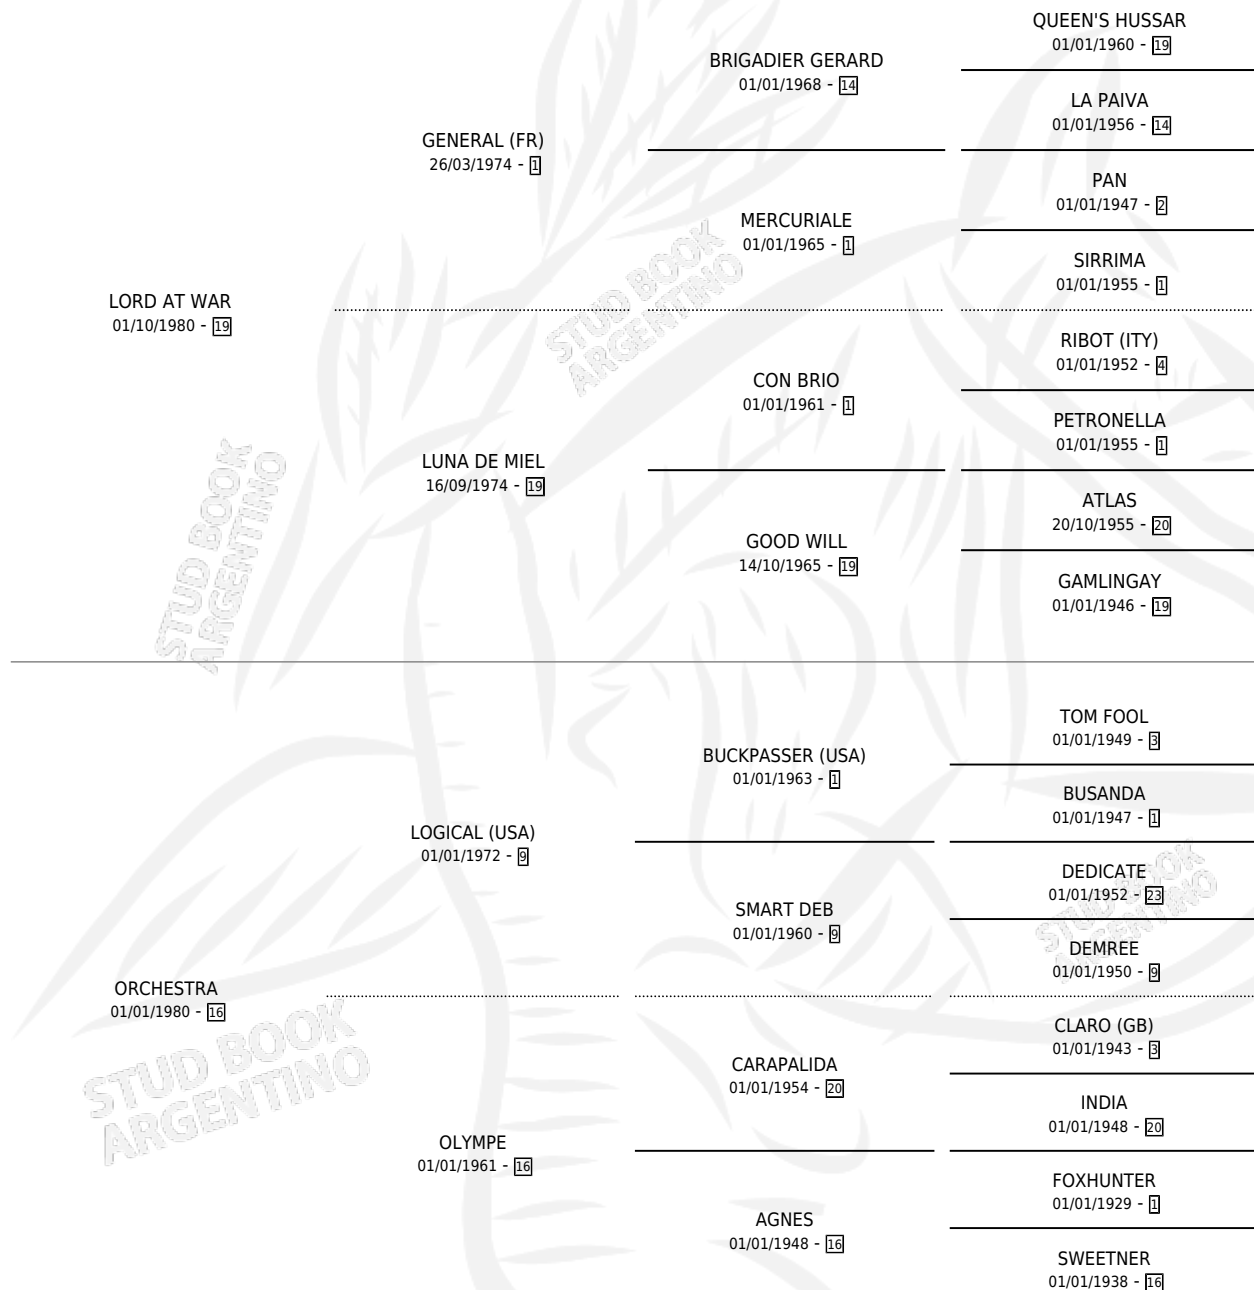

Lugar de nacimiento: Estados Unidos

Criador: Extranjero

~

HIJOS

	MACHOS	HEMBRAS
7 NACIERON	4	3
4 CORRIERON	4	0
2 GANARON	2	0
0 GANADORES CL	0 GANADORES GR	0 GANADORES G1

PEDIGREE

EXPORTACIÓN / IMPORTACIÓN

FECHA	MOVIMIENTO	PAÍS
08/07/1992	IMPORTADO	ESTADOS UNIDOS

SERVICIOS

Servicios **16** / Nacimientos **7** / Efectividad **43.75%**

PADRILLO	PRODUCTO	CRIADOR	1ER SERVICIO	ÚLTIMO SERVICIO
FLIRTEADOR	∅		26/11/2007	26/11/2007
FLIRTEADOR	∅		21/12/2006	21/12/2006
FLIRTEADOR	∅		19/11/2005	19/11/2005
ROMANOV (IRE)	ONLY WISH (H Z, 15/10/2005) •MURIÓ EL 15/04/2017•	SIN DATO	02/09/2004	29/10/2004
ROMANOV (IRE)	∅		14/08/2003	14/08/2003
NUMEROUS (USA)	∅		26/11/2002	26/11/2002
ROMANOV (IRE)	SOLITARIA ROMA (H A, 08/10/2002) •MURIÓ EL 26/01/2003•	FIRMAMENTO	07/11/2001	11/11/2001
ROMANOV (IRE)	ONLY NOV (M Z, 17/10/2001)	FIRMAMENTO	04/10/2000	07/11/2000
ROMANOV (IRE)	SOLITARIO NOV (M A, 14/09/2000) •MURIÓ EL 18/02/2004•	FIRMAMENTO	04/09/1999	02/10/1999
MARLIN (USA)	∅		09/11/1998	09/11/1998
NUMEROUS (USA)	MR. PLATER (M Z, 20/10/1997) •MURIÓ EL 16/04/2001•	FIRMAMENTO	11/11/1996	11/11/1996
KITWOOD (USA)	ONLY KIT (H A, 22/10/1996) •MURIÓ EL 23/07/2000•	FIRMAMENTO	01/10/1995	15/11/1995
FITZCARRALDO	∅		22/03/1995	22/03/1995
ALGENIB	∅		11/09/1994	28/11/1994
SKI CHAMP (USA)	SOLITARIO CHAMP (M T, 29/08/1994)	FIRMAMENTO	08/09/1993	08/09/1993
CREATIVITY (USA)	∅		24/08/1992	24/08/1992