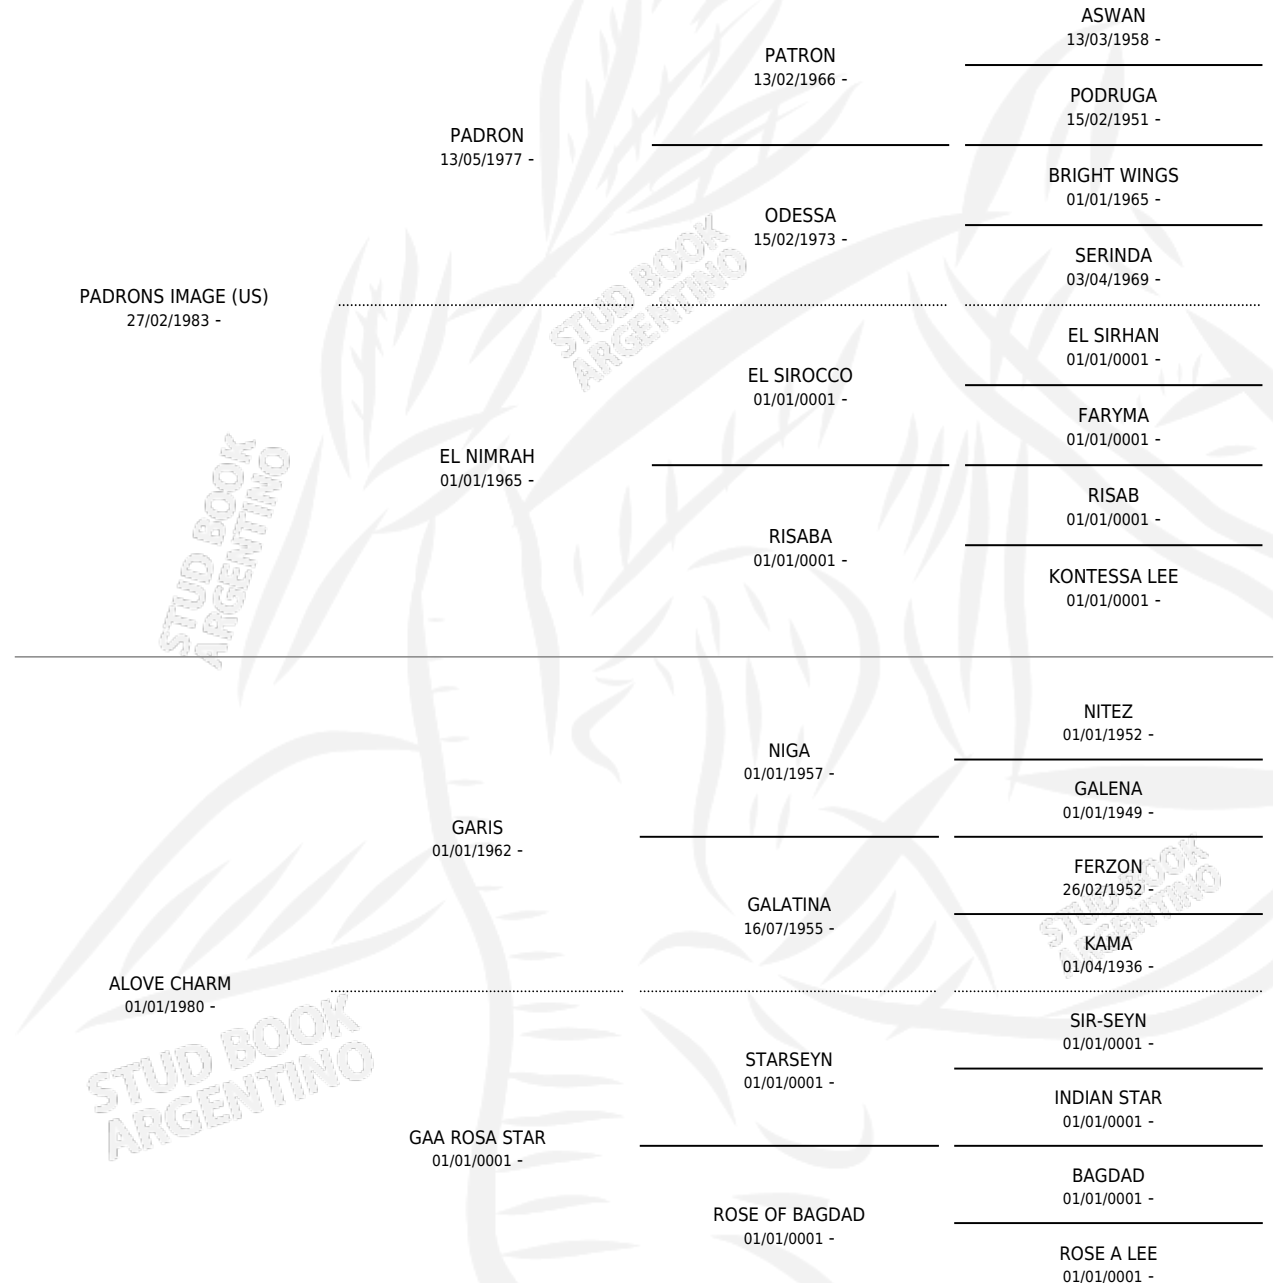

ADYLLA NA (BR)

por **PADRONS IMAGE (US)** y **ALOVE CHARM** por **GARIS**

Brasil · Hembra · Alazan · AP · 09/01/1991
Familia · Volumen web

ESTADO

TIPIFICACIÓN SANGUÍNEA	✓
TIPIFICACIÓN POR ADN	X
PASAPORTE	X
IDENTIFICACIÓN POR MICROCHIP	X
REPRODUCTOR	✓

Lugar de nacimiento: Brasil

Criador: Extranjero

~

HIJOS

	MACHOS	HEMBRAS
1 NACIERON	0	1

SIN ACTUACIONES

PEDIGREE