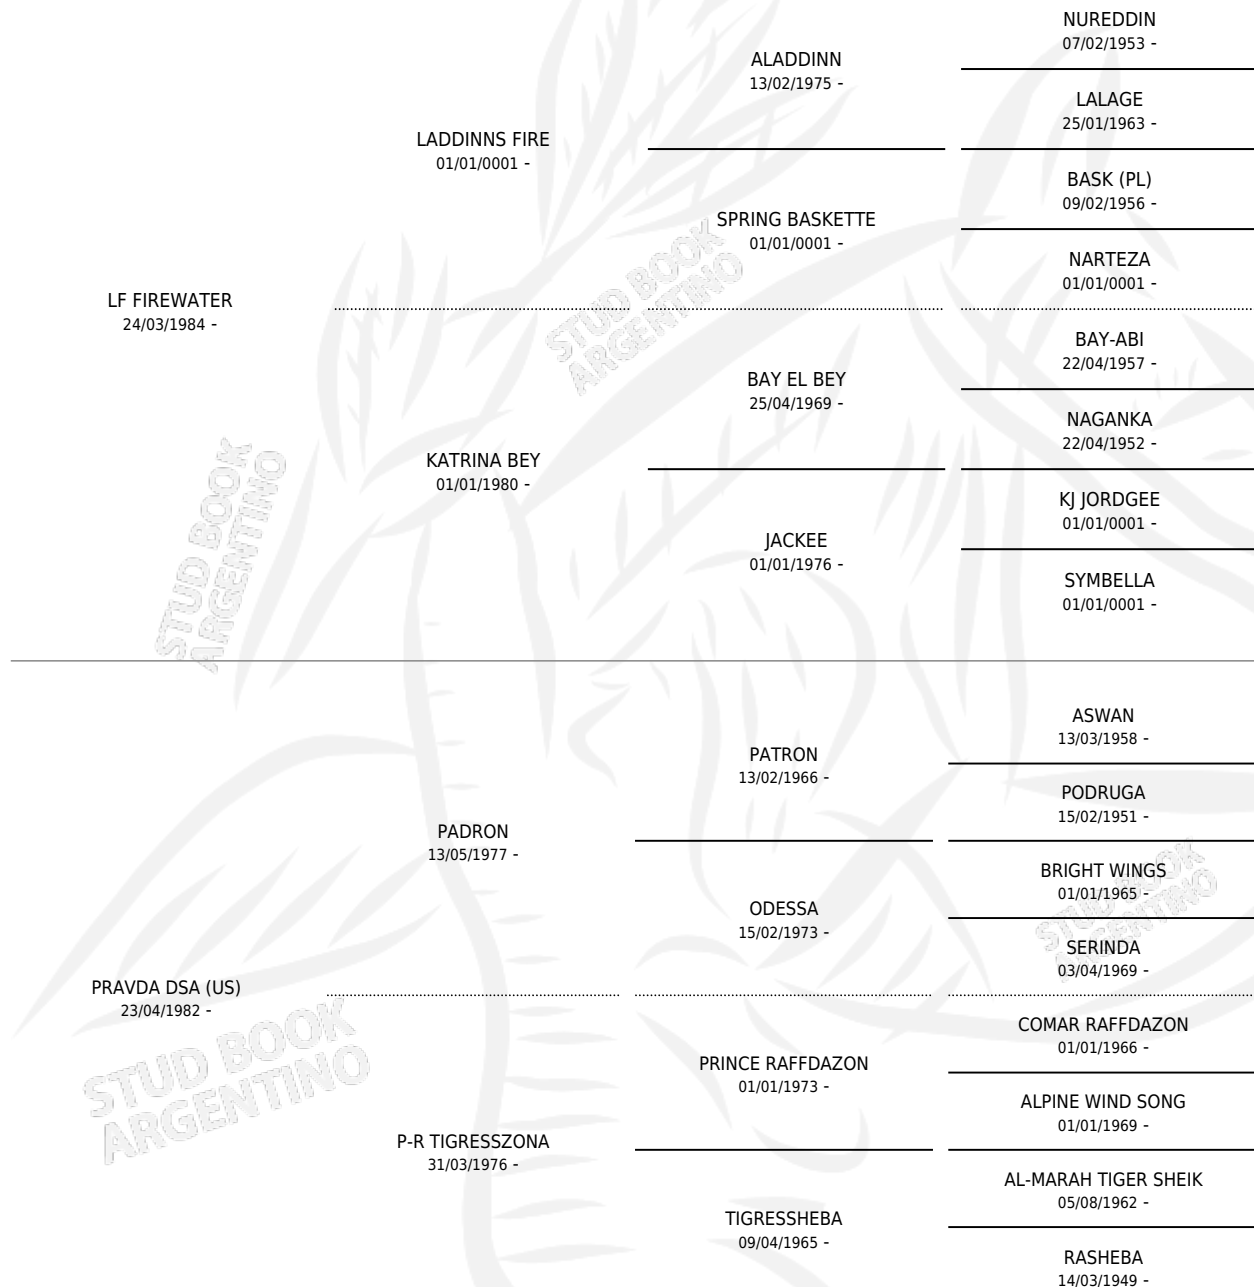

DAWEE FIRE NA (BR)

por LF FIREWATER y PRAVDA DSA (US) por PADRON

Brasil · Hembra · Zaino Doradillo · AP · 12/10/1989
Familia · Volumen web

ESTADO

TIPIFICACIÓN SANGUÍNEA	✓
TIPIFICACIÓN POR ADN	✓
PASAPORTE	X
IDENTIFICACIÓN POR MICROCHIP	X
REPRODUCTOR	✓

Lugar de nacimiento: Brasil

Criador: Extranjero

~

HIJOS

	MACHOS	HEMBRAS
14 NACIERON	9	5
SIN ACTUACIONES		

PEDIGREE

**S**Cimientos **14** / Efectividad **66.67%**

PADRILLO	PRODUCTO	CRIADOR	1ER SERVICIO	ÚLTIMO SERVICIO
BEYOND BEY TGS (BR)	∅		16/12/2011	18/12/2011
DAWEE FIRE NA (BR)	∅		24/03/2011	23/04/2011
BEYOND BEY TGS (BR)	SM DAWEEBAY (H Z, 12/09/2010)	MAALESH	11/10/2009	11/10/2009
SM NORTON	∅		27/11/2008	29/11/2008
PADRON'S PSYCHE	SM MISS PSYCHE (H A, 17/11/2008)	MAALESH	10/12/2007	10/12/2007
SM NORTON	SM MISS LUNA (H ZD, 22/09/2007) •MURIÓ EL 02/05/2020•	MAALESH	09/10/2006	09/10/2006
MAGNUM PSYCHE (US)	SM MAJEED (M Z, 15/09/2006) •MURIÓ EL 16/11/2012•	MAALESH	26/09/2005	26/09/2005
PARYS EL JAMAAL (BR)	∅		02/03/2005	02/03/2005
PARYS EL JAMAAL (BR)	∅		10/11/2004	23/11/2004
BEYOND BEY TGS (BR)	SM BEYOND (M ZD, 19/09/2004)	MAALESH	25/09/2003	30/09/2003
AB MAGNUM (US)	SM MAVERIC (M A, 28/02/2003)	MAALESH	15/03/2002	15/03/2002
AB MAGNUM (US)	∅		01/11/2001	01/11/2001
BEYOND BEY TGS (BR)	BM MR CHAIRMAN (M A, 22/10/2001)	PAVON	08/11/2000	10/11/2000
BM PONOMORAN	SM POMERY (M T, 29/10/2000)	MAALESH	26/11/1999	28/11/1999
JJ MISTER JAMAAL	SM MARTIN (M Z, 29/09/1999)	MAALESH	17/10/1998	18/10/1998
JJ MISTER JAMAAL	SM SOL (H ZD, 08/10/1998)	MAALESH	20/10/1997	13/11/1997
JJ MISTER JAMAAL	∅		11/11/1996	15/11/1996
ANSATA HALIM BAY (US)	SM KARIM (M A, 06/11/1996)	MAALESH	30/11/1995	04/12/1995
AK EL NAWAAL (US)	SM FIREWAAL (M ZD, 22/11/1995)	MAALESH	26/10/1994	17/12/1994
PADRON'S IMAGE (US)	SM CAMILA (H Z, 17/10/1994)	MAALESH	26/08/1993	23/11/1993
EL SHAKLAN (GR)	SM STORM (M T, 02/05/1993)	MAALESH	13/06/1992	13/06/1992