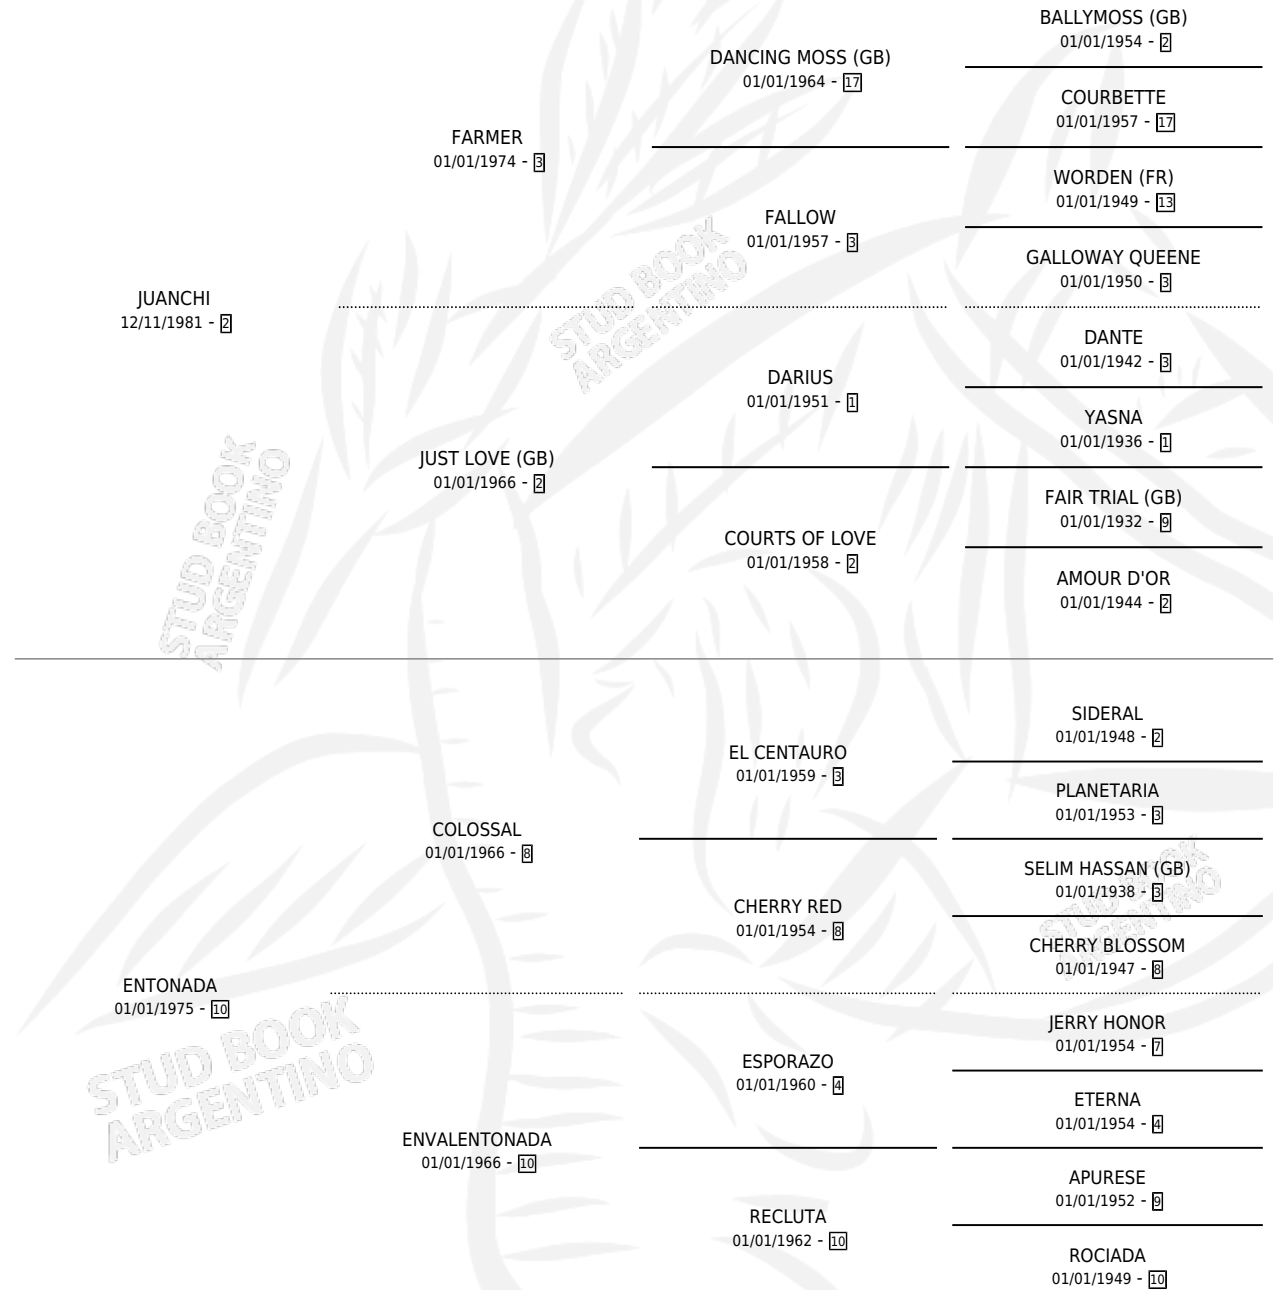

ENTONADITA

por **JUANCHI** y **ENTONADA** por **COLOSSAL**

Argentina · Hembra · Zaino Doradillo · SP · 30/10/1991
Familia 10-d · Volumen 34

ESTADO

TIPIFICACIÓN SANGUÍNEA	✓
TIPIFICACIÓN POR ADN	X
PASAPORTE	X
IDENTIFICACIÓN POR MICROCHIP	X
REPRODUCTOR	X

Lugar de nacimiento: Campo particular

Criador: Sin dato

PEDIGREE

CAMPAÑA

Solo carreras oficiales de Argentina

POR EDAD

EDAD	CC	1°	2°	3°	4°	5°	NP	CLC	CLG	CLCG1	CLGG1	IMPORTE	GANANCIA / CC
3 AÑOS	3	0	0	0	0	0	3	0	0	0	0	\$0	\$0
TOTALES	3	0	0	0	0	0	3	0	0	0	0	\$0	\$0
%		0.0%	0.0%	0.0%	0.0%	0.0%	100%	0.0%	0.0%	0.0%	0.0%		