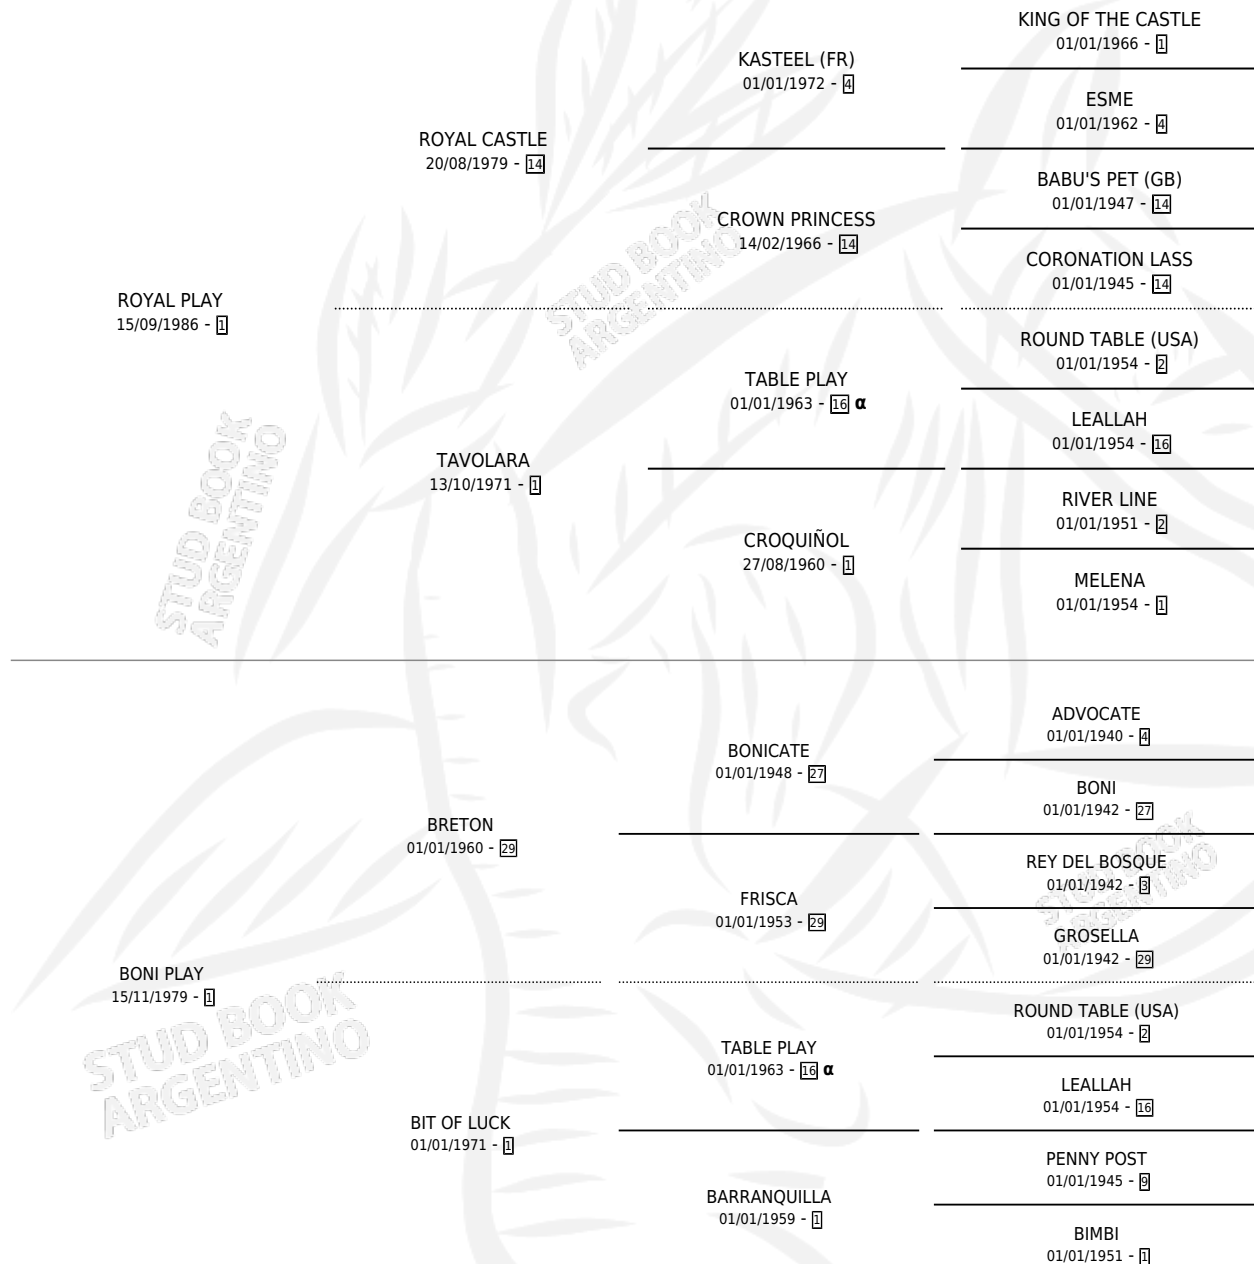

PINTA PLAY

por ROYAL PLAY y BONI PLAY por BRETON

Argentina · Hembra · Alazan · SP · 10/07/1992
Familia 1-b · Volumen 34

ESTADO

TIPIFICACIÓN SANGUÍNEA	✓
TIPIFICACIÓN POR ADN	X
PASAPORTE	X
IDENTIFICACIÓN POR MICROCHIP	X
REPRODUCTOR	✓

Lugar de nacimiento: Mira Pampa

Criador: Corti Luis Eliseo

~

HIJOS

	MACHOS	HEMBRAS
1 NACIERON	0	1

SIN ACTUACIONES

PEDIGREE

INBREEDING : α