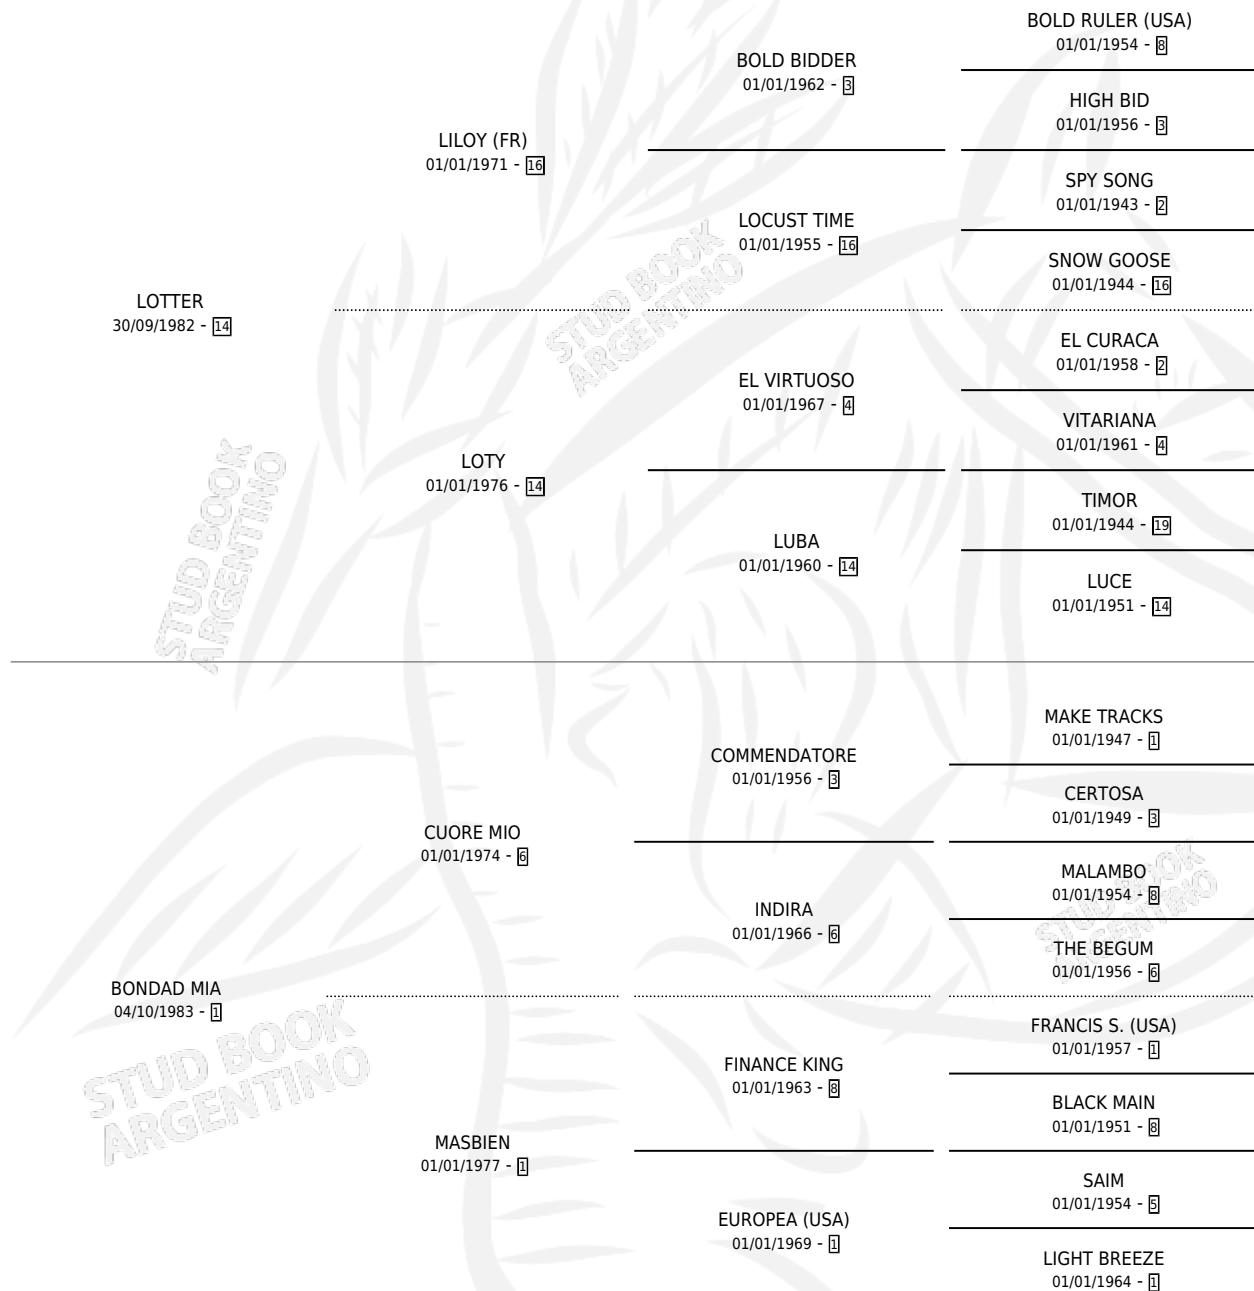

EL DILEMA

por LOTTER y BONDAD MIA por CUORE MIO

Argentina · Macho · Alazan · SP · 02/07/1992
Familia 1-o · Volumen 34

ESTADO

TIPIFICACIÓN SANGUÍNEA	X
TIPIFICACIÓN POR ADN	X
PASAPORTE	X
IDENTIFICACIÓN POR MICROCHIP	X
REPRODUCTOR	X

Lugar de nacimiento: Beclajor

Criador: Beclajor

PEDIGREE

EL DILEMA

Datos oficiales del Stud Book Argentino

Documento generado el 02/05/2026

studbook.org.ar