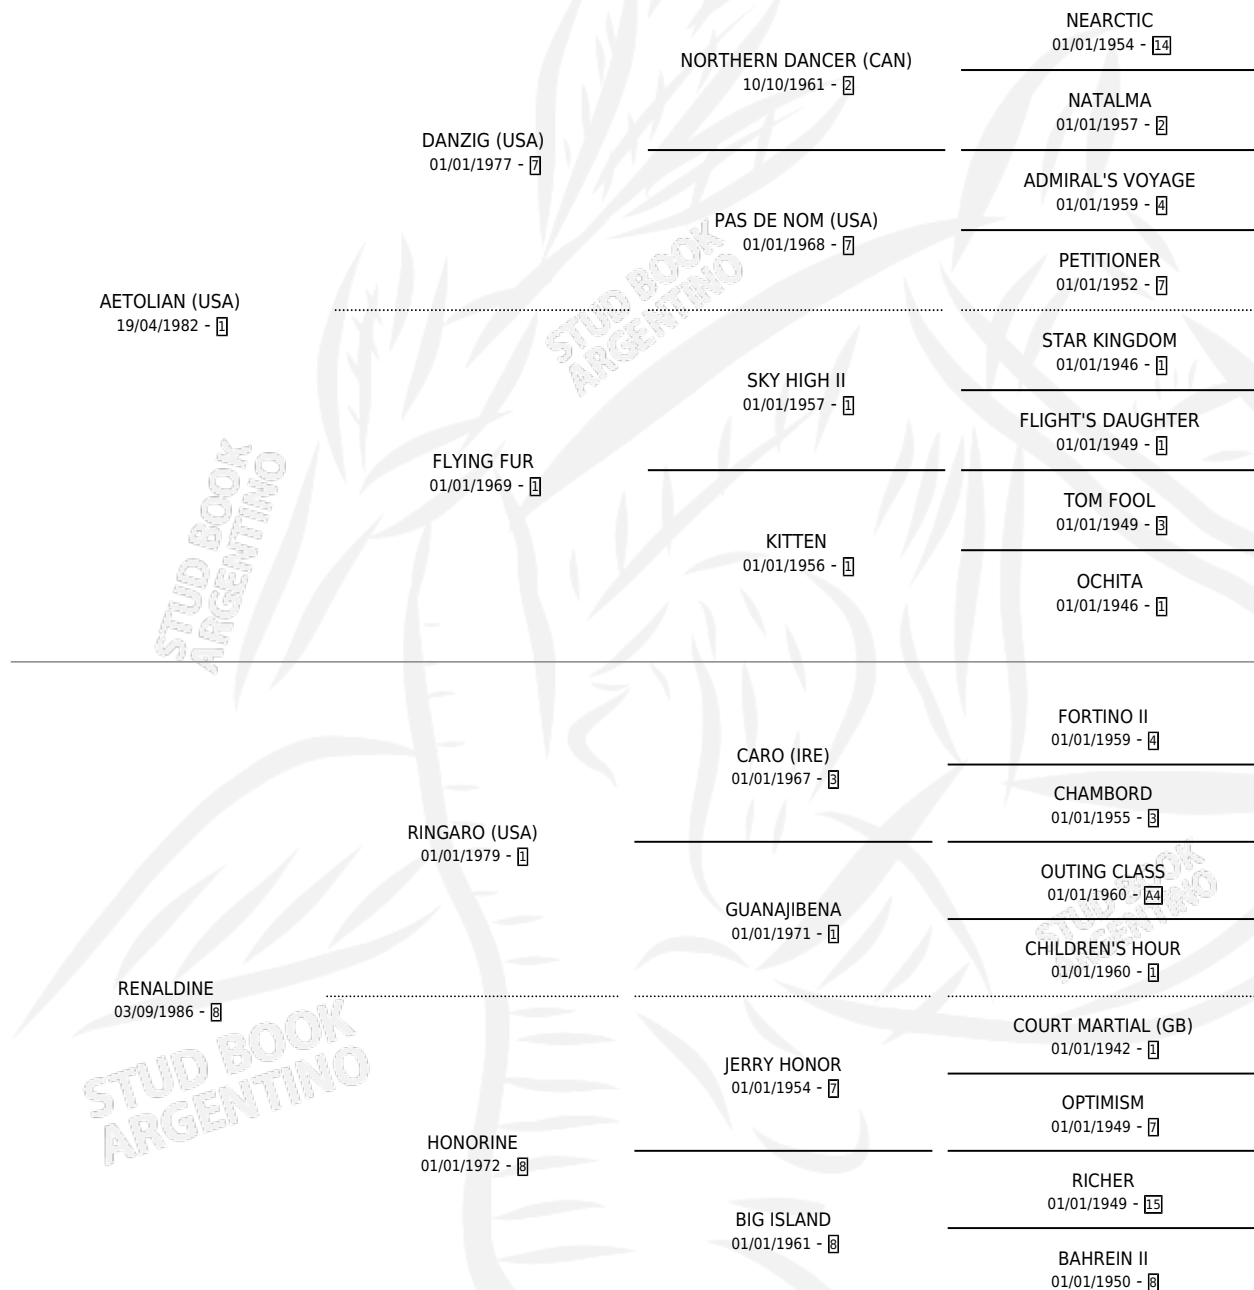

RENALDIANA

por **AETOLIAN (USA)** y **RENALDINE** por **RINGARO (USA)**

Argentina · Hembra · Zaino Doradillo · SP · 14/07/1992
Familia 8-a · Volumen 34

ESTADO

TIPIFICACIÓN SANGUÍNEA	✓
TIPIFICACIÓN POR ADN	✓
PASAPORTE	X
IDENTIFICACIÓN POR MICROCHIP	X
REPRODUCTOR	✓

Lugar de nacimiento: Melincue

Criador: Sin dato

~

HIJOS

	MACHOS	HEMBRAS
7 NACIERON	5	2
4 CORRIERON	4	0
2 GANARON	2	0

1
GANADORES **CL**

0
GANADORES **GR**

0
GANADORES **G1**

PEDIGREE