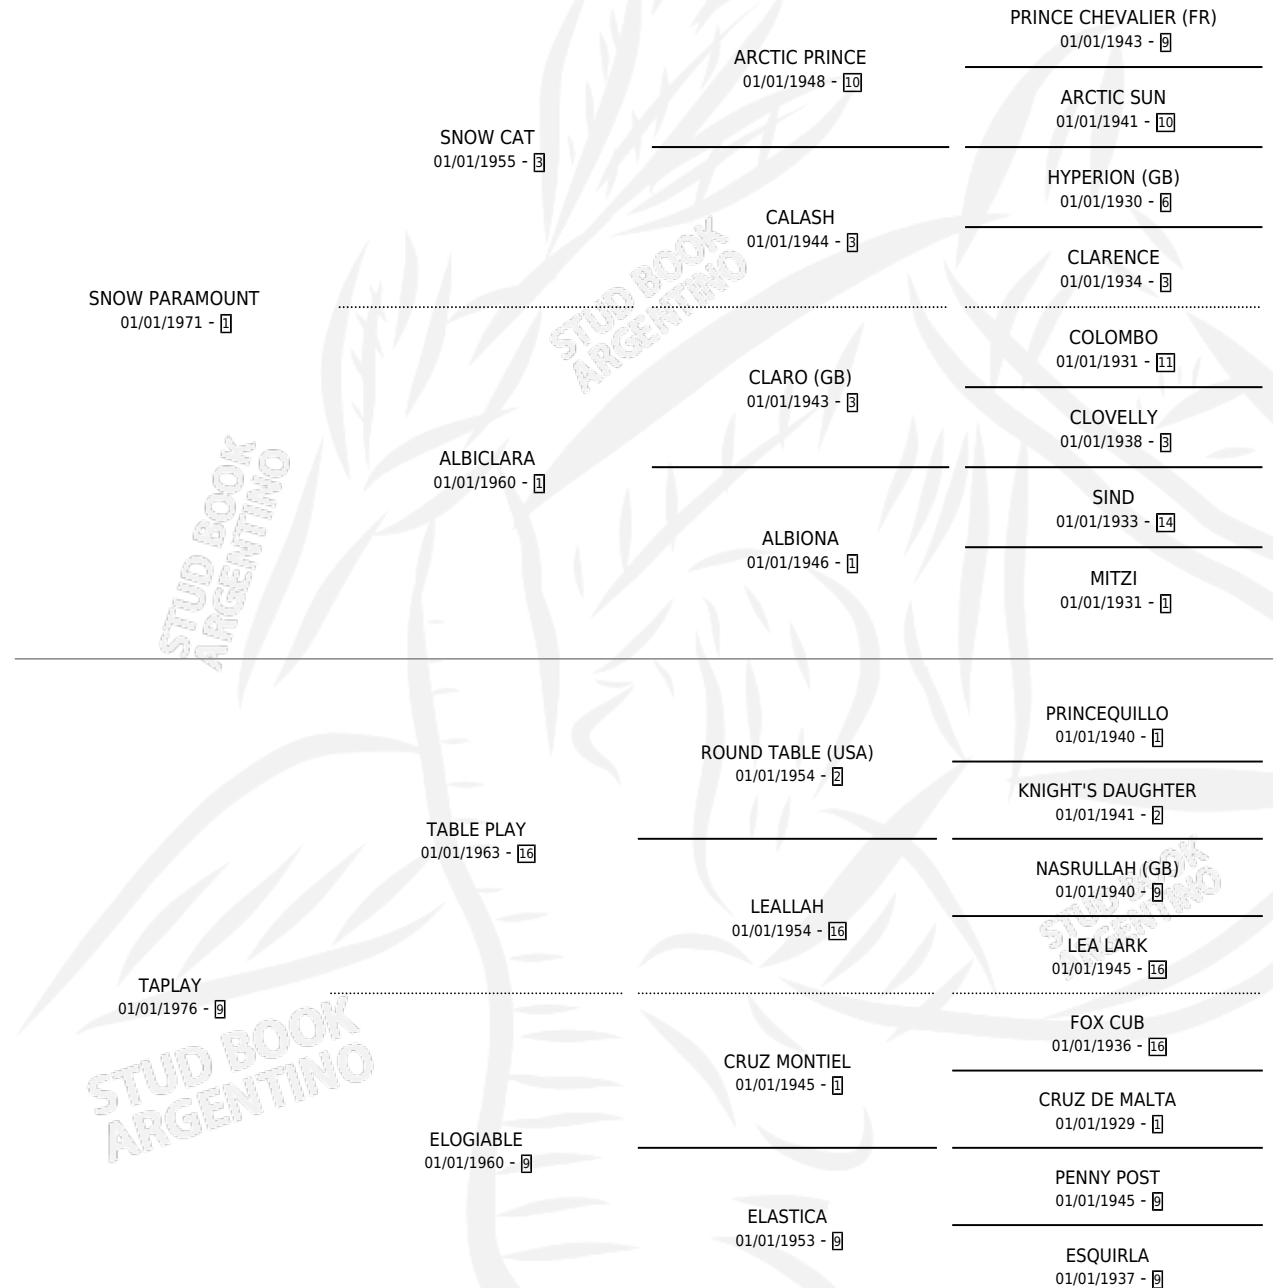

SIETE VELO

por SNOW PARAMOUNT y TAPLAY por TABLE PLAY

Argentina · Macho · Alazan · SP · 11/07/1992
Familia 9-h · Volumen 34

ESTADO

TIPIFICACIÓN SANGUÍNEA	X
TIPIFICACIÓN POR ADN	X
PASAPORTE	X
IDENTIFICACIÓN POR MICROCHIP	X
REPRODUCTOR	X

Lugar de nacimiento: R.c.b.

Criador: R.c.b.

PEDIGREE