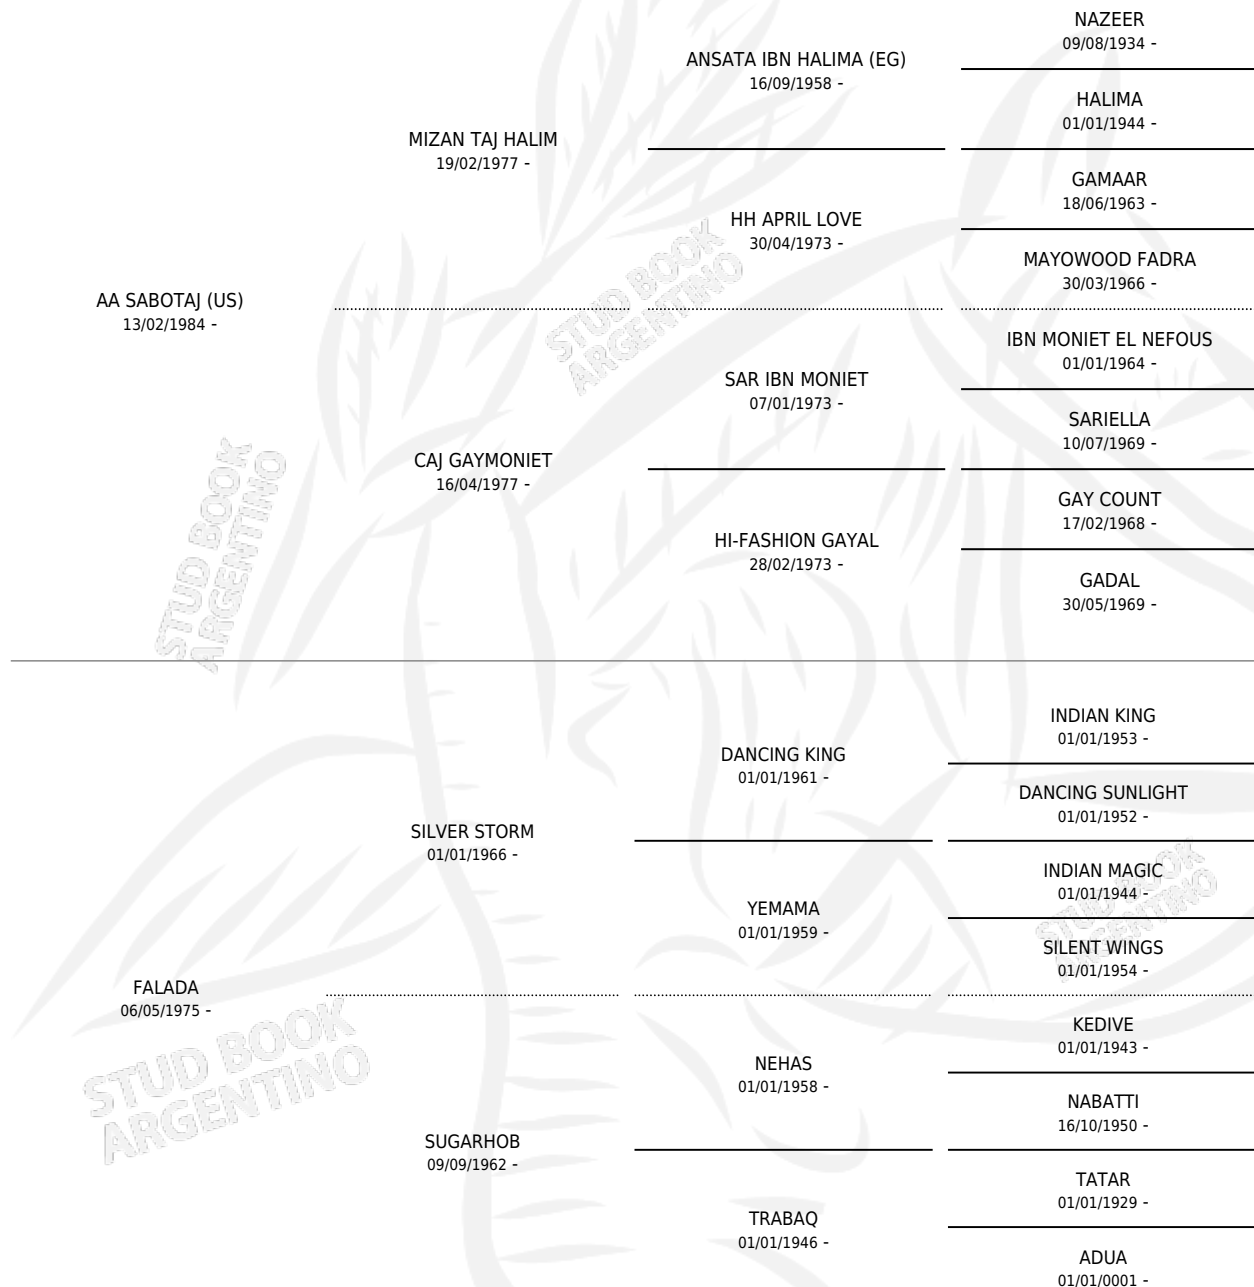

LC GALIA

por AA SABOTAJ (US) y FALADA por SILVER STORM

Argentina · Hembra · Zaino · AP · 19/05/1992
Familia · Volumen 34

ESTADO

TIPIFICACIÓN SANGUÍNEA	✓
TIPIFICACIÓN POR ADN	X
PASAPORTE	X
IDENTIFICACIÓN POR MICROCHIP	X
REPRODUCTOR	✓

Lugar de nacimiento: La Catalina
Criador: La Catalina

~

HIJOS

	MACHOS	HEMBRAS
2 NACIERON	1	1

SIN ACTUACIONES

PEDIGREE

S

mientos 2 / Efectividad 50.00%

PADRILLO	PRODUCTO	CRIADOR	1ER SERVICIO	ÚLTIMO SERVICIO
ZT HOLECTRA (UY)	HLI XHITAN (M T, 22/09/1999)	SIN DATO	10/10/1998	14/10/1998
ZT HOLECTRA (UY)	HLI SASHA (H A, 14/07/1998)	SIN DATO	08/08/1997	10/08/1997
Datos oficiales del Stud Book Argentino				
SIN ASIGNAR	Ø			
Documento generado el 10/05/2026				
SIN ASIGNAR	Ø			
studbook.org.ar				