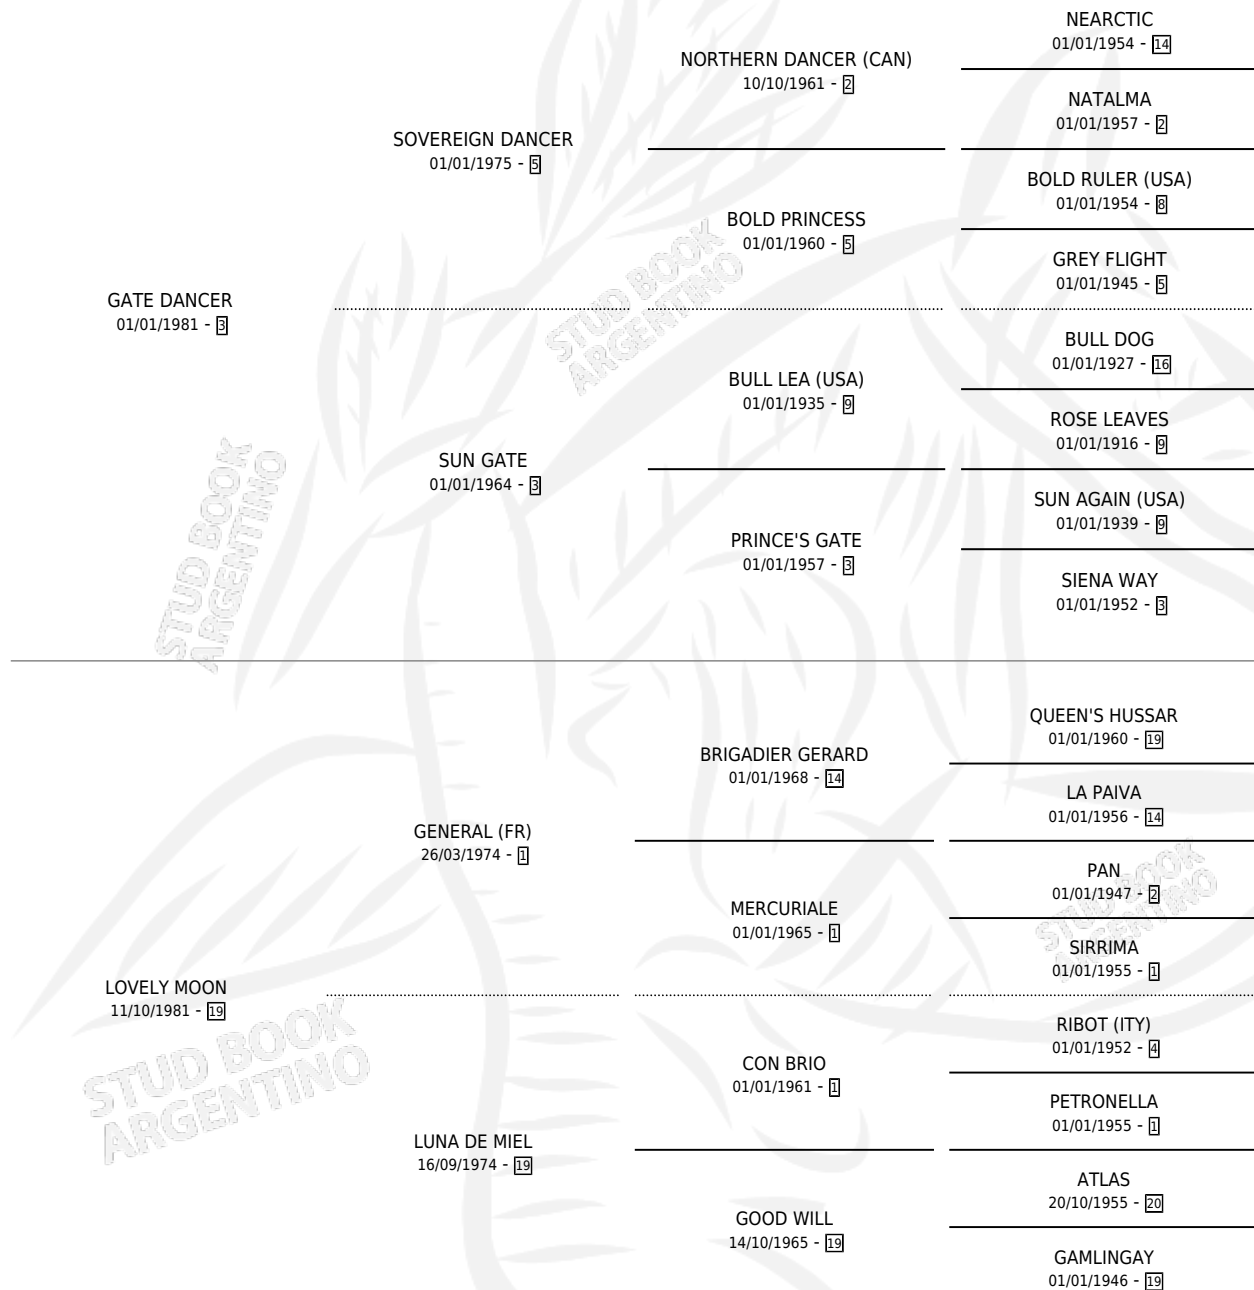

DOIN SHADE (USA)

por GATE DANCER y LOVELY MOON por GENERAL (FR)

Estados Unidos · Hembra · Zaino · SP · 12/05/1989
Familia 19-c · Volumen web

ESTADO

TIPIFICACIÓN SANGUÍNEA	✓
TIPIFICACIÓN POR ADN	✓
PASAPORTE	X
IDENTIFICACIÓN POR MICROCHIP	X
REPRODUCTOR	✓

Lugar de nacimiento: Estados Unidos

Criador: Extranjero

~

HIJOS

	MACHOS	HEMBRAS
12 NACIERON	7	5
5 CORRIERON	2	3
2 GANARON	1	1
0 GANADORES CL	0 GANADORES GR	0 GANADORES G1

PEDIGREE

EXPORTACIÓN / IMPORTACIÓN

FECHA	MOVIMIENTO	PAÍS
23/07/1992	IMPORTADO	ESTADOS UNIDOS

SERVICIOS

Servicios **19** / Nacimientos **12** / Efectividad **63.16%**

PADRILLO	PRODUCTO	CRIADOR	1ER SERVICIO	ÚLTIMO SERVICIO
TRUE CAUSE (USA)	∅		24/11/2011	06/12/2011
TRUE CAUSE (USA)	∅		13/10/2010	11/12/2010
TRUE CAUSE (USA)	∅		25/11/2009	25/11/2009
RUSSIAN BLUE (IRE)	∅		17/11/2008	17/11/2008
FOOTSTEPSINTHESAND (GB)	FOOTPRINT (M Z, 20/10/2008)	LOS DURMIENTES	13/11/2007	13/11/2007
VAL ROYAL (FR)	VALS DANCER (M Z, 22/10/2007)	LOS DURMIENTES	14/09/2006	31/10/2006
MUTAKDDIM (USA)	∅		30/10/2005	30/10/2005
LUHUK (USA)	LULU DANCER (H A, 02/10/2005) •MURIÓ EL 03/09/2023•	LOS DURMIENTES	05/09/2004	11/10/2004
DANCE BRIGHTLY (CAN)	∅		12/10/2003	03/11/2003
ROMANOV (IRE)	ZARINA REAL (H A, 03/10/2003)	LOS DURMIENTES	04/11/2002	04/11/2002
CONFIDENTIAL TALK (USA)	SHADE DANCER (H Z, 08/10/2002) •MURIÓ EL 01/12/2004•	LOS DURMIENTES	03/10/2001	23/10/2001
LOUIS QUATORZE (USA)	LOUIS DANCER (M ZD, 22/09/2001)	LOS DURMIENTES	14/10/2000	14/10/2000
KITWOOD (USA)	WAR DANCER (M ZD, 23/09/2000)	LOS DURMIENTES	18/10/1999	18/10/1999
CONFIDENTIAL TALK (USA)	LOVELY TALK (H ZC, 08/10/1999)	LOS DURMIENTES	08/10/1998	28/10/1998
CONFIDENTIAL TALK (USA)	∅		10/10/1997	10/10/1997
POTRILLAZO	DOLOROSO (M Z, 28/09/1997) •MURIÓ EL 17/01/2001•	SIN DATO	12/10/1996	12/10/1996
IBERO	DOMESTICADA (H ZC, 28/09/1996)	SIN DATO	14/09/1995	14/10/1995