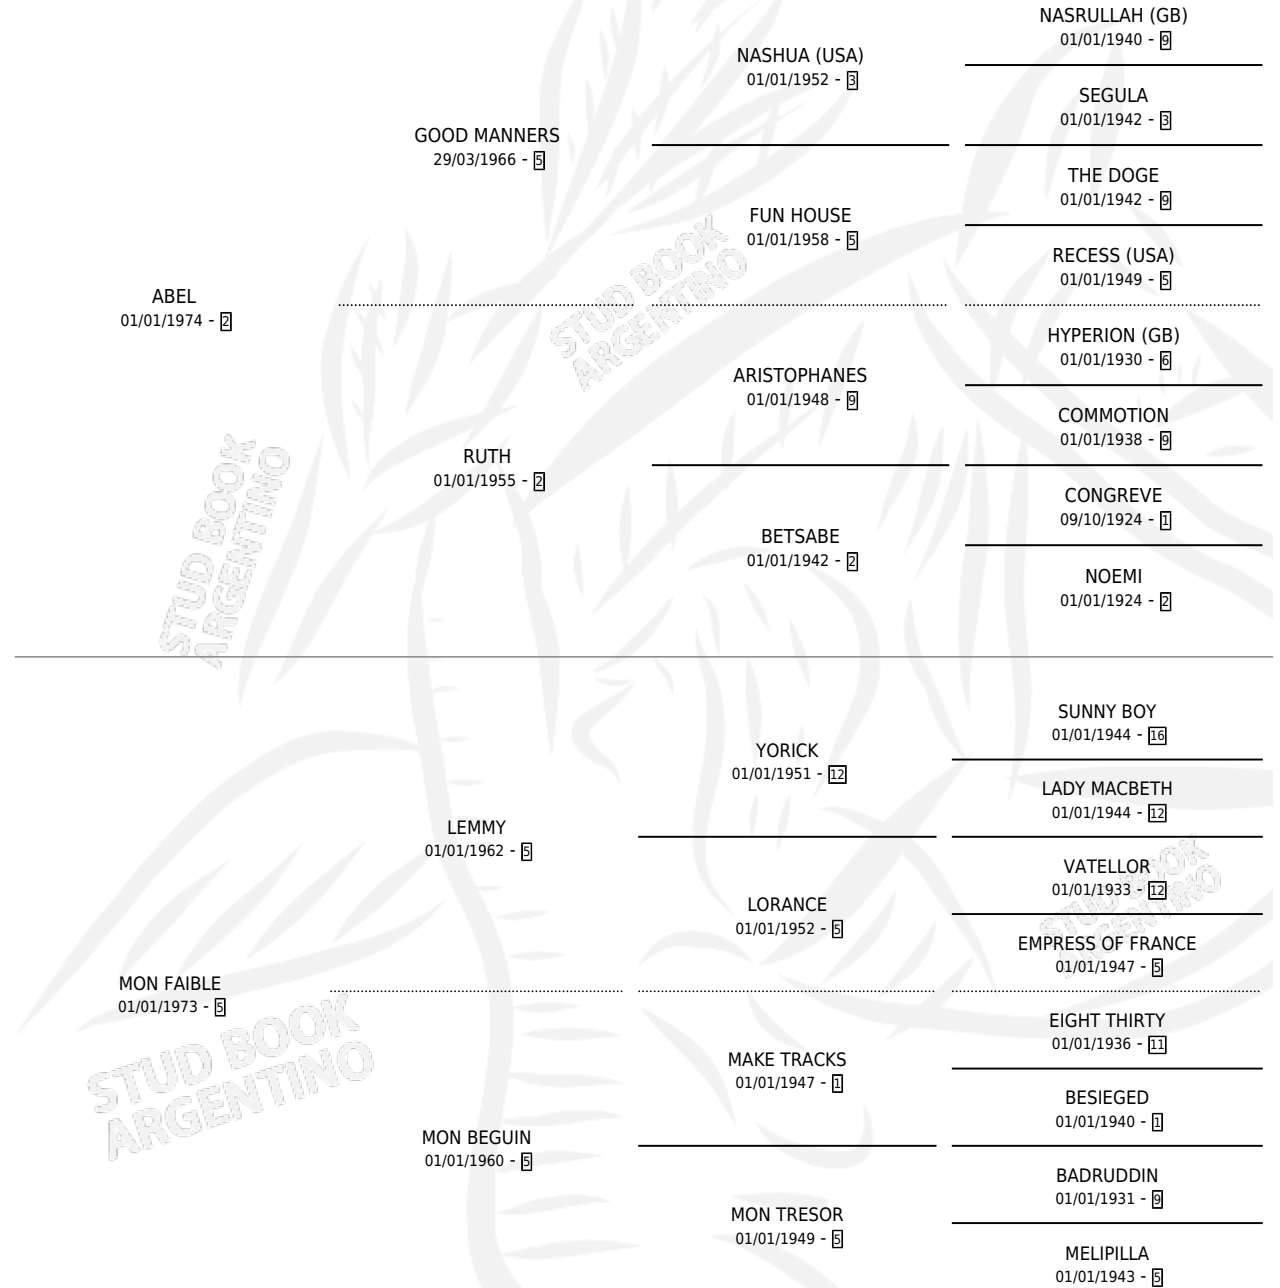

PAJARITO (URU)

por ABEL y MON FAIBLE por LEMMY

Uruguay · Macho · Alazan · SP · 02/11/1989
Familia 5-c · Volumen web

ESTADO

TIPIFICACIÓN SANGUÍNEA	✓
TIPIFICACIÓN POR ADN	X
PASAPORTE	X
IDENTIFICACIÓN POR MICROCHIP	X
REPRODUCTOR	X

Lugar de nacimiento: Uruguay

Criador: Extranjero

PEDIGREE

EXPORTACIÓN / IMPORTACIÓN

FECHA	MOVIMIENTO	PAÍS
01/02/1994	EXPORTADO	REPUBLICA DOMINICANA
24/07/1992	IMPORTADO	URUGUAY

~

CAMPAÑA

Solo carreras oficiales de Argentina