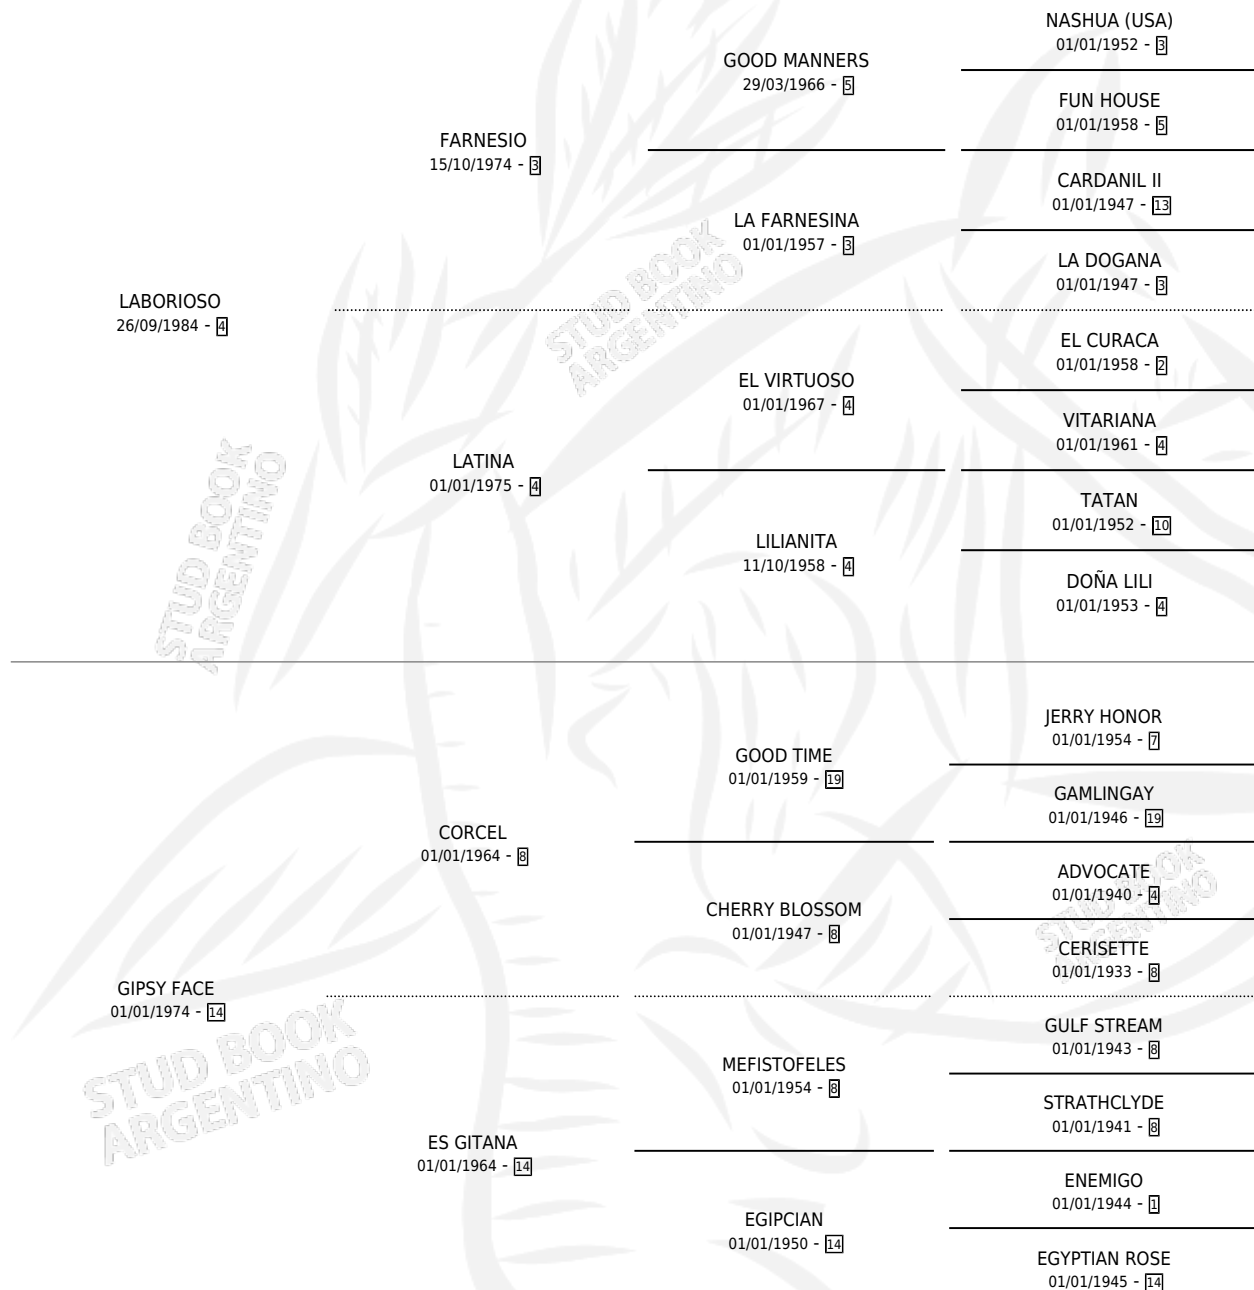

GIPSY KING

por **LABORIOSO** y **GIPSY FACE** por **CORCEL**

Argentina · Macho · Alazan Tostado · SP · 24/06/1992
Familia 14-e · Volumen 34

ESTADO

TIPIFICACIÓN SANGUÍNEA	X
TIPIFICACIÓN POR ADN	X
PASAPORTE	X
IDENTIFICACIÓN POR MICROCHIP	X
REPRODUCTOR	X

Lugar de nacimiento: Zoraida

Criador: Zoraida

PEDIGREE

GIPSY KING

Datos oficiales del Stud Book Argentino

Documento generado el 11/05/2026

studbook.org.ar