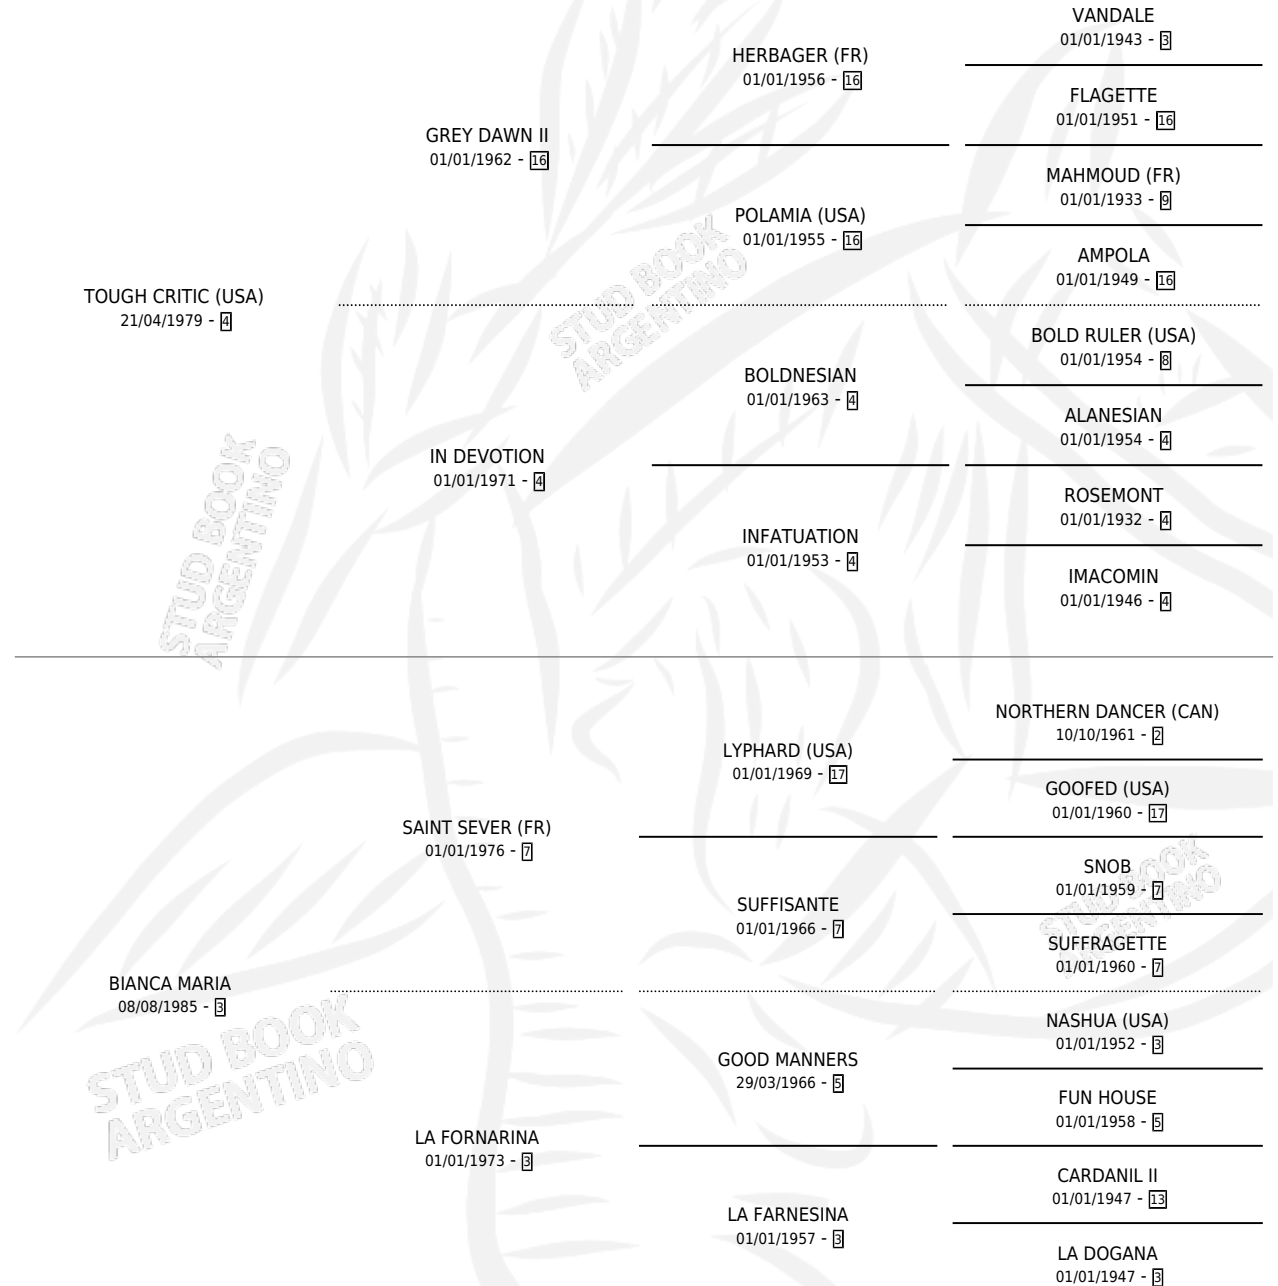

LA BELLA DONNA

por **TOUGH CRITIC (USA)** y **BIANCA MARIA** por **SAINT SEVER (FR)**

Argentina · Hembra · Zaino · SP · 09/07/1992
Familia 3-b · Volumen 34

ESTADO

TIPIFICACIÓN SANGUÍNEA	✓
TIPIFICACIÓN POR ADN	X
PASAPORTE	X
IDENTIFICACIÓN POR MICROCHIP	X
REPRODUCTOR	✓

Lugar de nacimiento: Ojo de Agua

Criador: Sin dato

~

HIJOS

	MACHOS	HEMBRAS
5 NACIERON	3	2
4 CORRIERON	3	1
2 GANARON	2	0

1	0	0
GANADORES CL	GANADORES GR	GANADORES G1

PEDIGREE