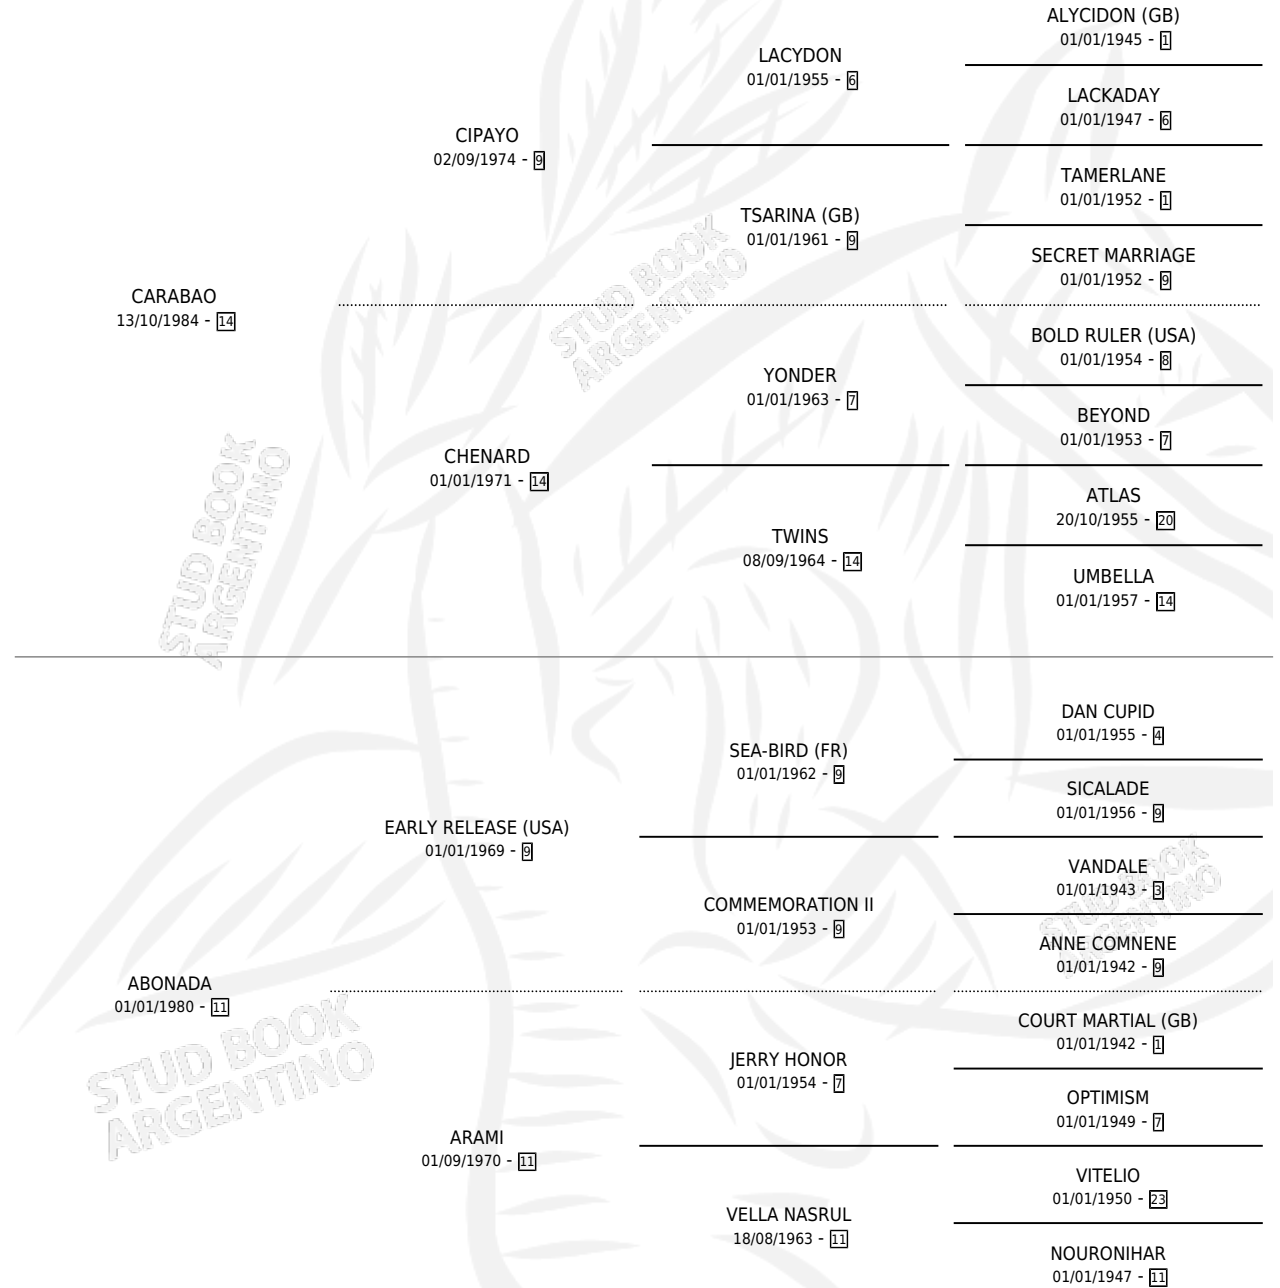

Lugar de nacimiento: Las Marianas

Criador: Sin dato

~

HIJOS

	MACHOS	HEMBRAS
3 NACIERON	2	1
2 CORRIERON	2	0

SIN ACTUACIONES

PEDIGREE

CAMPAÑA

Solo carreras oficiales de Argentina

POR EDAD

EDAD	CC	1°	2°	3°	4°	5°	NP	CLC	CLG	CLCG1	CLGG1	IMPORTE	GANANCIA / CC
3 AÑOS	4	0	0	0	0	0	4	0	0	0	0	\$0	\$0
TOTALES	4	0	0	0	0	0	4	0	0	0	0	\$0	\$0
%		0.0%	0.0%	0.0%	0.0%	0.0%	100%	0.0%	0.0%	0.0%	0.0%		