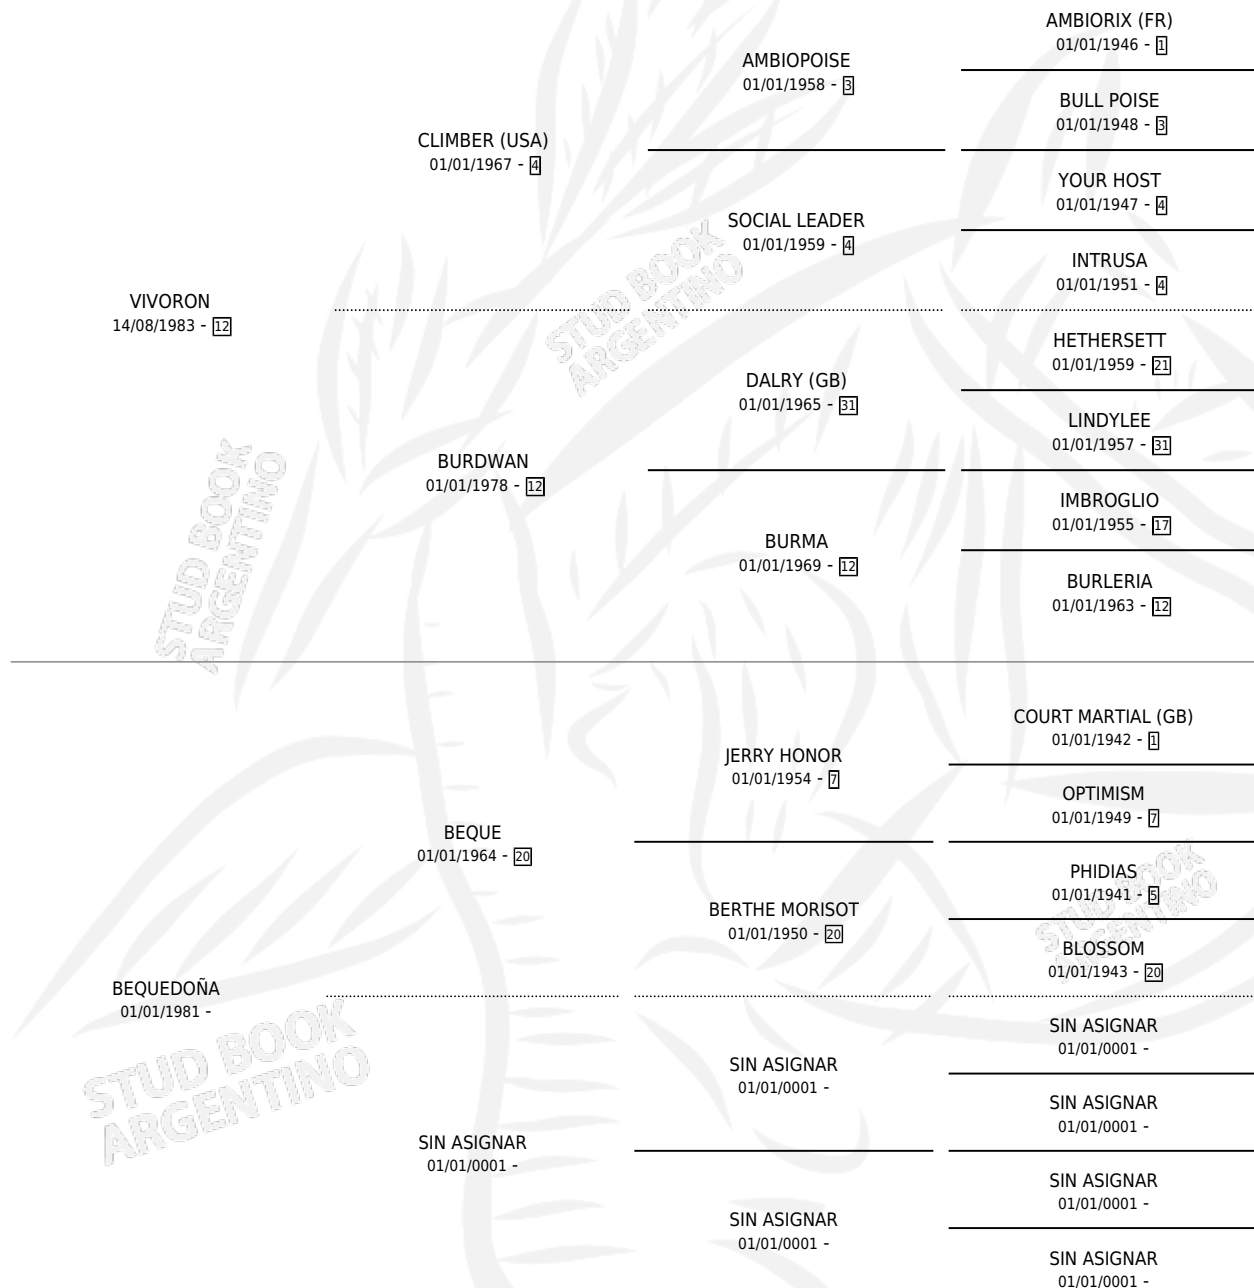

DOÑA SERPIENTE

por VIVORON y BEQUEDOÑA por BEQUE

Argentina · Hembra · Zaino · SP · 17/07/1992
Familia · Volumen 34

ESTADO

TIIFICACIÓN SANGUÍNEA	X
TIIFICACIÓN POR ADN	X
PASAPORTE	X
IDENTIFICACIÓN POR MICROCHIP	X
REPRODUCTOR	X

Lugar de nacimiento: Don Agustin

Criador: Sin dato

PEDIGREE

DOÑA SERPIENTE

Datos oficiales del Stud Book Argentino

Documento generado el 09/05/2026

studbook.org.ar