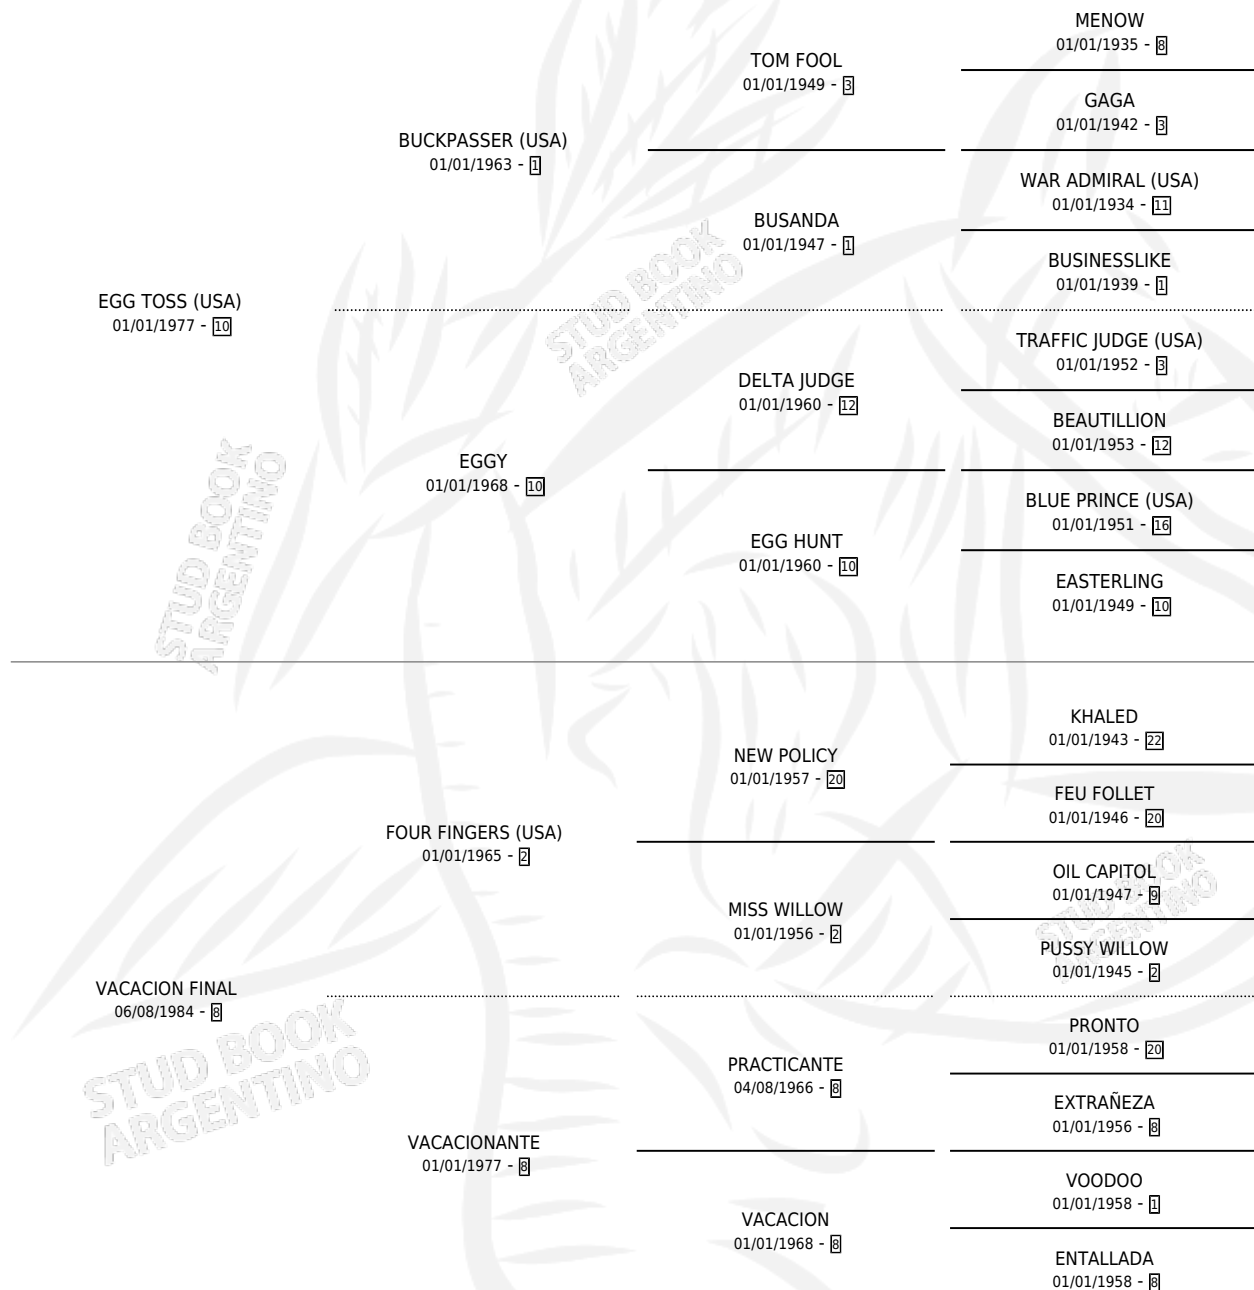

VENGADORA TOSS

por EGG TOSS (USA) y VACACION FINAL por FOUR FINGERS (USA)

Argentina · Hembra · Zaino Doradillo · SP · 02/07/1992
Familia 8-j · Volumen 34

ESTADO

TIPIFICACIÓN SANGUÍNEA	✓
TIPIFICACIÓN POR ADN	✓
PASAPORTE	X
IDENTIFICACIÓN POR MICROCHIP	X
REPRODUCTOR	✓

Lugar de nacimiento: La Biznaga
Criador: La Biznaga

~

HIJOS

	MACHOS	HEMBRAS
11 NACIERON	8	3
5 CORRIERON	4	1
4 GANARON	3	1
0 GANADORES CL	0 GANADORES GR	0 GANADORES G1

PEDIGREE

CAMPAÑA

Solo carreras oficiales de Argentina