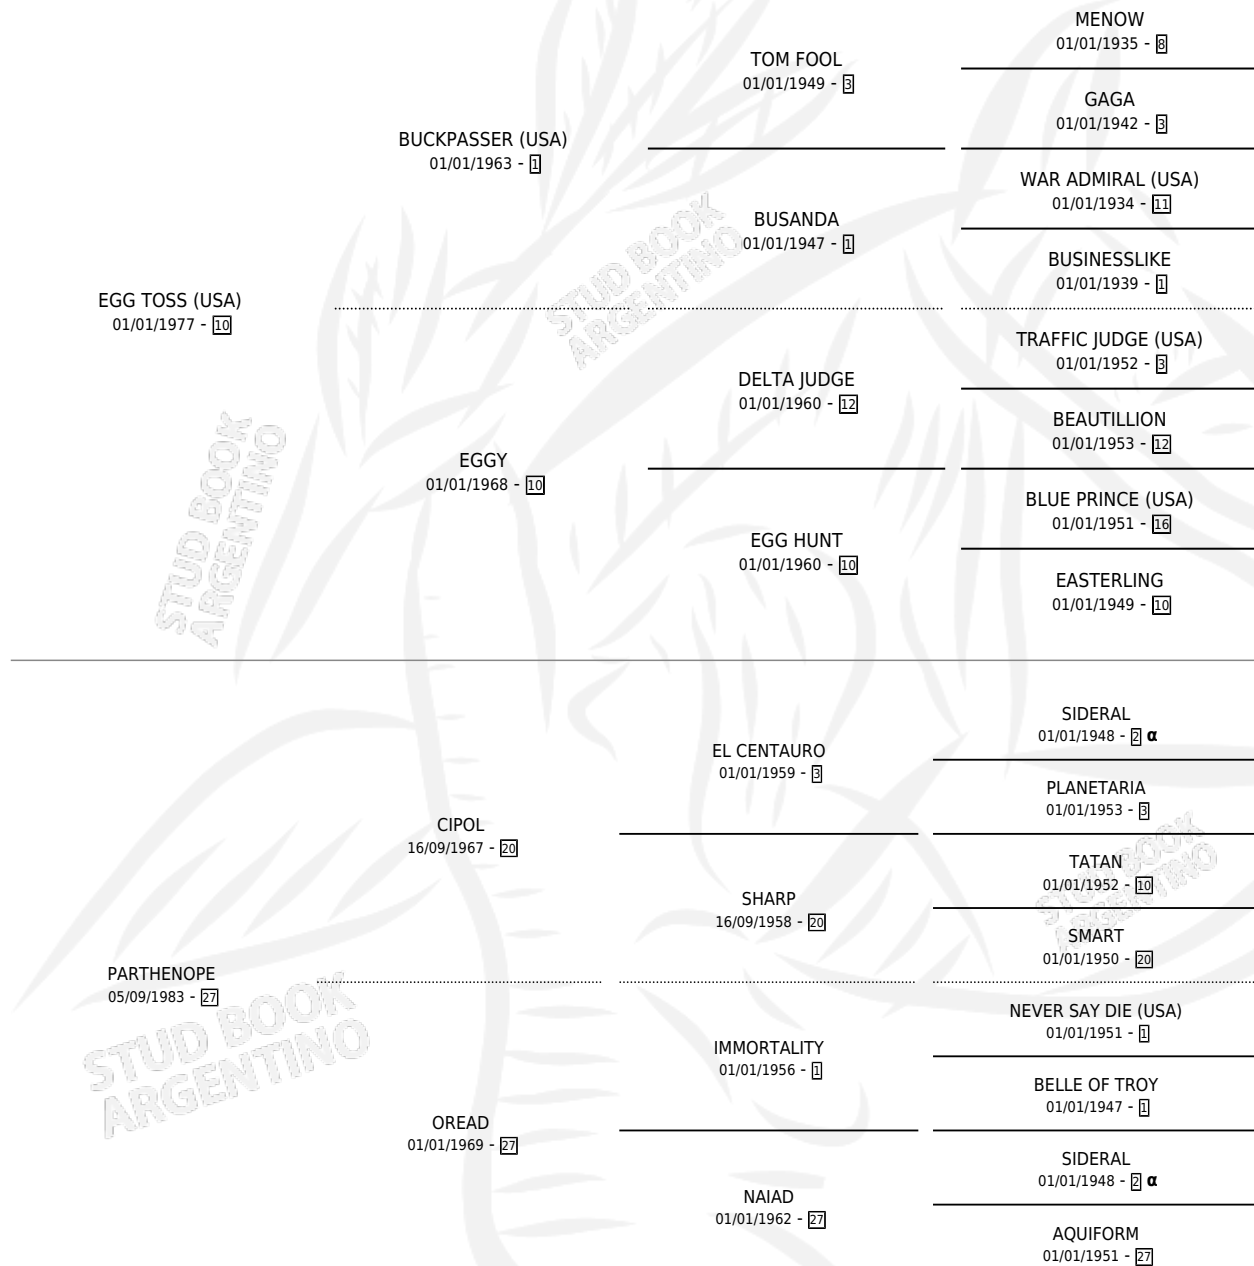

PIZZAIOLA TOSS

por EGG TOSS (USA) y PARTHENOPE por CIPOL

PEDIGREE

Argentina · Hembra · Alazan Tostado · SP · 10/07/1992
Familia 27-a · Volumen 34

ESTADO

TIPIFICACIÓN SANGUÍNEA	✓
TIPIFICACIÓN POR ADN	✓
PASAPORTE	X
IDENTIFICACIÓN POR MICROCHIP	X
REPRODUCTOR	✓

Lugar de nacimiento: La Biznaga

Criador: La Biznaga

~

HIJOS

	MACHOS	HEMBRAS
9 NACIERON	5	4
5 CORRIERON	4	1
2 GANARON	2	0
0 GANADORES CL	0 GANADORES GR	0 GANADORES G1

INBREEDING : α

CAMPAÑA

Solo carreras oficiales de Argentina