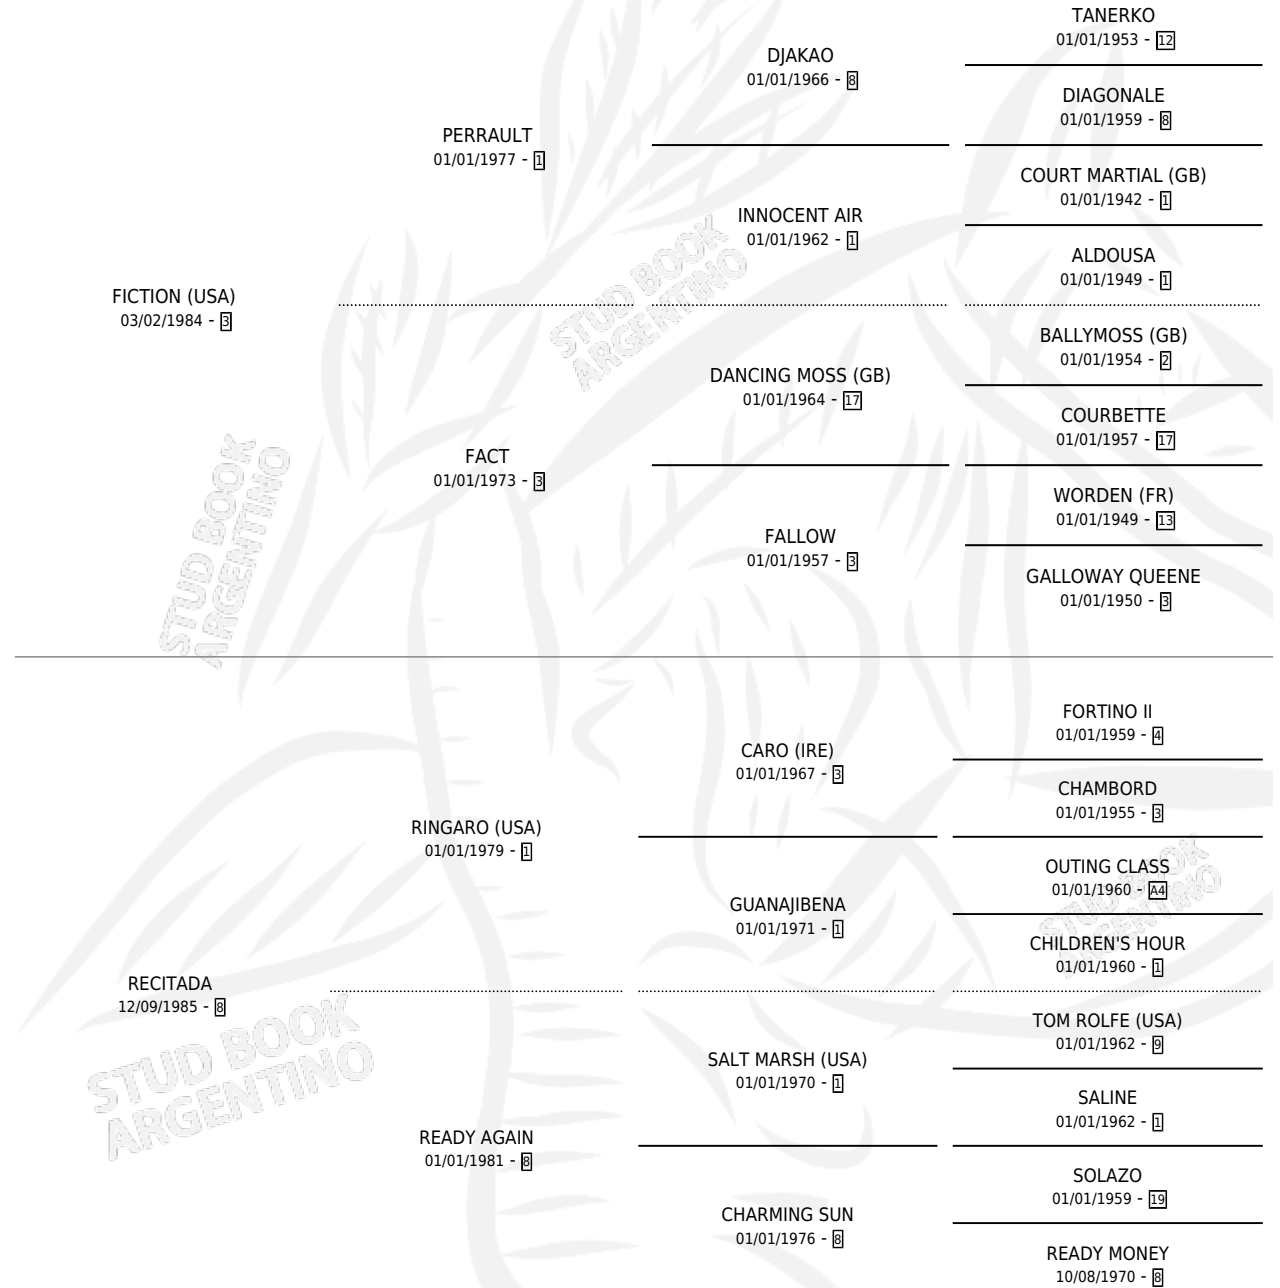

MEADOWBROOK

por FICTION (USA) y RECITADA por RINGARO (USA)

Argentina · Macho · Tordillo · SP · 09/07/1992
Familia 8-f · Volumen 34

ESTADO

TIPIFICACIÓN SANGUÍNEA	X
TIPIFICACIÓN POR ADN	X
PASAPORTE	X
IDENTIFICACIÓN POR MICROCHIP	X
REPRODUCTOR	X

Lugar de nacimiento: Aconcagua

Criador: Sin dato

PEDIGREE

CAMPAÑA

Solo carreras oficiales de Argentina

POR EDAD

EDAD	CC	1°	2°	3°	4°	5°	NP	CLC	CLG	CLCG1	CLGG1	IMPORTE	GANANCIA / CC
3 AÑOS	2	0	1	0	0	0	1	0	0	0	0	\$2,340	\$1,170
4 AÑOS	6	1	2	0	2	0	1	0	0	0	0	\$8,636	\$1,439
5 AÑOS	5	0	4	0	0	1	0	1	0	0	0	\$4,676	\$935
TOTALES	13	1	7	0	2	1	2	1	0	0	0	\$15,652	\$1,204
%		7.7%	53.8%	0.0%	15.4%	7.7%	15.4%	7.7%	0.0%	0.0%	0.0%		