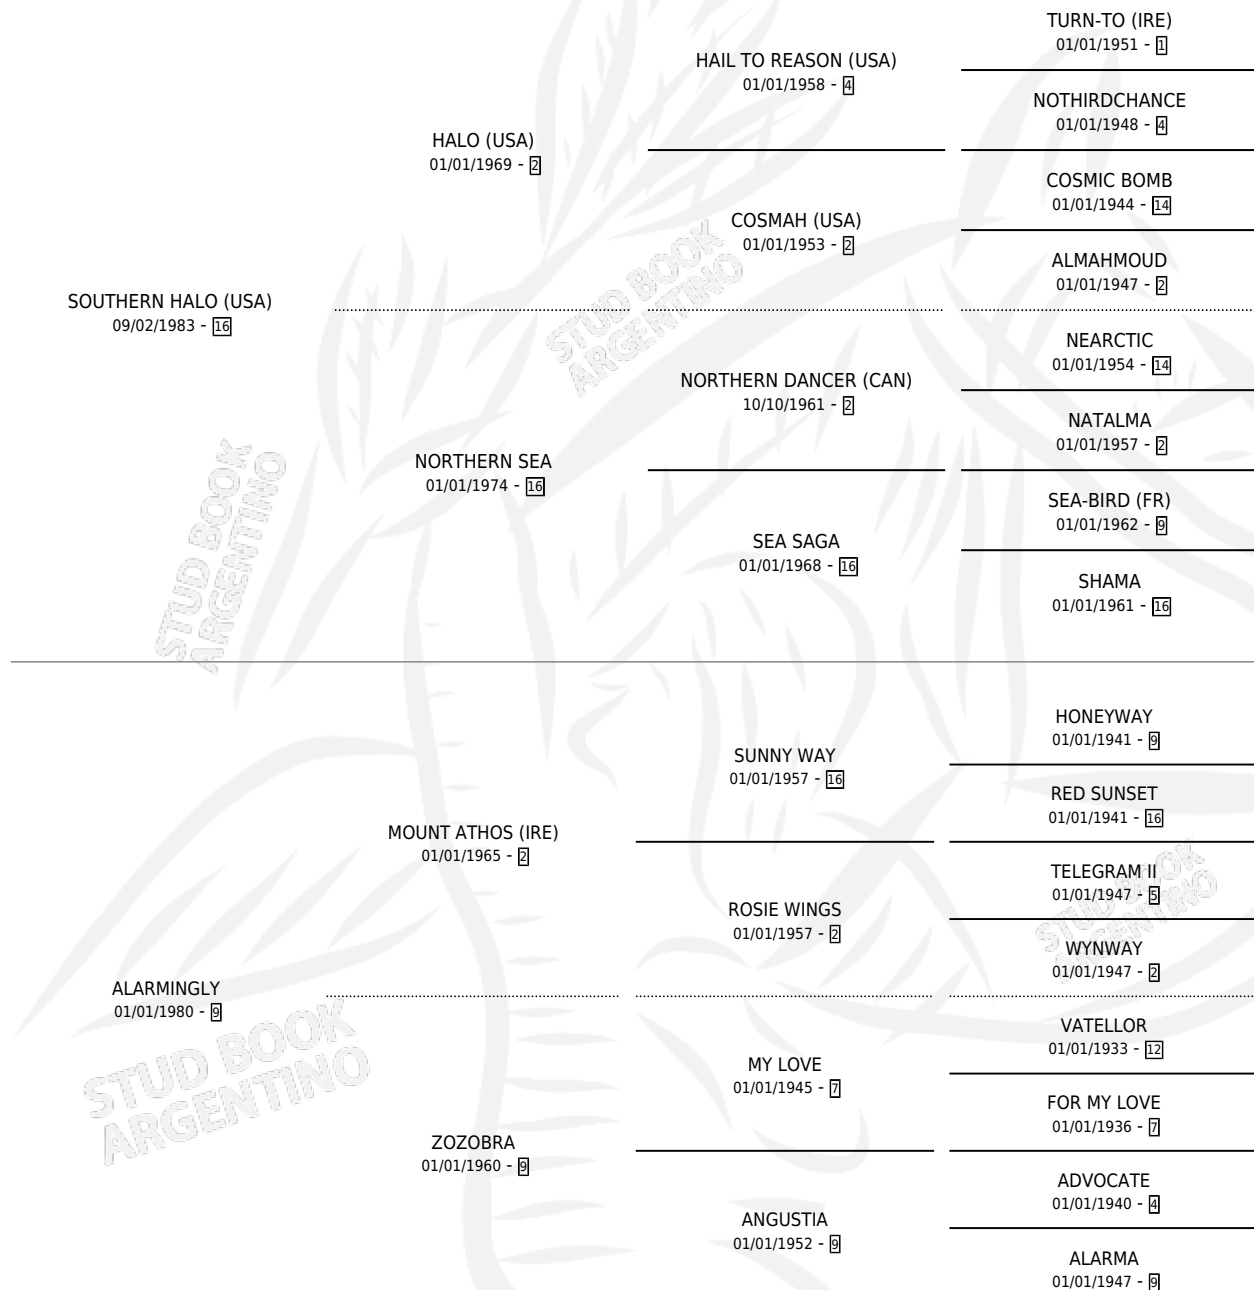

Lugar de nacimiento: Vacacion
Criador: Vacacion

~

HIJOS

	MACHOS	HEMBRAS
2 NACIERON	1	1
2 CORRIERON	1	1
2 GANARON	1	1

0	0	0
GANADORES CL	GANADORES GR	GANADORES G1

PEDIGREE

~

CAMPAÑA

Solo carreras oficiales de Argentina

POR EDAD

EDAD	CC	1°	2°	3°	4°	5°	NP	CLC	CLG	CLCG1	CLGG1	IMPORTE	GANANCIA / CC
2 AÑOS	5	0	2	1	1	1	0	1	0	1	0	\$6,480	\$1,296
3 AÑOS	8	2	1	0	2	1	2	4	0	2	0	\$20,240	\$2,530
4 AÑOS	7	1	2	0	0	2	2	5	0	2	0	\$12,450	\$1,779
5 AÑOS	4	1	0	0	0	0	3	4	1	1	0	\$11,000	\$2,750
TOTALES	24	4	5	1	3	4	7	14	1	6	0	\$50,170	\$2,090
%		16.7%	20.8%	4.2%	12.5%	16.7%	29.2%	58.3%	7.1%	42.9%	0.0%		