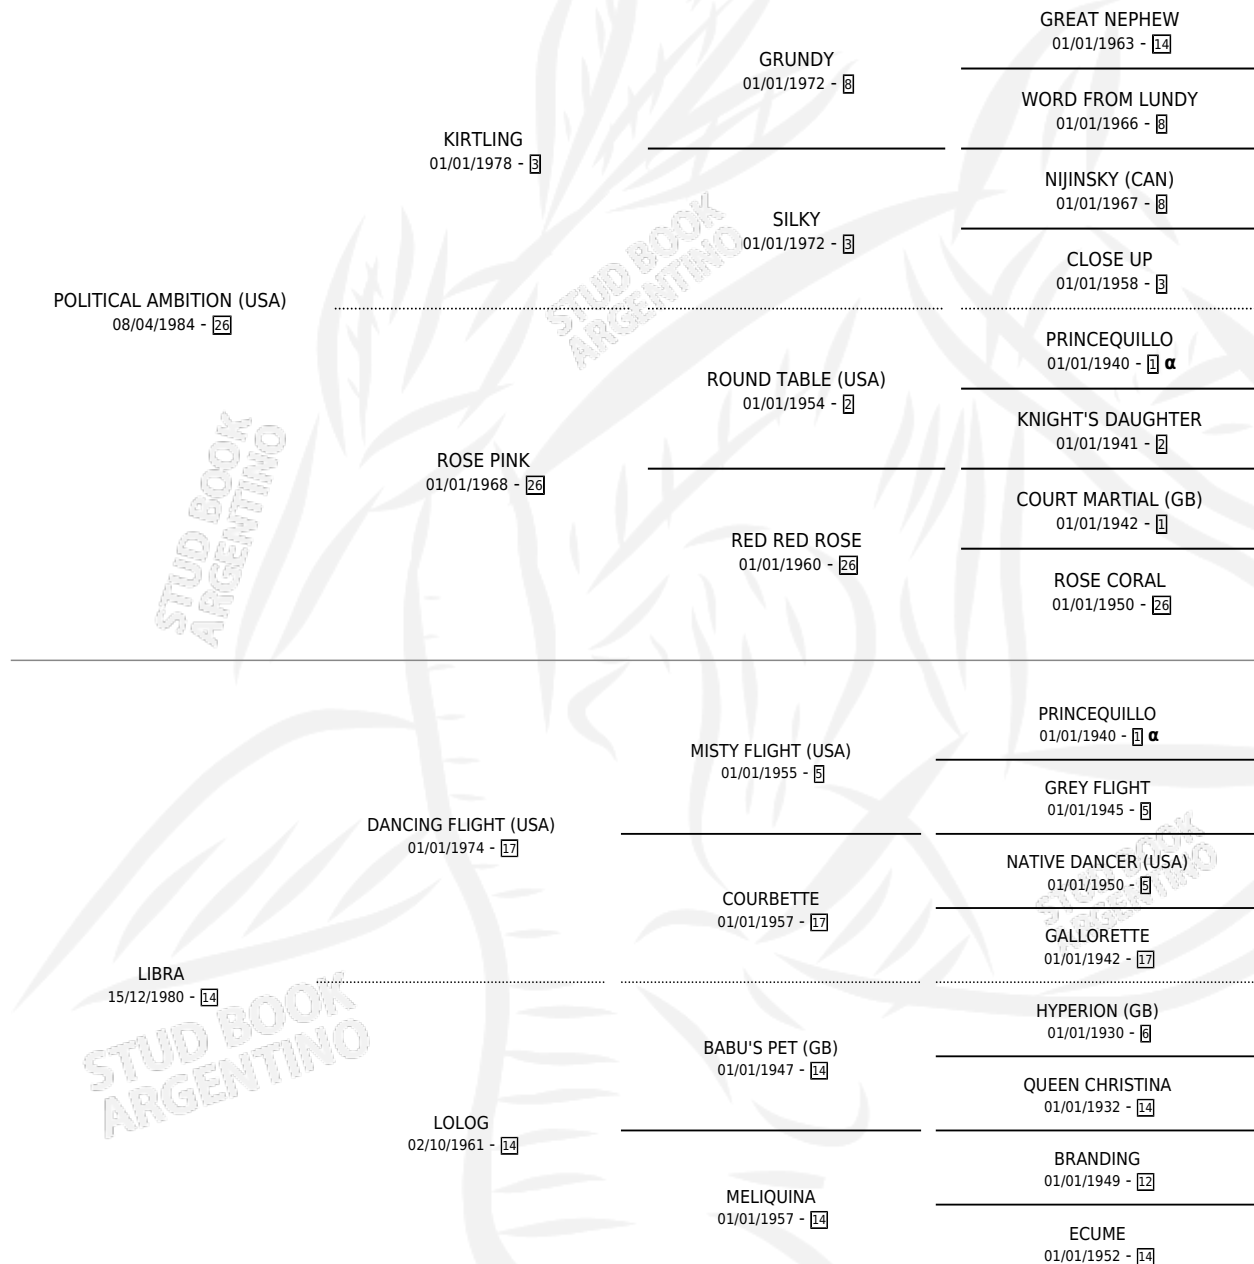

LIBRA POLITICA

por **POLITICAL AMBITION (USA)** y **LIBRA** por **DANCING FLIGHT (USA)**

Argentina · Hembra · Alazan · SP · 14/07/1992
Familia 14-e · Volumen 34

ESTADO

TIPIFICACIÓN SANGUÍNEA	✓
TIPIFICACIÓN POR ADN	X
PASAPORTE	X
IDENTIFICACIÓN POR MICROCHIP	X
REPRODUCTOR	✓

Lugar de nacimiento: Vacacion
Criador: Vacacion

~

HIJOS

	MACHOS	HEMBRAS
3 NACIERON	2	1
1 CORRIERON	1	0
1 GANARON	1	0
0 GANADORES CL	0 GANADORES GR	0 GANADORES G1

PEDIGREE

INBREEDING : α

EXPORTACIÓN / IMPORTACIÓN

FECHA	MOVIMIENTO	PAÍS
06/01/2003	EXPORTADO	URUGUAY

~

CAMPAÑA

Solo carreras oficiales de Argentina

POR EDAD

EDAD	CC	1°	2°	3°	4°	5°	NP	CLC	CLG	CLCG1	CLGG1	IMPORTE	GANANCIA / CC
3 AÑOS	7	1	2	0	2	1	1	0	0	0	0	\$13,683	\$1,955
4 AÑOS	8	1	1	1	3	2	0	0	0	0	0	\$9,698	\$1,212
5 AÑOS	1	0	0	0	1	0	0	0	0	0	0	\$300	\$300
TOTALES	16	2	3	1	6	3	1	0	0	0	0	\$23,681	\$1,480
%		12.5%	18.8%	6.3%	37.5%	18.8%	6.3%	0.0%	0.0%	0.0%	0.0%		

Ganadora de 2 carreras en San Isidro - \$23,681, a los 3 y 4 años.

POR DISTANCIA

HIPODROMO	CC	1°	2°	3°	4°	5°	NP	CLC	CLG	CLCG1	CLGG1	IMPORTE
SAN ISIDRO	16	2	3	1	6	3	1	0	0	0	0	\$23,681
1400 MTS	4	1	1	0	1	1	0	0	0	0	0	\$10,278
1800 MTS	6	0	1	0	4	1	0	0	0	0	0	\$3,601
1600 MTS	5	1	1	1	0	1	1	0	0	0	0	\$9,247
1200 MTS	1	0	0	0	1	0	0	0	0	0	0	\$555