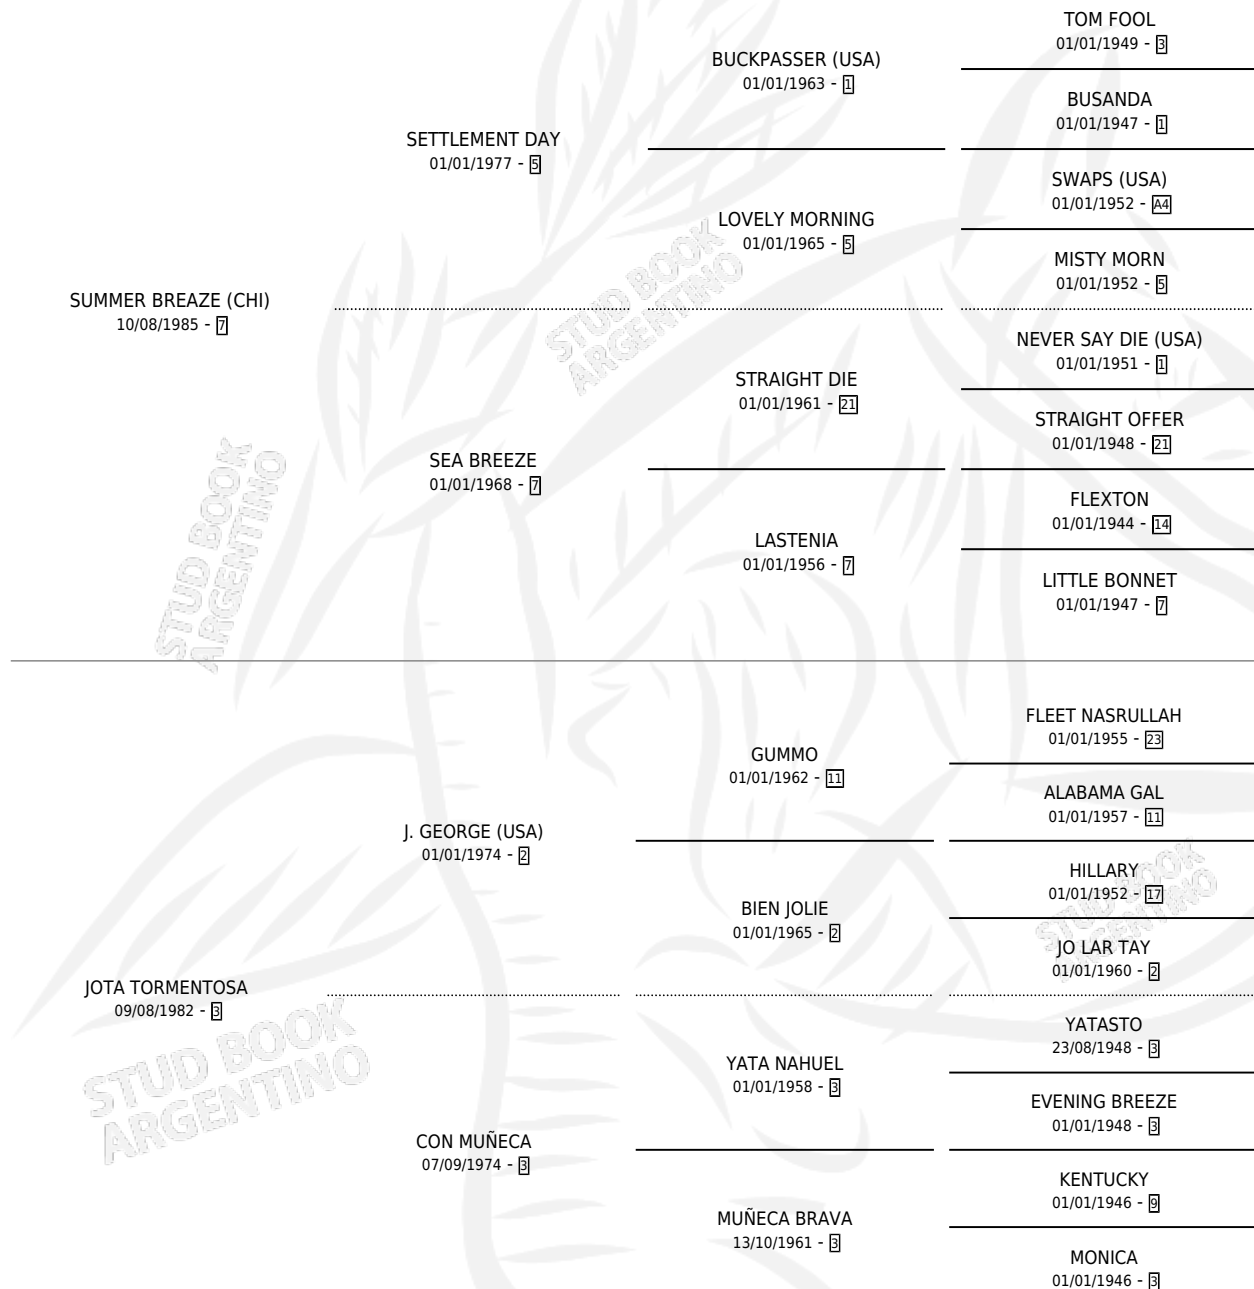

BRISA SECRETA

por **SUMMER BREAZE (CHI)** y **JOTA TORMENTOSA** por **J. GEORGE (USA)**

Argentina · Hembra · Zaino · SP · 02/07/1992
Familia 3-h · Volumen 34

ESTADO

TIPIFICACIÓN SANGUÍNEA	✓
TIPIFICACIÓN POR ADN	X
PASAPORTE	X
IDENTIFICACIÓN POR MICROCHIP	X
REPRODUCTOR	✓

Lugar de nacimiento: Los Nogales

Criador: Los Nogales

~

HIJOS

	MACHOS	HEMBRAS
4 NACIERON	3	1
4 CORRIERON	3	1
1 GANARON	0	1

0	0	0
GANADORES CL	GANADORES GR	GANADORES G1

PEDIGREE

CAMPAÑA

Solo carreras oficiales de Argentina

POR EDAD

EDAD	CC	1°	2°	3°	4°	5°	NP	CLC	CLG	CLCG1	CLGG1	IMPORTE	GANANCIA / CC
3 AÑOS	2	0	0	0	0	0	2	0	0	0	0	\$0	\$0
TOTALES	2	0	0	0	0	0	2	0	0	0	0	\$0	\$0
%		0.0%	0.0%	0.0%	0.0%	0.0%	100%	0.0%	0.0%	0.0%	0.0%		