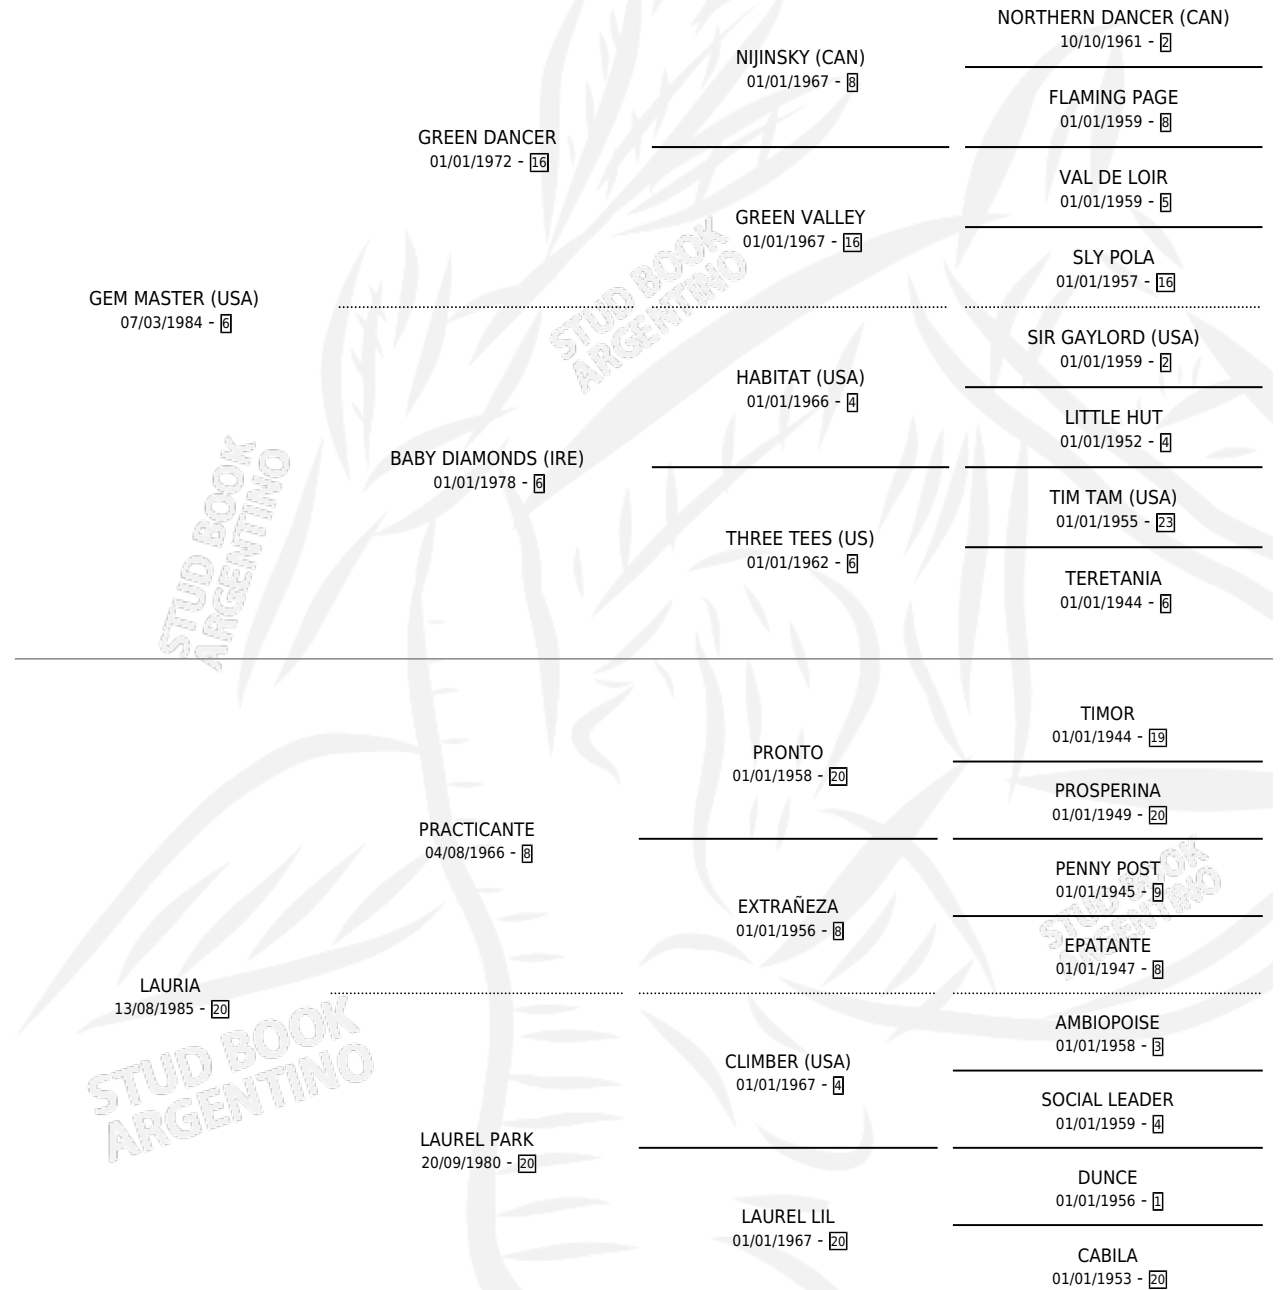

EMBONECADA

por GEM MASTER (USA) y LAURIA por PRACTICANTE

Argentina · Hembra · Zaino · SP · 18/07/1992
Familia 20 · Volumen 34

ESTADO

TIPIFICACIÓN SANGUÍNEA	✓
TIPIFICACIÓN POR ADN	X
PASAPORTE	X
IDENTIFICACIÓN POR MICROCHIP	X
REPRODUCTOR	✓

Lugar de nacimiento: El Manzanar

Criador: El Manzanar

PEDIGREE