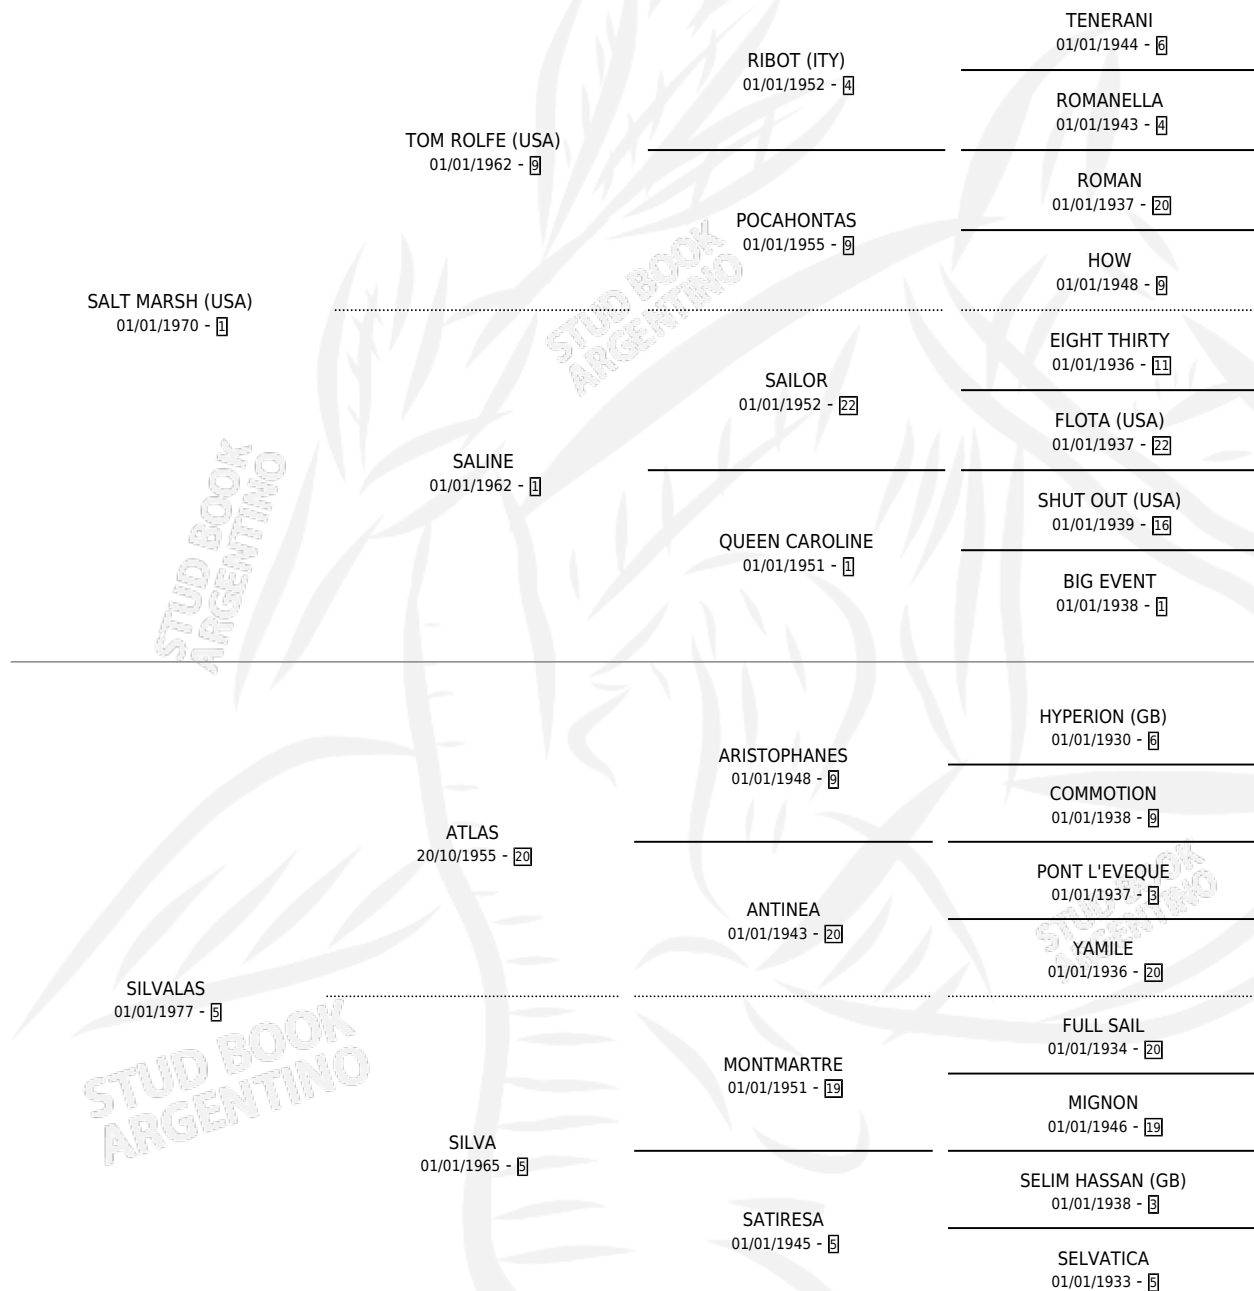

SILBAME

por **SALT MARSH (USA)** y **SILVALAS** por **ATLAS**

Argentina · Hembra · Alazan · SP · 28/07/1992
Familia 5-j · Volumen 34

ESTADO

TIPIFICACIÓN SANGUÍNEA	✓
TIPIFICACIÓN POR ADN	✓
PASAPORTE	X
IDENTIFICACIÓN POR MICROCHIP	X
REPRODUCTOR	✓

Lugar de nacimiento: Campo particular

Criador: Sin dato

~

HIJOS

	MACHOS	HEMBRAS
8 NACIERON	4	4
3 CORRIERON	3	0

SIN ACTUACIONES

PEDIGREE

**S**

cimientos 8 / Efectividad 53.33%

PADRILLO	PRODUCTO	CRIADOR	1ER SERVICIO	ÚLTIMO SERVICIO
RAFA TOM	∅		28/10/2009	29/10/2009
SILBAME	∅		17/10/2008	21/10/2008
FAN TOSS	∅		01/10/2007	22/10/2007
FAN TOSS	∅		26/09/2006	27/11/2006
FAN TOSS	LORACEPAN (M A, 20/09/2006)	SIN DATO	03/10/2005	06/10/2005
FAN TOSS	INVICTO TOSS (M A, 24/09/2005)	SIN DATO	24/08/2004	10/09/2004
FAN TOSS	∅		18/09/2003	20/09/2003
FAN TOSS	GUARANGO FAN (M A, 10/09/2003)	SIN DATO	15/09/2002	19/09/2002
FAN TOSS	CANDELARIA TOSS (H A, 08/09/2002) •MURIÓ EL 01/03/2009•	SIN DATO	20/09/2001	22/09/2001
FAN TOSS	LLAMAME (H A, 13/09/2001)	SIN DATO	03/09/2000	05/10/2000
FAN TOSS	∅		27/08/1999	29/08/1999
FAN TOSS	SILVA TOSS (H A, 18/08/1999) •MURIÓ EL 08/01/2001•	SIN DATO	13/08/1998	07/09/1998
FAN TOSS	∅		16/10/1997	18/10/1997
FAN TOSS	WOOLLY BUGGER (H A, 08/10/1997)	SIN DATO	16/10/1996	19/10/1996
FAN TOSS	ENRIEDO (M A, 07/10/1996)	SIN DATO	18/10/1995	21/10/1995