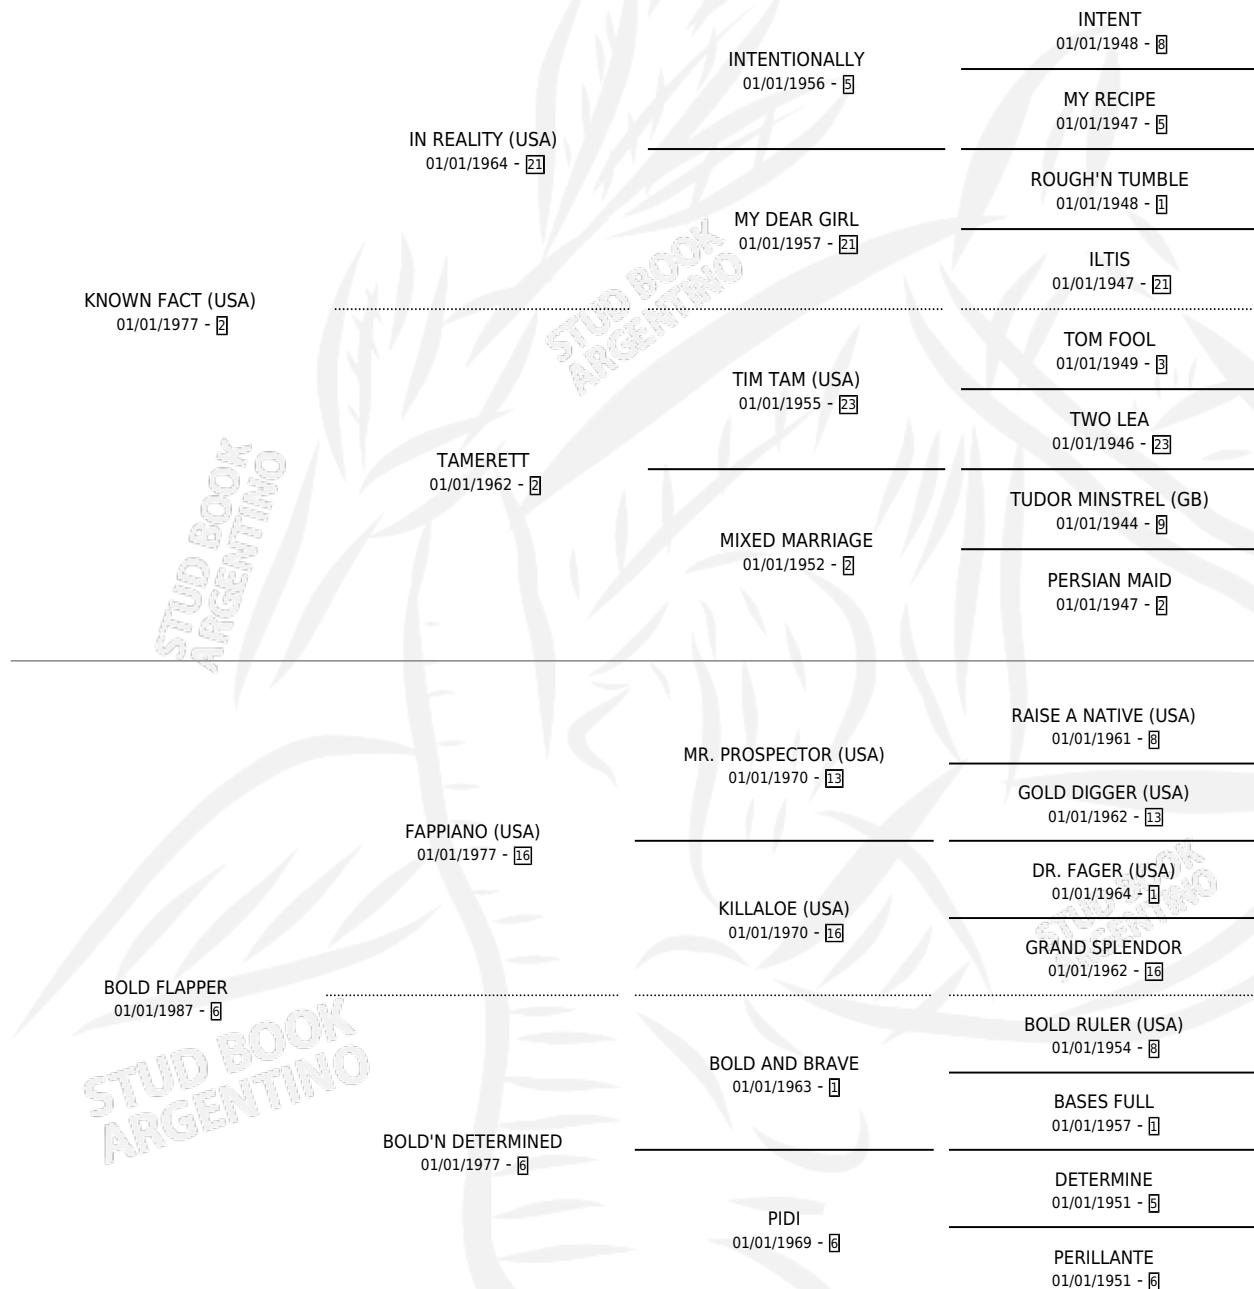

REVIL (USA)

por **KNOWN FACT (USA)** y **BOLD FLAPPER** por **FAPPIANO (USA)**

Estados Unidos · Macho · Zaino · SP · 09/05/1991
Familia 6-a · Volumen web

ESTADO

TIPIFICACIÓN SANGUÍNEA	✓
TIPIFICACIÓN POR ADN	✓
PASAPORTE	X
IDENTIFICACIÓN POR MICROCHIP	X
REPRODUCTOR	✓

Lugar de nacimiento: Estados Unidos

Criador: Extranjero

~

HIJOS

	MACHOS	HEMBRAS
158 NACIERON	78	80
97 CORRIERON	56	41
41 GANARON	28	13

0	0	0
GANADORES CL	GANADORES GR	GANADORES G1

PEDIGREE

EXPORTACIÓN / IMPORTACIÓN

FECHA	MOVIMIENTO	PAÍS
04/08/1992	IMPORTADO	ESTADOS UNIDOS

~

CAMPAÑA

Solo carreras oficiales de Argentina

POR EDAD

EDAD	CC	1°	2°	3°	4°	5°	NP	CLC	CLG	CLCG1	CLGG1	IMPORTE	GANANCIA / CC
3 AÑOS	1	0	0	1	0	0	0	0	0	0	0	\$1,125	\$1,125
4 AÑOS	8	3	1	3	1	0	0	0	0	0	0	\$20,052	\$2,507
TOTALES	9	3	1	4	1	0	0	0	0	0	0	\$21,177	\$2,353
%		33.3%	11.1%	44.4%	11.1%	0.0%	0.0%	0.0%	0.0%	0.0%	0.0%		