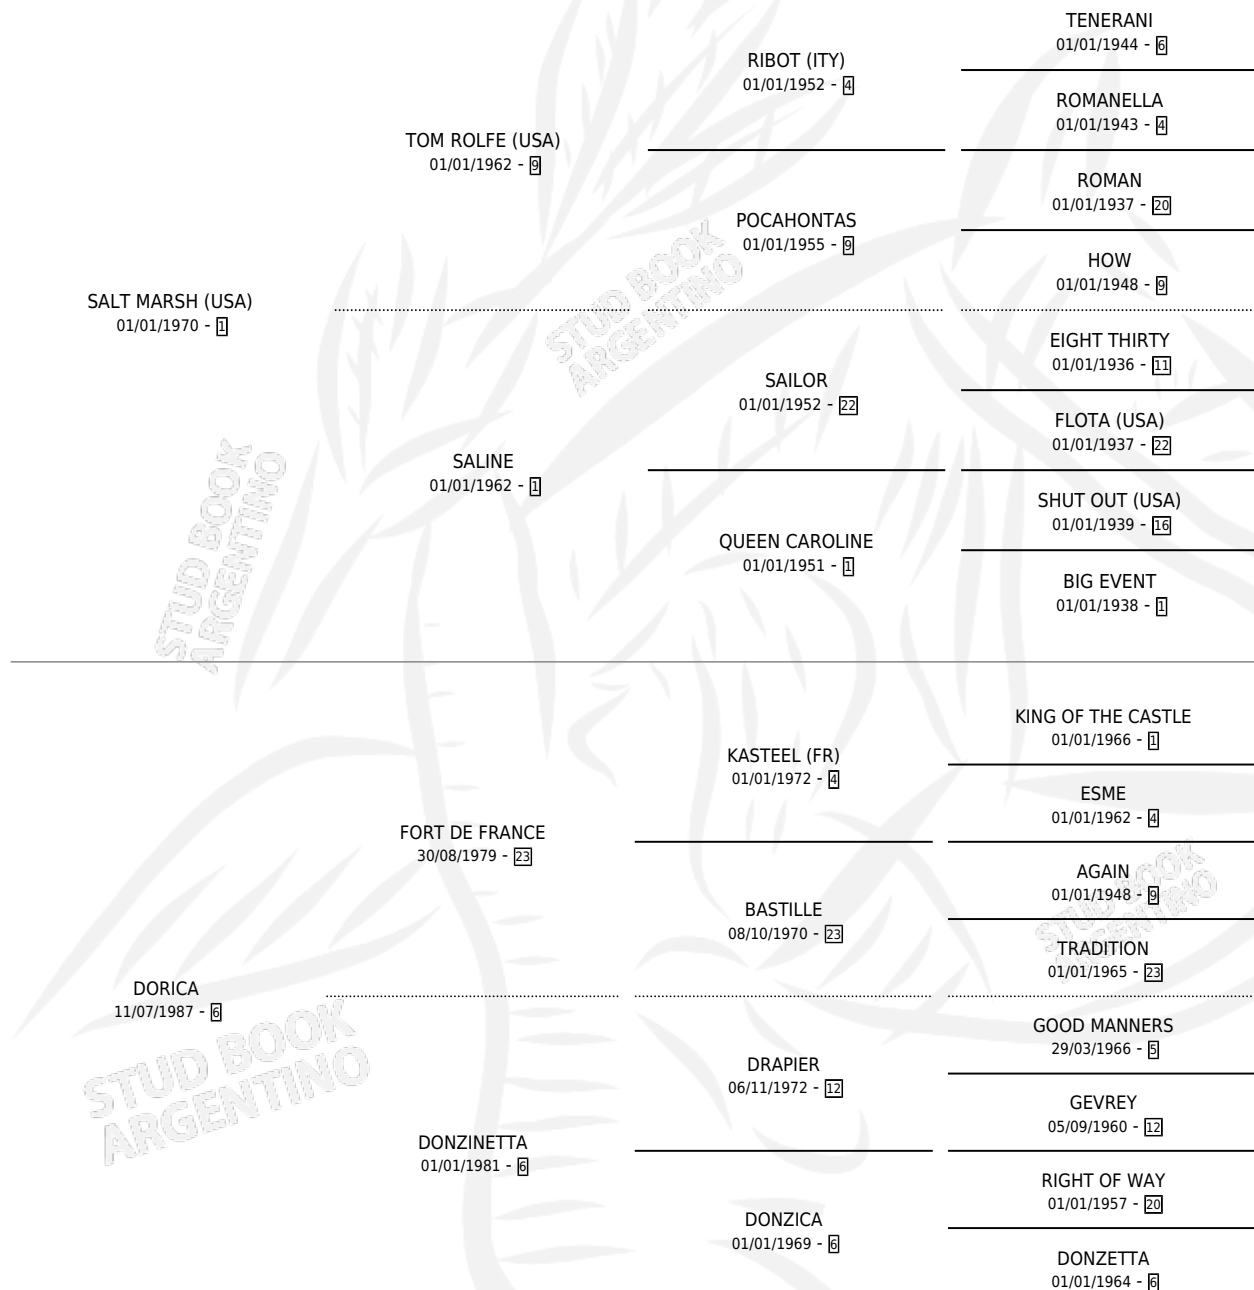

# ALFA RED

por **SALT MARSH (USA)** y **DORICA** por **FORT DE FRANCE**

Argentina · Hembra · Zaino Colorado · SP · 16/07/1992  
Familia 6-a · Volumen 34

## ESTADO

TIPIFICACIÓN SANGUÍNEA	✓
TIPIFICACIÓN POR ADN	✓
PASAPORTE	X
IDENTIFICACIÓN POR MICROCHIP	X
REPRODUCTOR	✓

**Lugar de nacimiento:** El 52

**Criador:** El 52

~

## PEDIGREE

S

cimientos 10 / Efectividad 76.92%

PADRILLO	PRODUCTO	CRIADOR	1ER SERVICIO	ÚLTIMO SERVICIO
FLASH BLACK	∅		06/09/2010	09/09/2010
<b>ALFA RED</b> PIJINILLO	PIJINILLO GRANDE (M A, 04/12/2009)	EL 52	10/11/2008	29/12/2008
PIJINILLO	LA ZAFIRA (H A, 31/10/2008)	EL 52	26/11/2007	28/11/2007
FLASH BLACK	CHINOLA (H Z, 19/09/2007)	EL 52	16/10/2006	18/10/2006
PIJINILLO	DRA. NATALIA (H A, 04/10/2005)	EL 52	09/10/2004	11/10/2004
FLASH BLACK	EL PIJINILLO (M A, 01/10/2004)	EL 52	14/10/2003	16/10/2003
DON CHUCHO	FELIZ DOMINGO (M Z, 01/08/2003)	EL 52	22/08/2002	24/08/2002
FLASH BLACK	SRTA. MARY FER (H ZD, 15/08/2002)	EL 52	15/09/2001	17/09/2001
FLASH BLACK	∅		06/12/2000	06/12/2000
FLASH BLACK	FLASH HALO (M Z, 27/11/2000)	EL 52	25/09/1999	18/12/1999
PIJINILLO	FLAMENCA RED (H ZD, 14/09/1999)	EL 52	09/10/1998	11/10/1998
SAFETY FASS	FINO FASS (M Z, 12/09/1998)	EL 52	07/10/1997	09/10/1997
PIJINILLO	∅		08/12/1996	28/12/1996