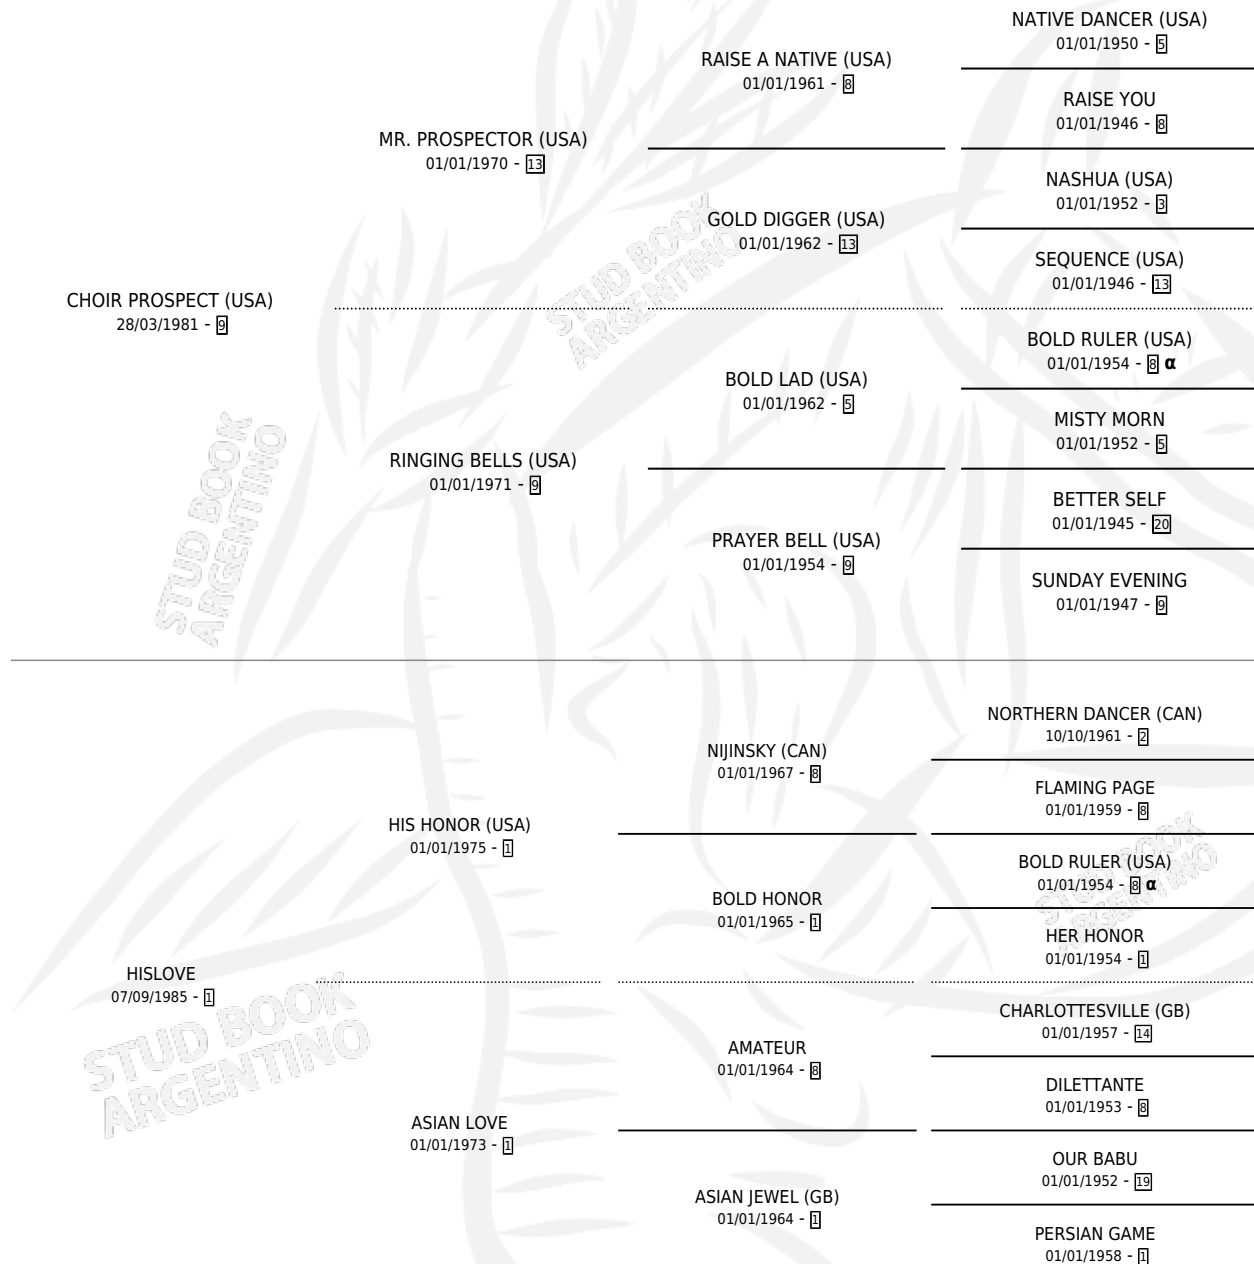

PROSPECT LOVER

por **CHOIR PROSPECT (USA)** y **HISLOVE** por **HIS HONOR (USA)**

Argentina · Macho · Alazan · SP · 06/07/1992
Familia 1-t · Volumen 34

ESTADO

TIPIFICACIÓN SANGUÍNEA	X
TIPIFICACIÓN POR ADN	X
PASAPORTE	X
IDENTIFICACIÓN POR MICROCHIP	X
REPRODUCTOR	X

Lugar de nacimiento: Vencedor
Criador: Sin dato

PEDIGREE

INBREEDING : α

PROSPECT LOVER

Datos oficiales del Stud Book Argentino

Documento generado el 02/05/2026

studbook.org.ar