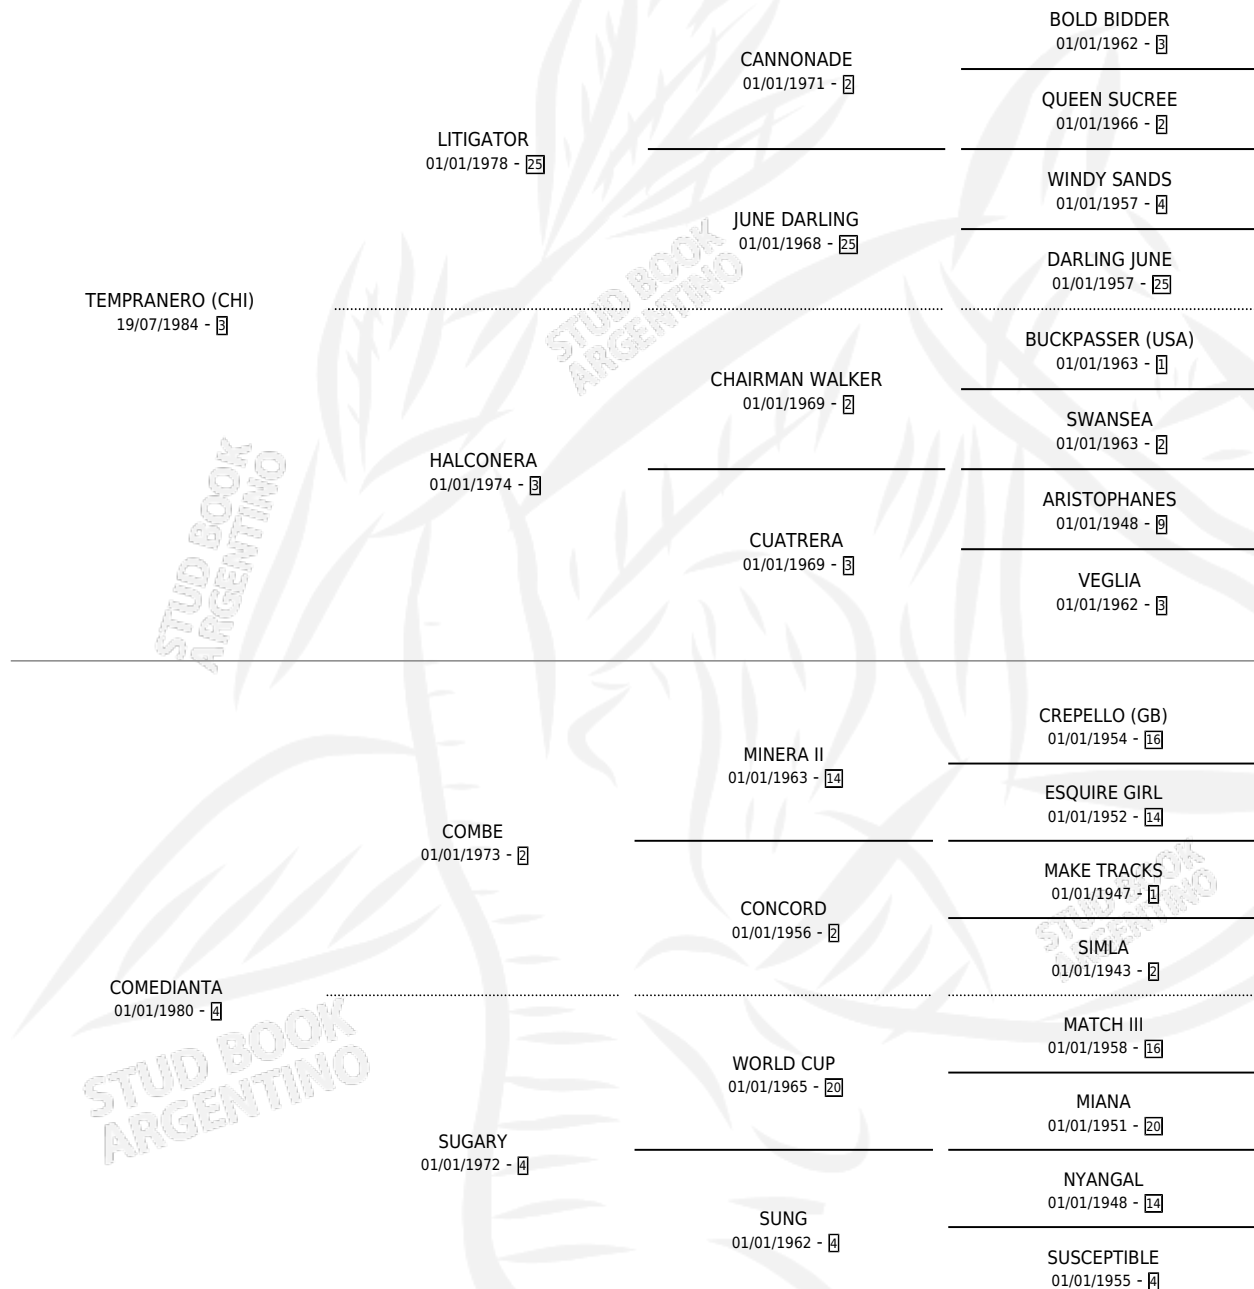

LA ENCOMIENDA

por **TEMPRANERO (CHI)** y **COMEDIANTA** por **COMBE**

Argentina · Hembra · Zaino · SP · 22/07/1992
Familia 4-p · Volumen 34

ESTADO

TIPIFICACIÓN SANGUÍNEA	✓
TIPIFICACIÓN POR ADN	✓
PASAPORTE	X
IDENTIFICACIÓN POR MICROCHIP	X
REPRODUCTOR	✓

Lugar de nacimiento: El Alfalar

Criador: El Alfalar

~

HIJOS

	MACHOS	HEMBRAS
4 NACIERON	1	3
3 CORRIERON	1	2
1 GANARON	0	1
0 GANADORES CL	0 GANADORES GR	0 GANADORES G1

PEDIGREE