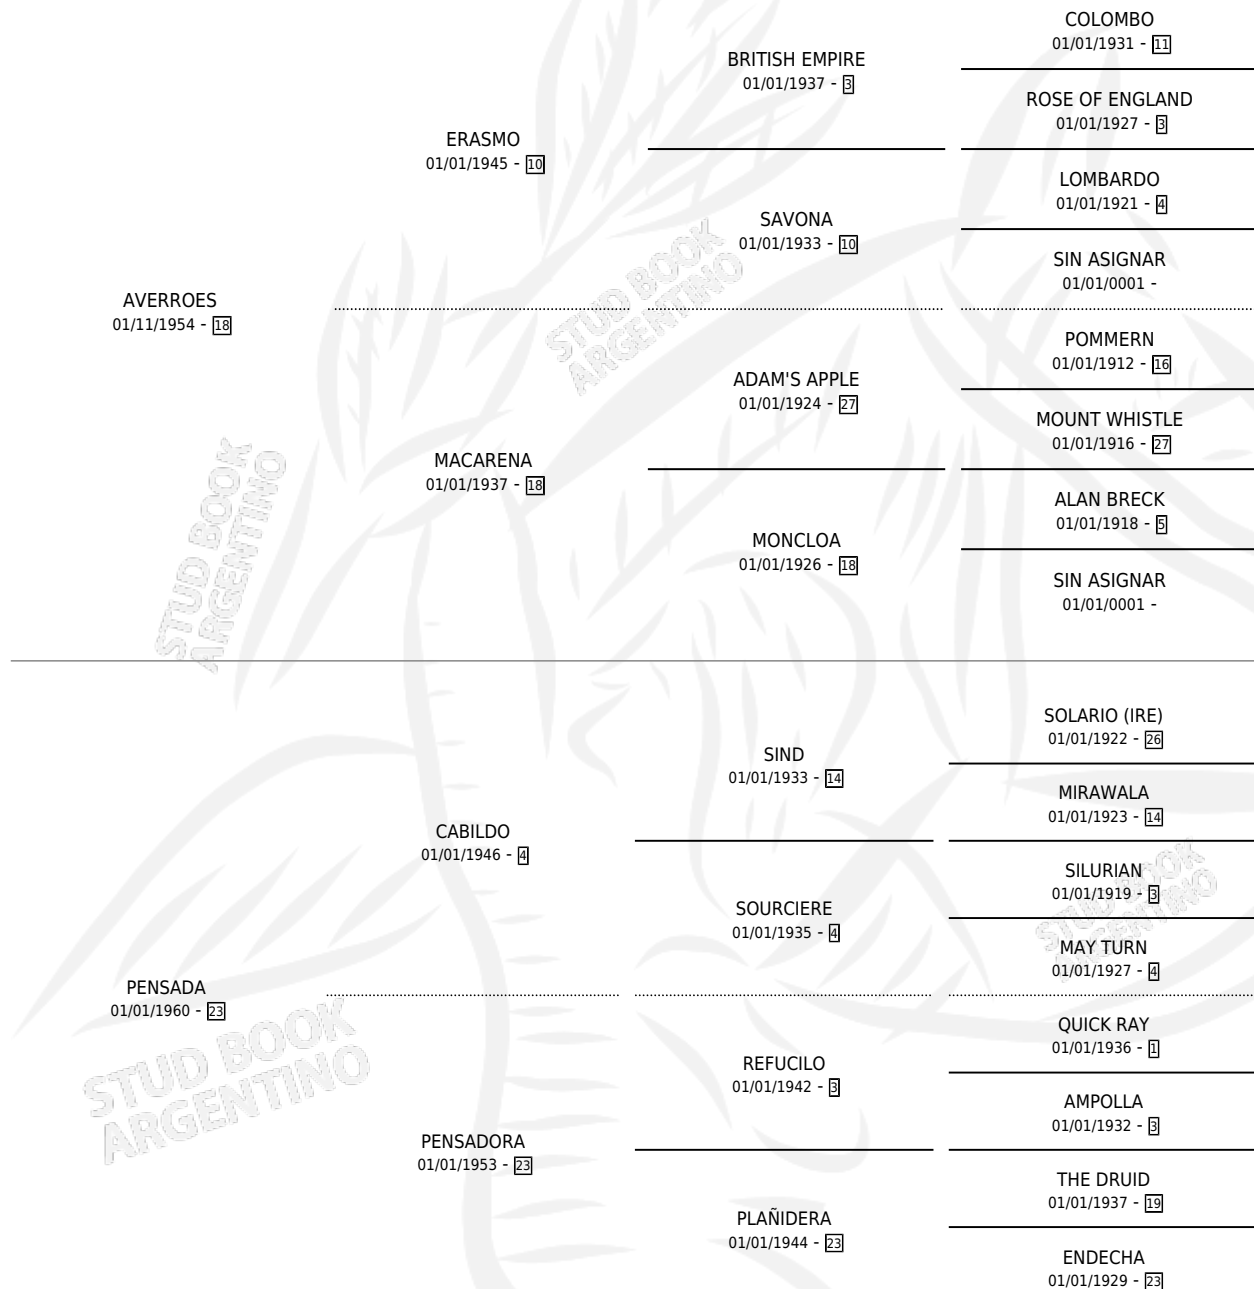

PIENSA LINDO

por **AVERROES** y **PENSADA** por **CABILDO**

Argentina · Hembra · Zaino · SP · 01/01/1971
Familia 23-a · Volumen 27

ESTADO

TIPIFICACIÓN SANGUÍNEA	X
TIPIFICACIÓN POR ADN	X
PASAPORTE	X
IDENTIFICACIÓN POR MICROCHIP	X
REPRODUCTOR	✓

Lugar de nacimiento: Campo particular

Criador: Nordio Victor Hugo

~

HIJOS

	MACHOS	HEMBRAS
6 NACIERON	4	2
5 CORRIERON	4	1
4 GANARON	3	1
0 GANADORES CL	0 GANADORES GR	0 GANADORES G1

PEDIGREE

S

mientos 3 / Efectividad 50.00%

PADRILLO	PRODUCTO	CRIADOR	1ER SERVICIO	ÚLTIMO SERVICIO
CASH MAN	Ø		22/10/1988	24/10/1988
PIENSA LINDO	FLETE CASH (M Z, 04/09/1988)	EL GRAN SECRETO	27/09/1987	30/09/1987
OCEAN BAR (USA)	BAR NIPON (M Z, 12/08/1987)	EL GRAN SECRETO	08/08/1986	27/08/1986
SKY DON (IRE)	Ø		20/11/1985	22/11/1985
SKY DON (IRE)	Ø			
SKY DON (IRE)	TATA LINDA (H Z, 13/11/1985) •MURIÓ EL 25/03/1986•	SIN DATO		