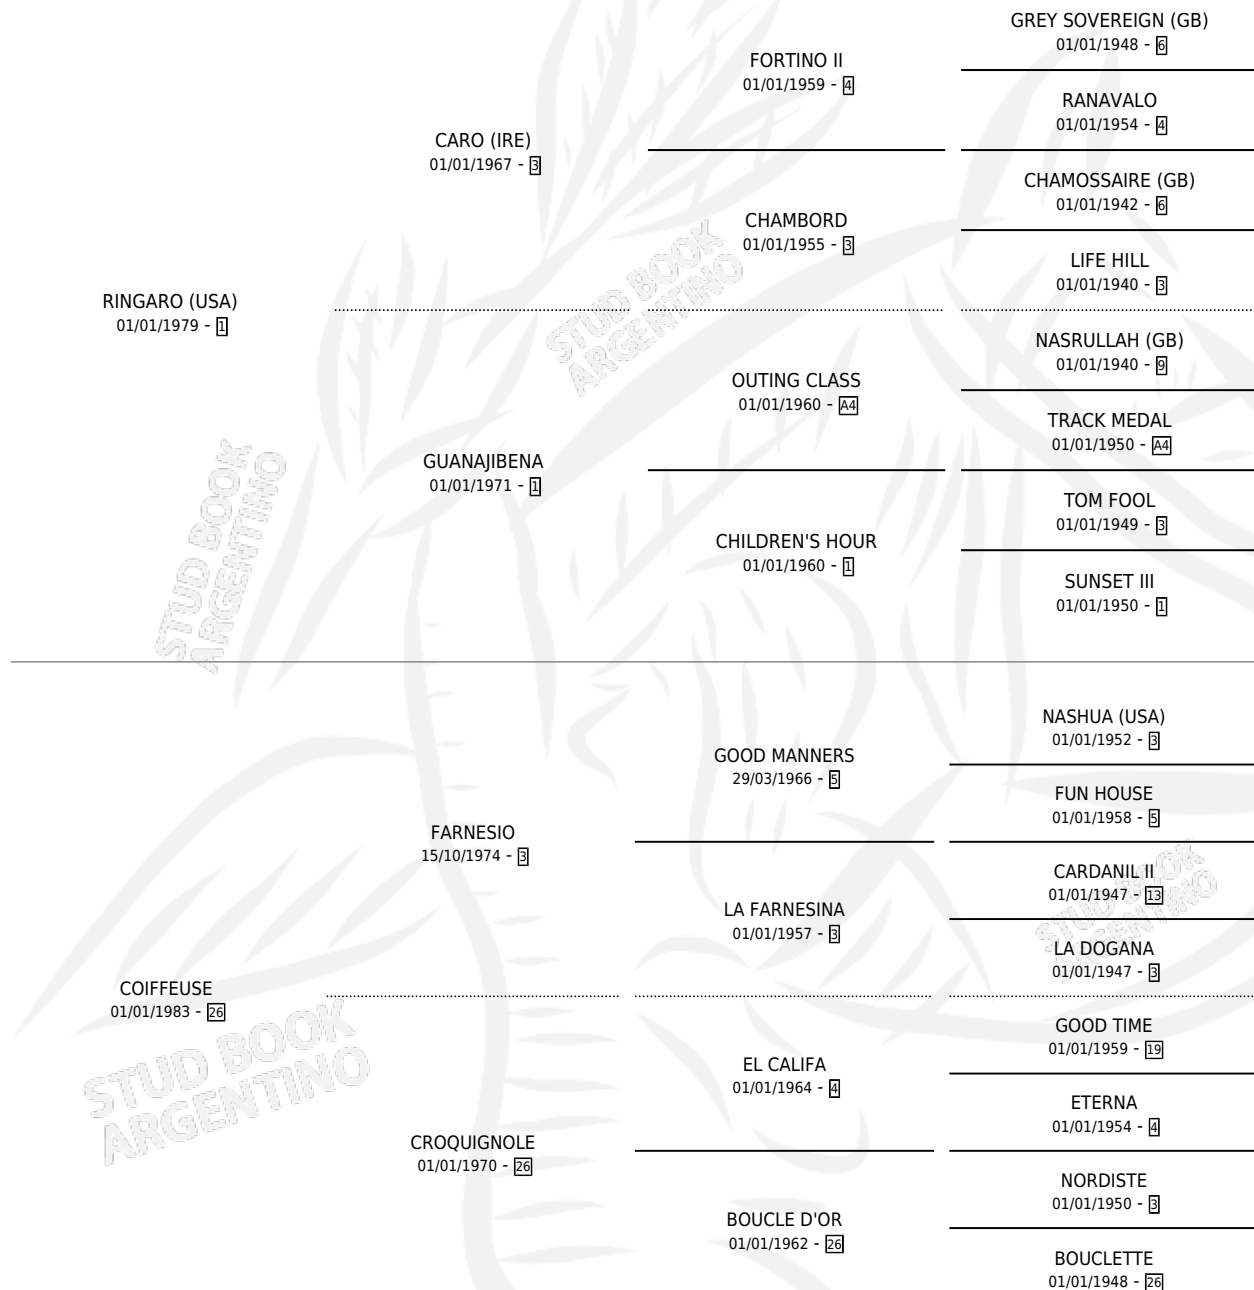

LA PEINETA

por RINGARO (USA) y COIFFEUSE por FARNESIO

Argentina · Hembra · Tordillo · SP · 26/07/1992
Familia 26 · Volumen 34

ESTADO

TIPIFICACIÓN SANGUÍNEA	✓
TIPIFICACIÓN POR ADN	✓
PASAPORTE	X
IDENTIFICACIÓN POR MICROCHIP	X
REPRODUCTOR	✓

Lugar de nacimiento: Santa Cecilia

Criador: Sin dato

~

HIJOS

	MACHOS	HEMBRAS
6 NACIERON	2	4
6 CORRIERON	2	4
3 GANARON	2	1
0 GANADORES CL	0 GANADORES GR	0 GANADORES G1

PEDIGREE