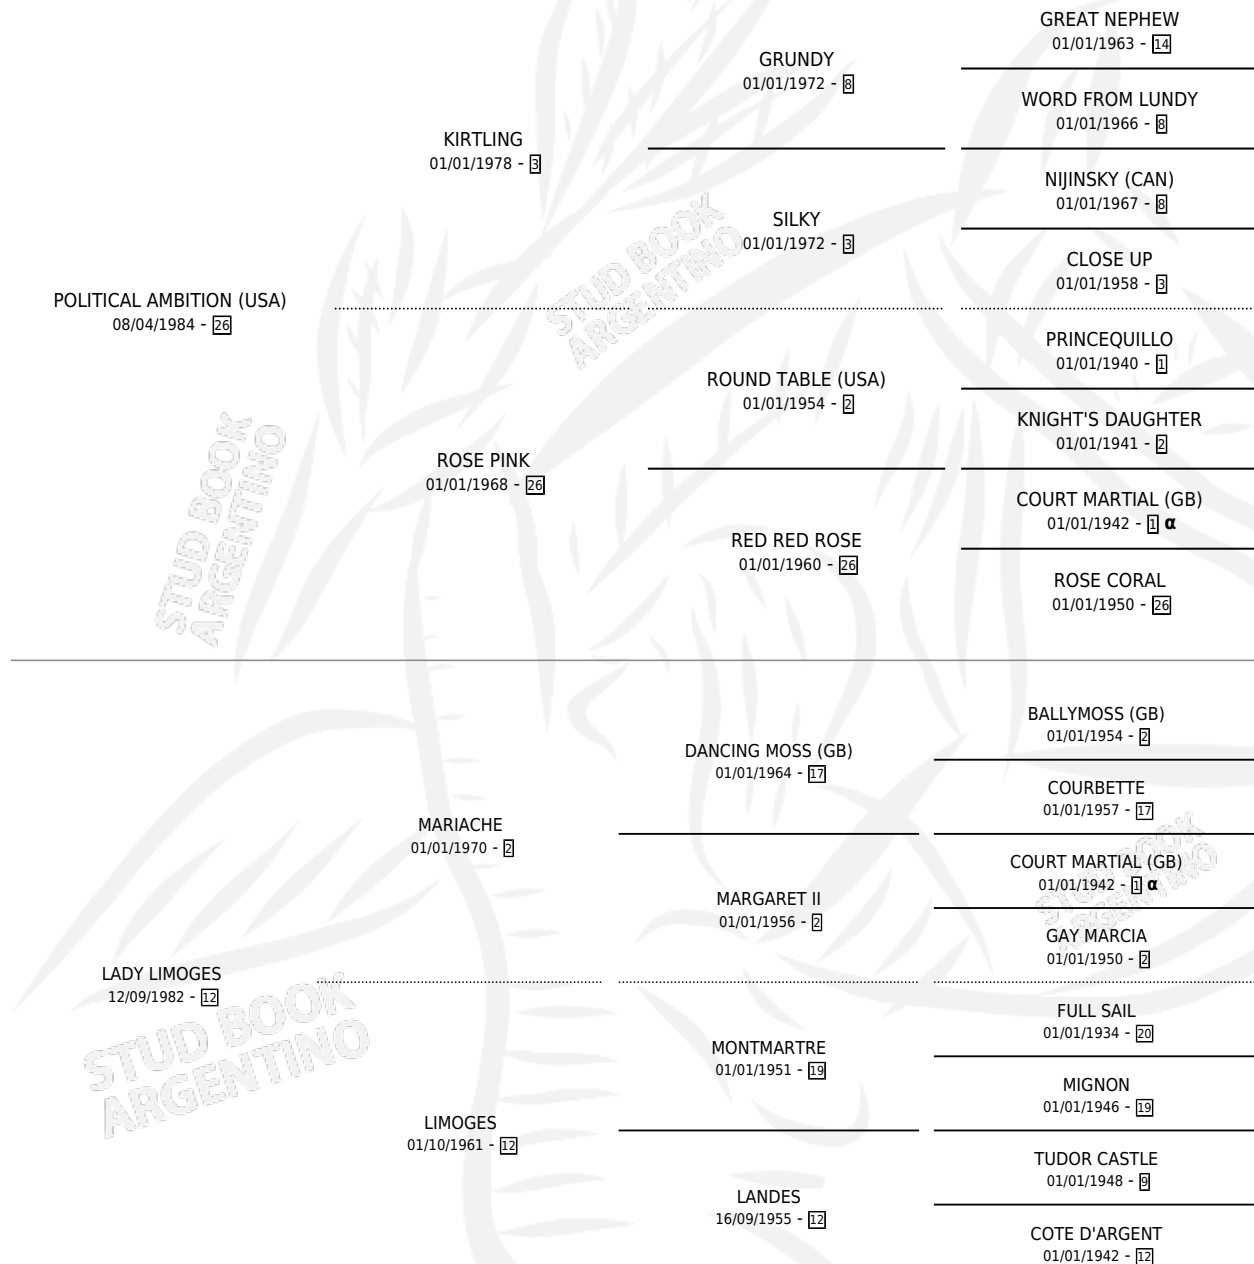

LIDER POLITICO

por **POLITICAL AMBITION (USA)** y **LADY LIMOGES** por **MARIACHE**

Argentina · Macho · Zaino · SP · 02/08/1992
Familia 12-d · Volumen 34

ESTADO

TIPIFICACIÓN SANGUÍNEA	✓
TIPIFICACIÓN POR ADN	X
PASAPORTE	X
IDENTIFICACIÓN POR MICROCHIP	X
REPRODUCTOR	X

Lugar de nacimiento: Vacacion
Criador: Vacacion

PEDIGREE

INBREEDING : α

EXPORTACIÓN / IMPORTACIÓN

FECHA	MOVIMIENTO	PAÍS
13/06/1996	EXPORTADO	ESTADOS UNIDOS

~

CAMPAÑA

Solo carreras oficiales de Argentina