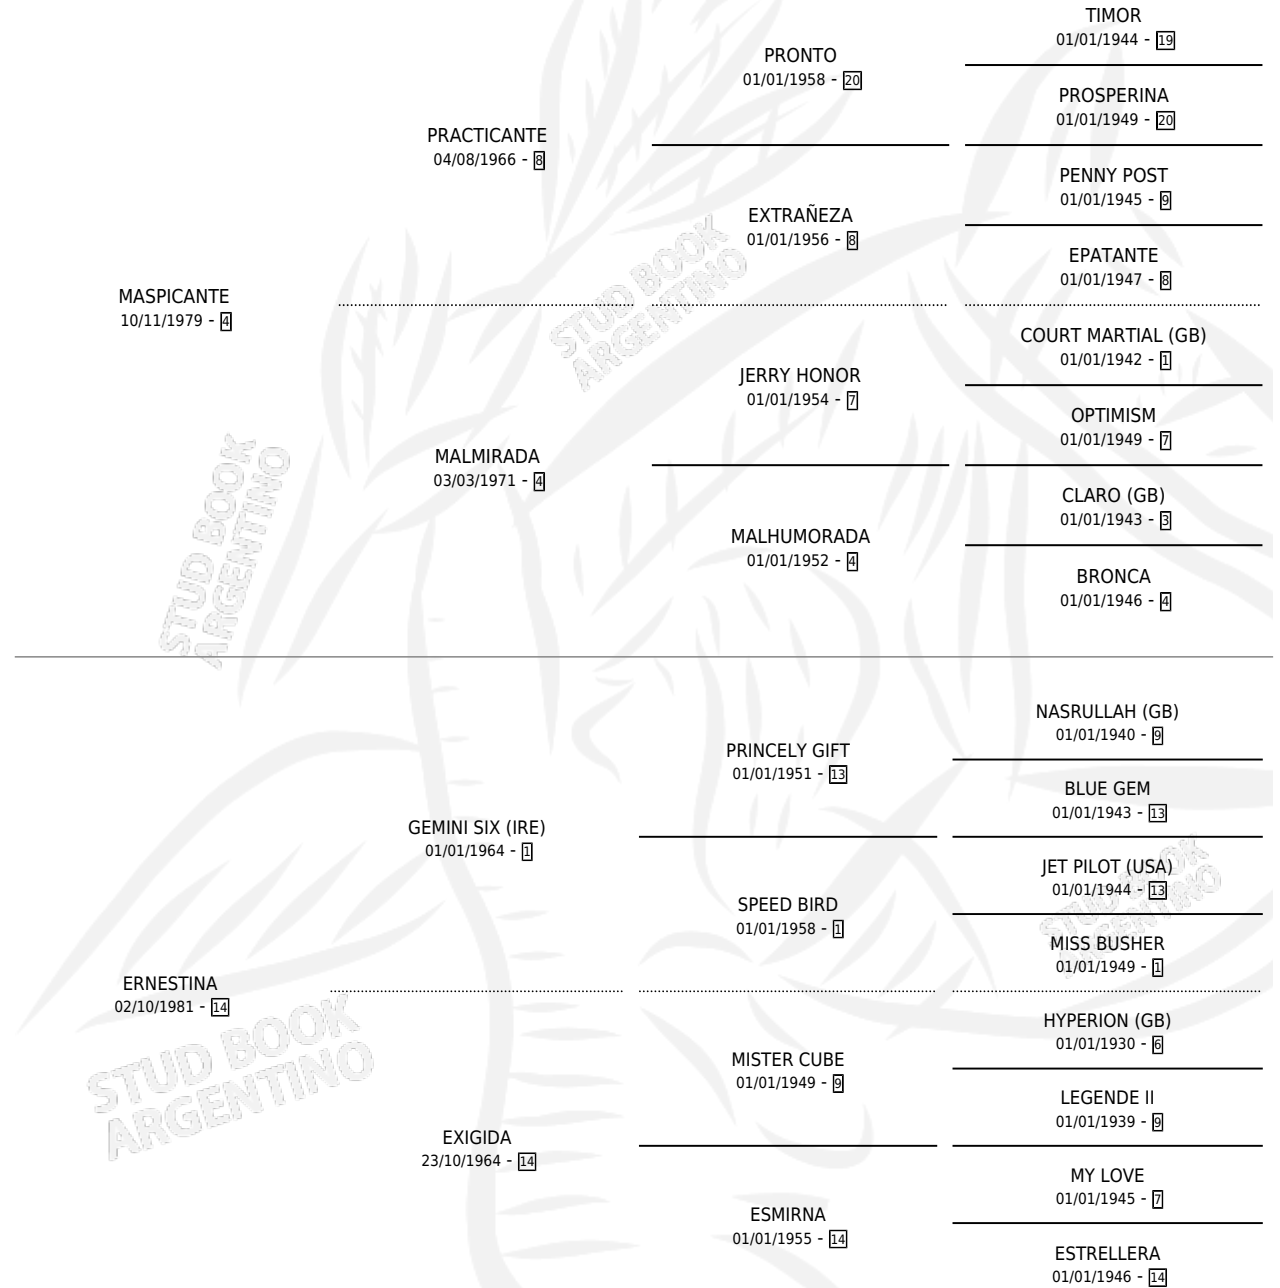

# CACHA Y CHICHA

por MASPICANTE y ERNESTINA por GEMINI SIX (IRE)

Argentina · Hembra · Zaino · SP · 05/07/1992  
Familia 14-a · Volumen 34

## ESTADO

TIPIFICACIÓN SANGUÍNEA	✓
TIPIFICACIÓN POR ADN	X
PASAPORTE	X
IDENTIFICACIÓN POR MICROCHIP	X
REPRODUCTOR	✓

**Lugar de nacimiento:** Abanico

**Criador:** Sin dato

~

## PEDIGREE

S

mientos 2 / Efectividad 28.57%

PADRILLO	PRODUCTO	CRIADOR	1ER SERVICIO	ÚLTIMO SERVICIO
DEI CAMPI	∅		24/09/2002	24/09/2002
<b>CACHA Y CHICHA</b>	∅		06/12/2000	06/12/2000
DEI CAMPI	∅		06/12/2000	06/12/2000
<b>Datos oficiales del Stud Book Argentino</b>				
LIGHT FLIGHT	PEELING RAUCH (M Z, 18/11/2000)	SIN DATO	22/11/1999	22/11/1999
Documentó generado el 12/06/2026				
PORTEÑO VIEJO	PORTEÑITO (M Z, 12/11/1999)	SIN DATO	10/11/1998	12/11/1998
studbook.org.ar				
MAT WIND	∅		25/09/1997	25/10/1997
FOX RED	∅		09/12/1996	09/12/1996
FACIL	∅		16/12/1995	16/12/1995