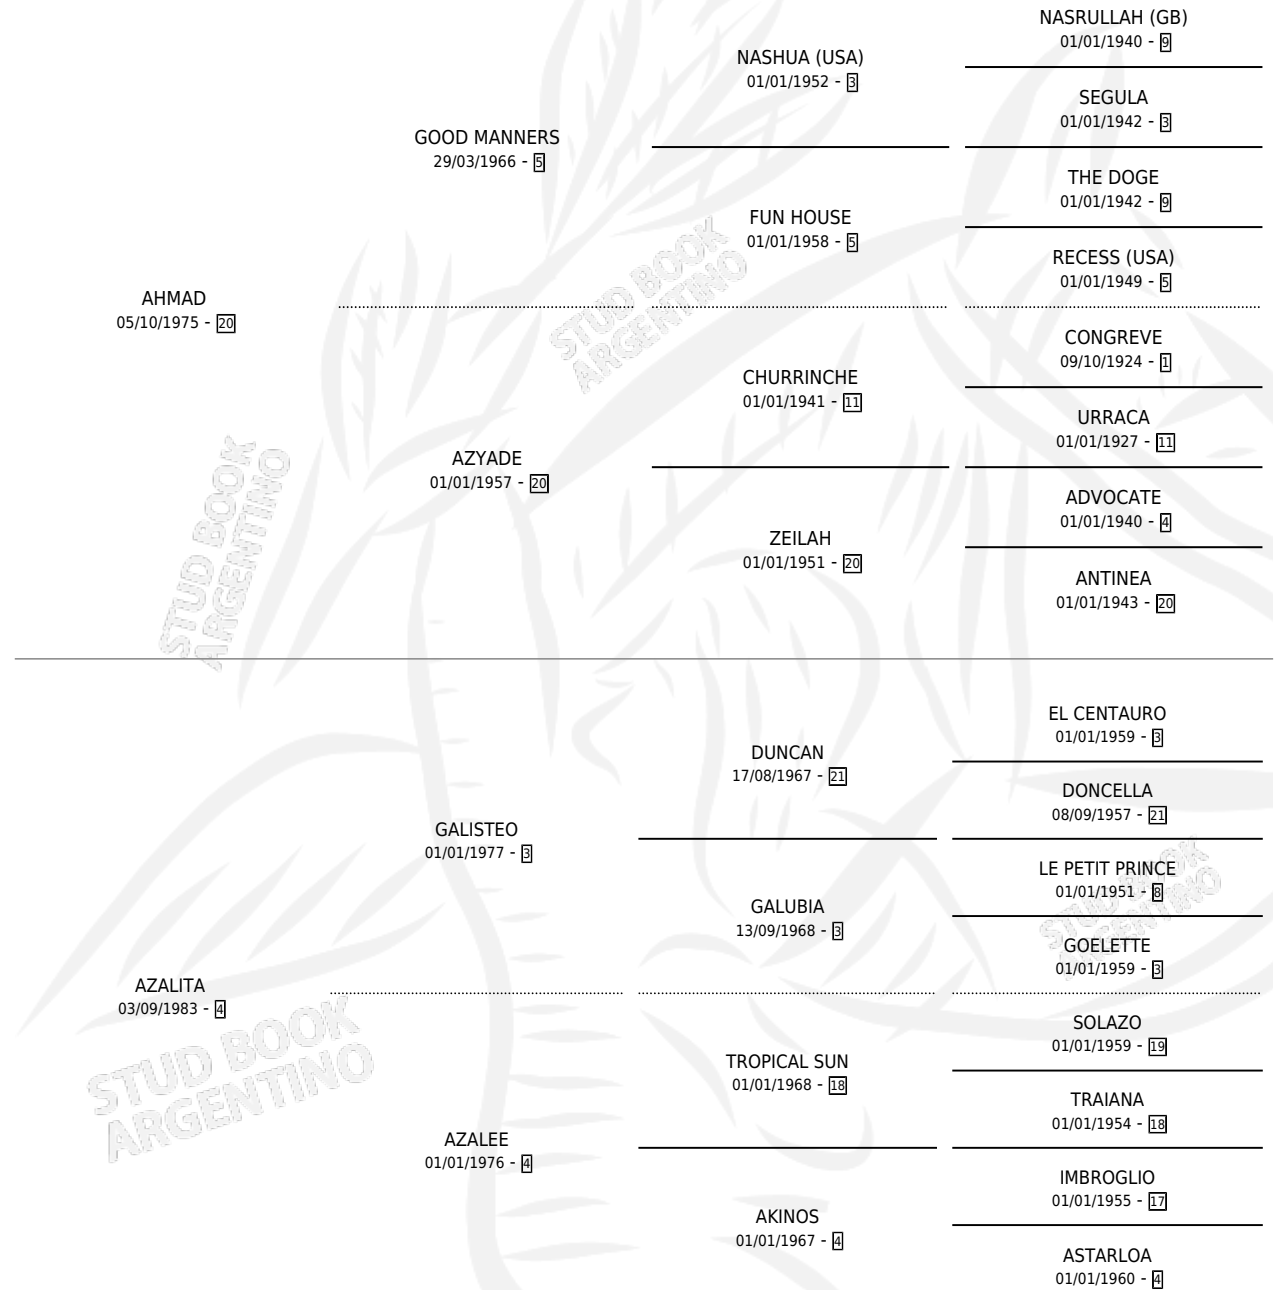

POTRILLONA

por AHMAD y AZALITA por GALISTEO

Argentina · Hembra · Zaino · SP · 27/07/1992
Familia 4-b · Volumen 34

ESTADO

TIPIFICACIÓN SANGUÍNEA	✓
TIPIFICACIÓN POR ADN	✓
PASAPORTE	X
IDENTIFICACIÓN POR MICROCHIP	X
REPRODUCTOR	✓

Lugar de nacimiento: La Madrugada

Criador: La Madrugada

~

HIJOS

	MACHOS	HEMBRAS
9 NACIERON	5	4
6 CORRIERON	3	3
5 GANARON	2	3

1	0	0
GANADORES CL	GANADORES GR	GANADORES G1

PEDIGREE

~