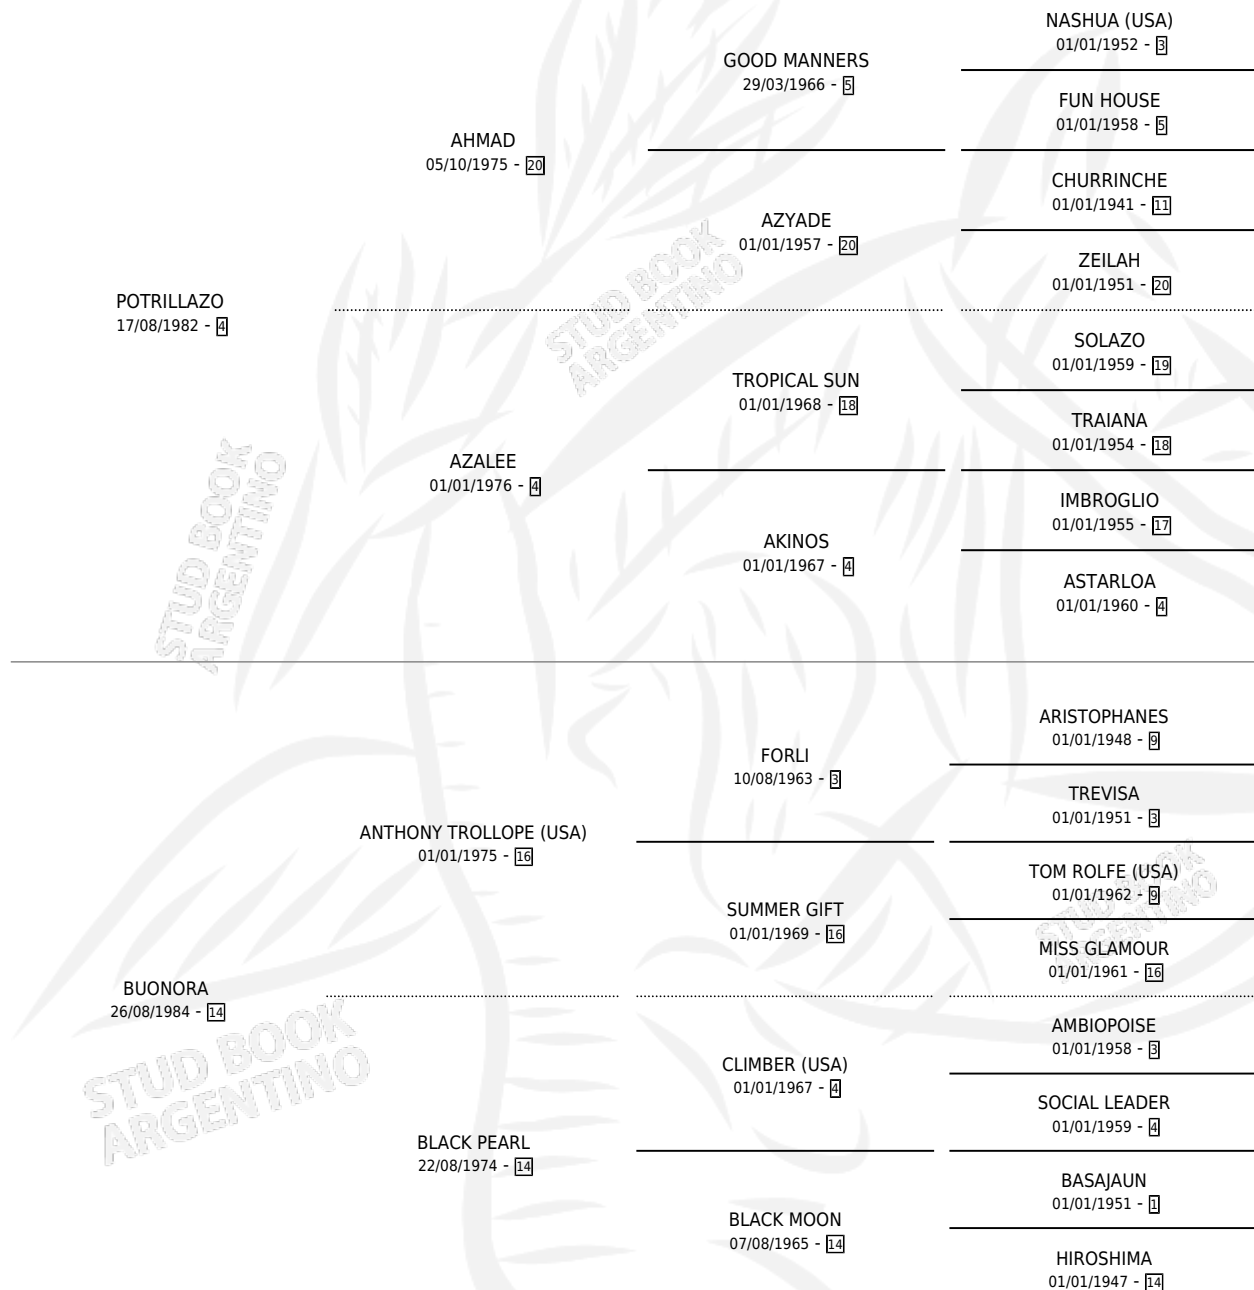

POTRIBUONO

por **POTRILLAZO** y **BUONORA** por **ANTHONY TROLLOPE (USA)**

Argentina · Macho · Alazan · SP · 24/07/1992
Familia 14 · Volumen 34

ESTADO

TIPIFICACIÓN SANGUÍNEA	X
TIPIFICACIÓN POR ADN	X
PASAPORTE	X
IDENTIFICACIÓN POR MICROCHIP	X
REPRODUCTOR	X

Lugar de nacimiento: La Madrugada

Criador: La Madrugada

PEDIGREE

POTRIBUONO

Datos oficiales del Stud Book Argentino

Documento generado el 05/05/2026

studbook.org.ar