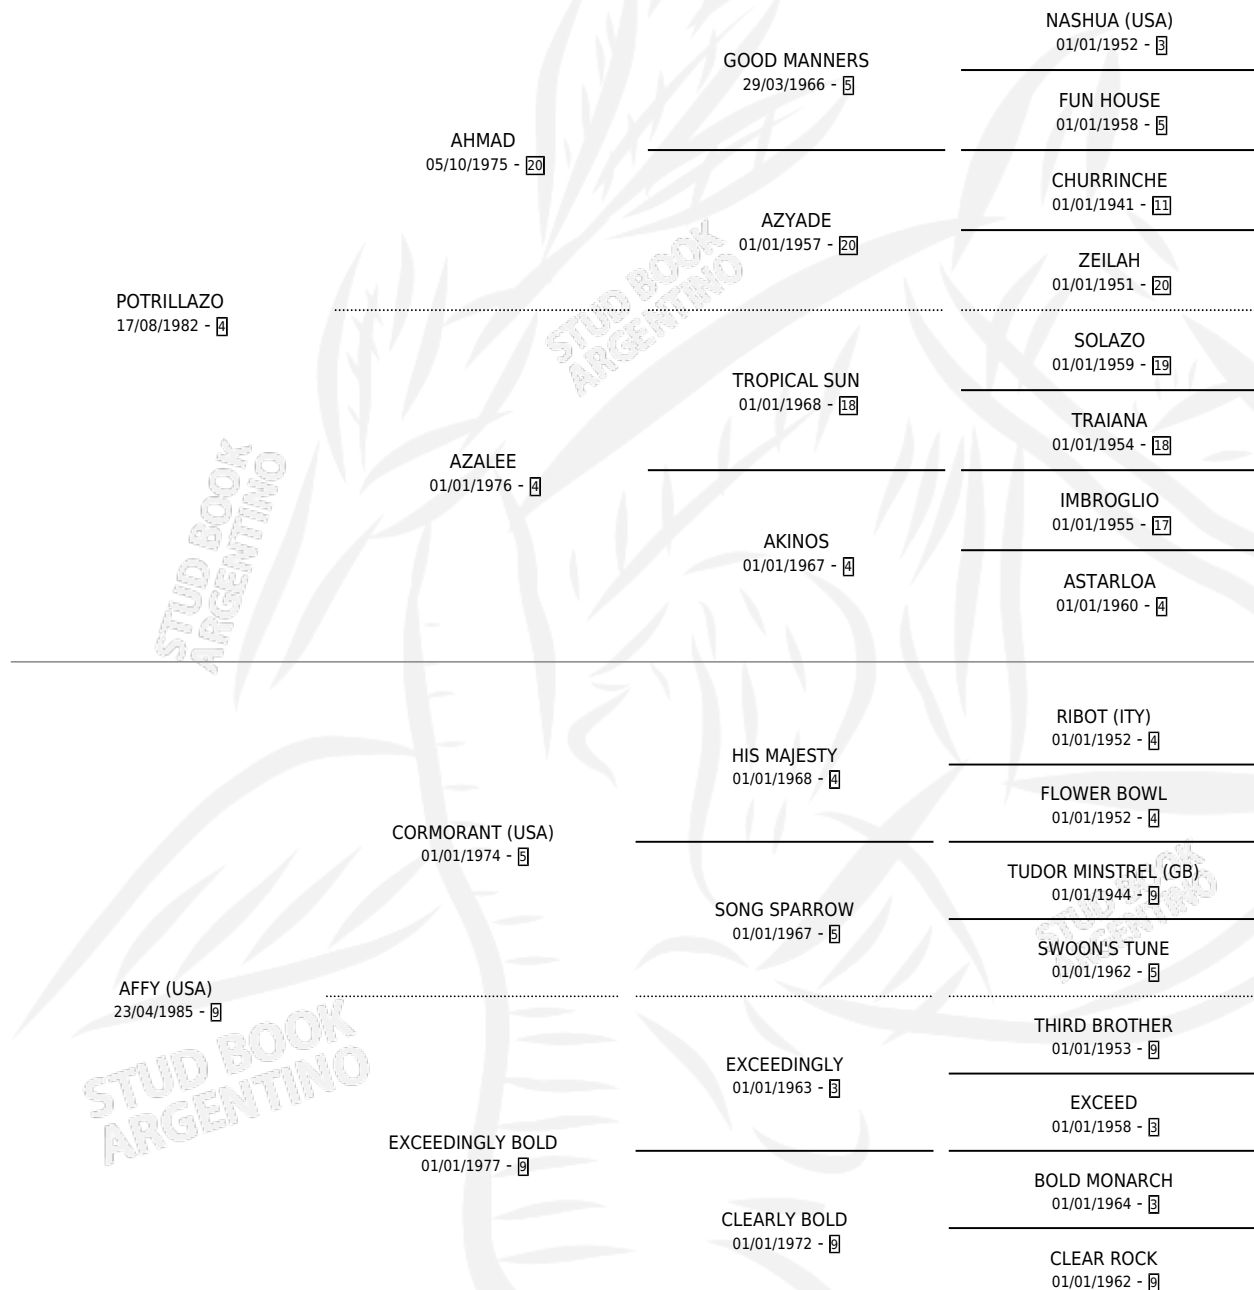

POTRIAFFY

por **POTRILLAZO** y **AFFY (USA)** por **CORMORANT (USA)**

Argentina · Hembra · Zaino Doradillo · SP · 15/07/1992
Familia 9-c · Volumen 34

ESTADO

TIPIFICACIÓN SANGUÍNEA	✓
TIPIFICACIÓN POR ADN	X
PASAPORTE	X
IDENTIFICACIÓN POR MICROCHIP	X
REPRODUCTOR	✓

Lugar de nacimiento: La Madrugada

Criador: La Madrugada

~

HIJOS

	MACHOS	HEMBRAS
2 NACIERON	1	1

SIN ACTUACIONES

PEDIGREE

EXPORTACIÓN / IMPORTACIÓN

FECHA	MOVIMIENTO	PAÍS
08/02/1999	EXPORTADO	URUGUAY

~

CAMPAÑA

Solo carreras oficiales de Argentina

POR EDAD

EDAD	CC	1°	2°	3°	4°	5°	NP	CLC	CLG	CLCG1	CLGG1	IMPORTE	GANANCIA / CC
2 AÑOS	2	0	0	0	0	1	1	0	0	0	0	\$0	\$0
TOTALES	2	0	0	0	0	1	1	0	0	0	0	\$0	\$0
%		0.0%	0.0%	0.0%	0.0%	50.0%	50.0%	0.0%	0.0%	0.0%	0.0%		