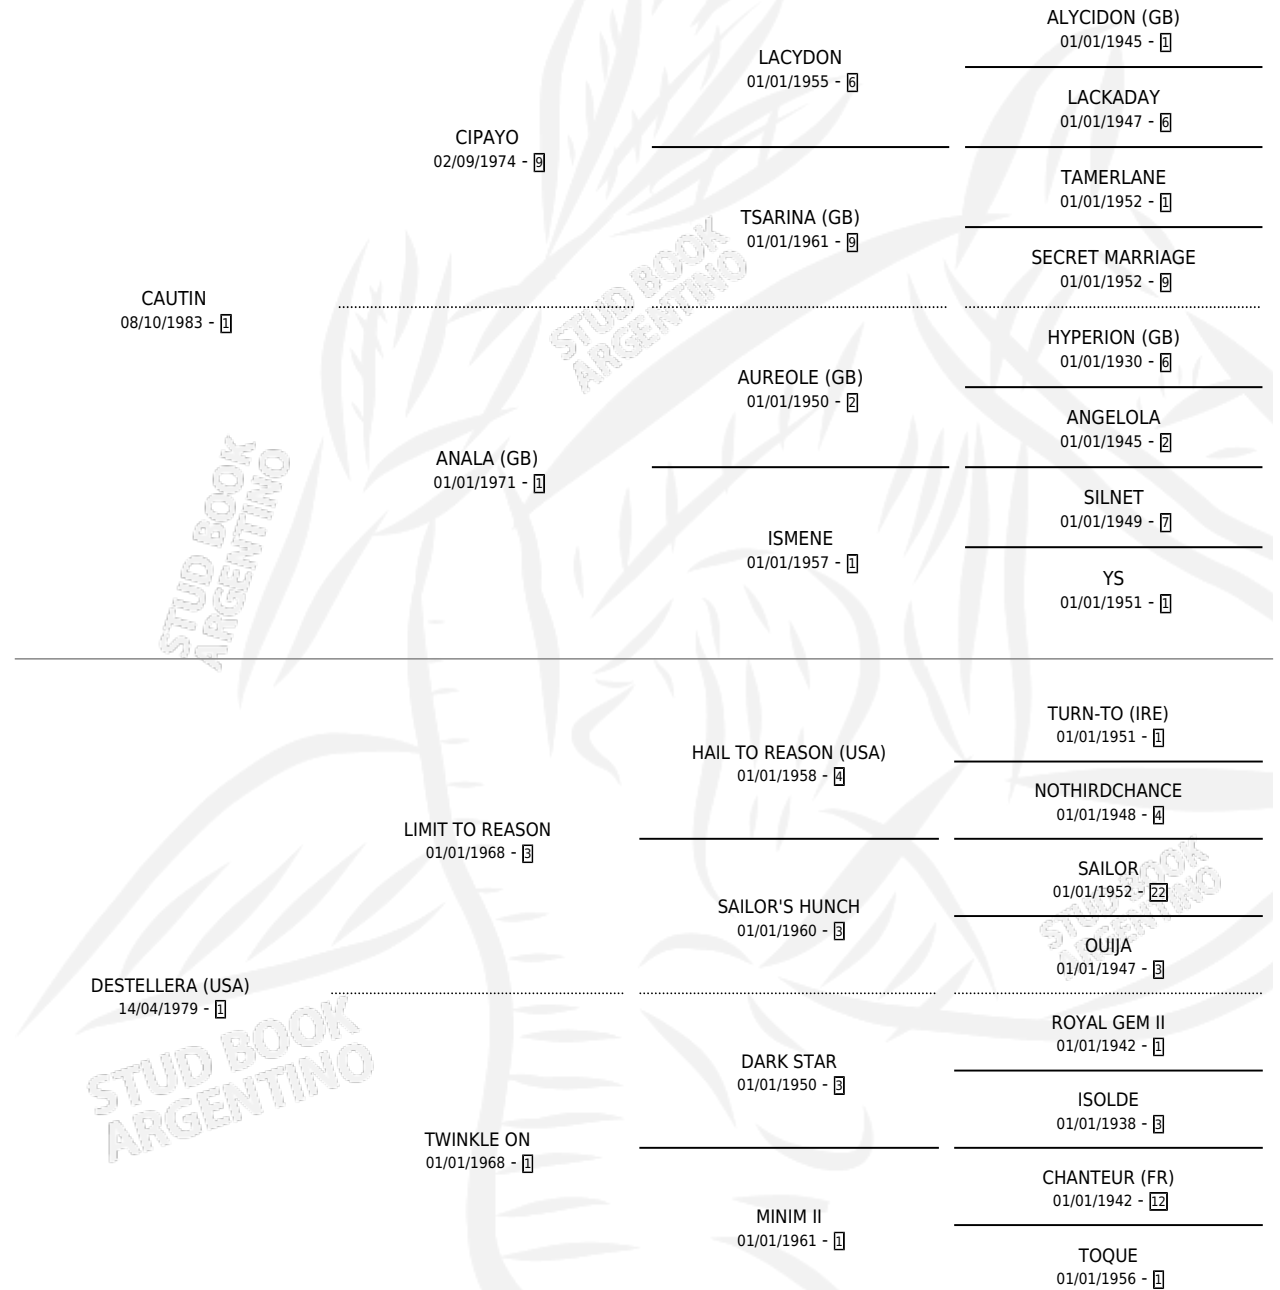

DESTELLTIN

por CAUTIN y DESTELLERA (USA) por LIMIT TO REASON

Argentina · Macho · Zaino · SP · 13/07/1992
Familia 1-I · Volumen 34

ESTADO

TIPIFICACIÓN SANGUÍNEA	X
TIPIFICACIÓN POR ADN	X
PASAPORTE	X
IDENTIFICACIÓN POR MICROCHIP	X
REPRODUCTOR	X

Lugar de nacimiento: La Madrugada

Criador: La Madrugada

PEDIGREE

CAMPAÑA

Solo carreras oficiales de Argentina

POR EDAD

EDAD	CC	1°	2°	3°	4°	5°	NP	CLC	CLG	CLCG1	CLGG1	IMPORTE	GANANCIA / CC
2 AÑOS	1	0	0	0	0	0	1	1	0	0	0	\$0	\$0
5 AÑOS	4	0	1	2	0	0	1	0	0	0	0	\$2,016	\$504
TOTALES	5	0	1	2	0	0	2	1	0	0	0	\$2,016	\$403
%		0.0%	20.0%	40.0%	0.0%	0.0%	40.0%	20.0%	0.0%	0.0%	0.0%		