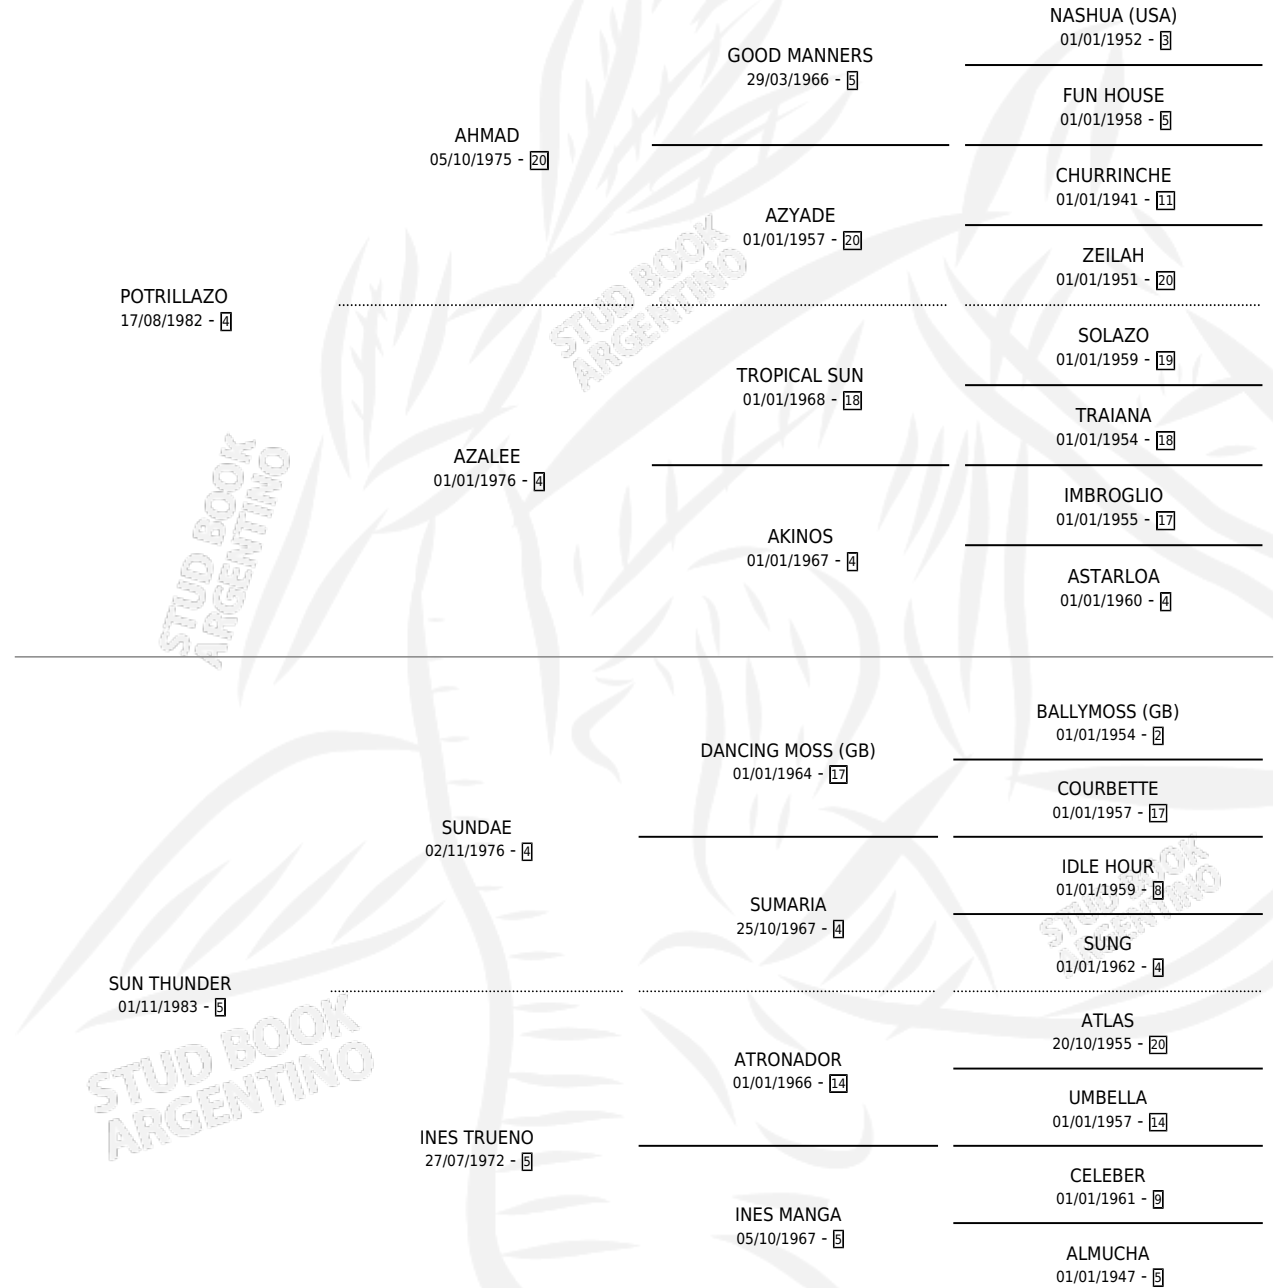

POTRITRUENO

por **POTRILLAZO** y **SUN THUNDER** por **SUNDAE**

Argentina · Macho · Tordillo · SP · 14/07/1992
Familia 5-b · Volumen 34

ESTADO

TIPIFICACIÓN SANGUÍNEA	X
TIPIFICACIÓN POR ADN	X
PASAPORTE	X
IDENTIFICACIÓN POR MICROCHIP	X
REPRODUCTOR	X

Lugar de nacimiento: La Madrugada

Criador: La Madrugada

PEDIGREE

POTRITRUENO

Datos oficiales del Stud Book Argentino

Documento generado el 15/05/2026

studbook.org.ar