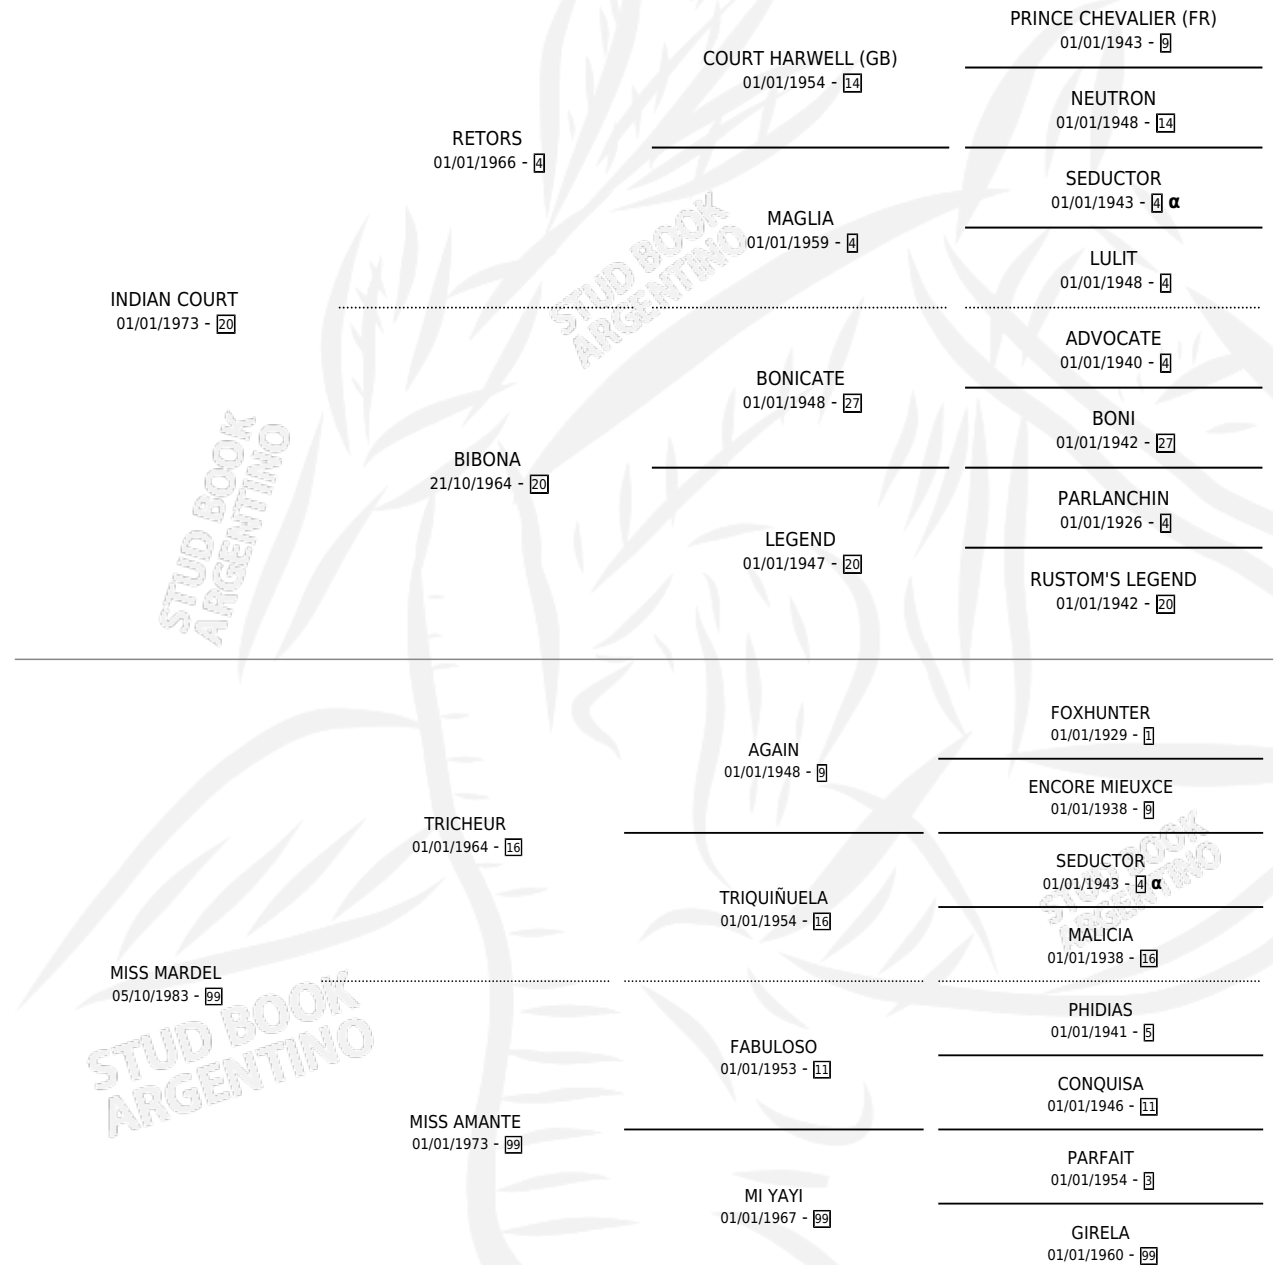

WILD MOOR

por INDIAN COURT y MISS MARDEL por TRICHEUR

Argentina · Macho · Zaino Negro · SP · 12/07/1992
Familia 99 · Volumen 34

ESTADO

TIPIFICACIÓN SANGUÍNEA	X
TIPIFICACIÓN POR ADN	X
PASAPORTE	X
IDENTIFICACIÓN POR MICROCHIP	X
REPRODUCTOR	X

Lugar de nacimiento: Wild Horse

Criador: Sin dato

PEDIGREE

INBREEDING : α

CAMPAÑA

Solo carreras oficiales de Argentina

POR EDAD

EDAD	CC	1°	2°	3°	4°	5°	NP	CLC	CLG	CLCG1	CLGG1	IMPORTE	GANANCIA / CC
3 AÑOS	3	0	0	0	0	2	1	0	0	0	0	\$360	\$120
4 AÑOS	3	0	0	0	0	0	3	0	0	0	0	\$0	\$0
TOTALES	6	0	0	0	0	2	4	0	0	0	0	\$360	\$60
%		0.0%	0.0%	0.0%	0.0%	33.3%	66.7%	0.0%	0.0%	0.0%	0.0%		