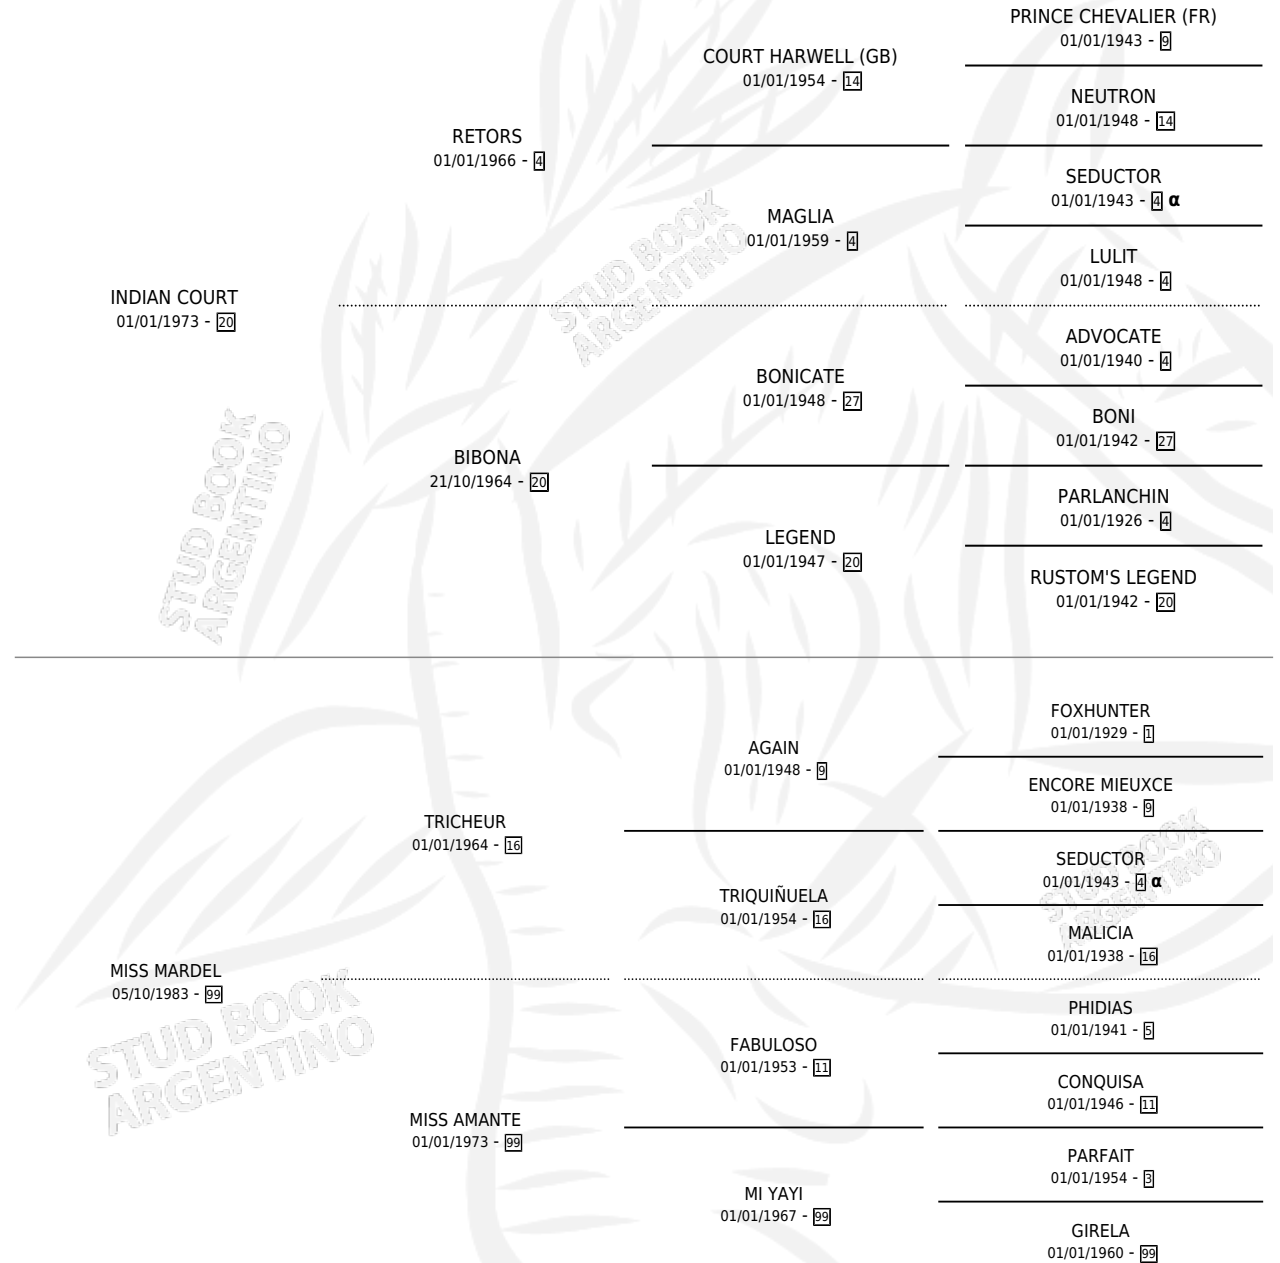

# WILD MOOR

por INDIAN COURT y MISS MARDEL por TRICHEUR

Argentina · Macho · Zaino Negro · SP · 12/07/1992  
Familia 99 · Volumen 34

## ESTADO

TIPIFICACIÓN SANGUÍNEA	X
TIPIFICACIÓN POR ADN	X
PASAPORTE	X
IDENTIFICACIÓN POR MICROCHIP	X
REPRODUCTOR	X

**Lugar de nacimiento:** Wild Horse

**Criador:** Sin dato

## PEDIGREE

INBREEDING : α