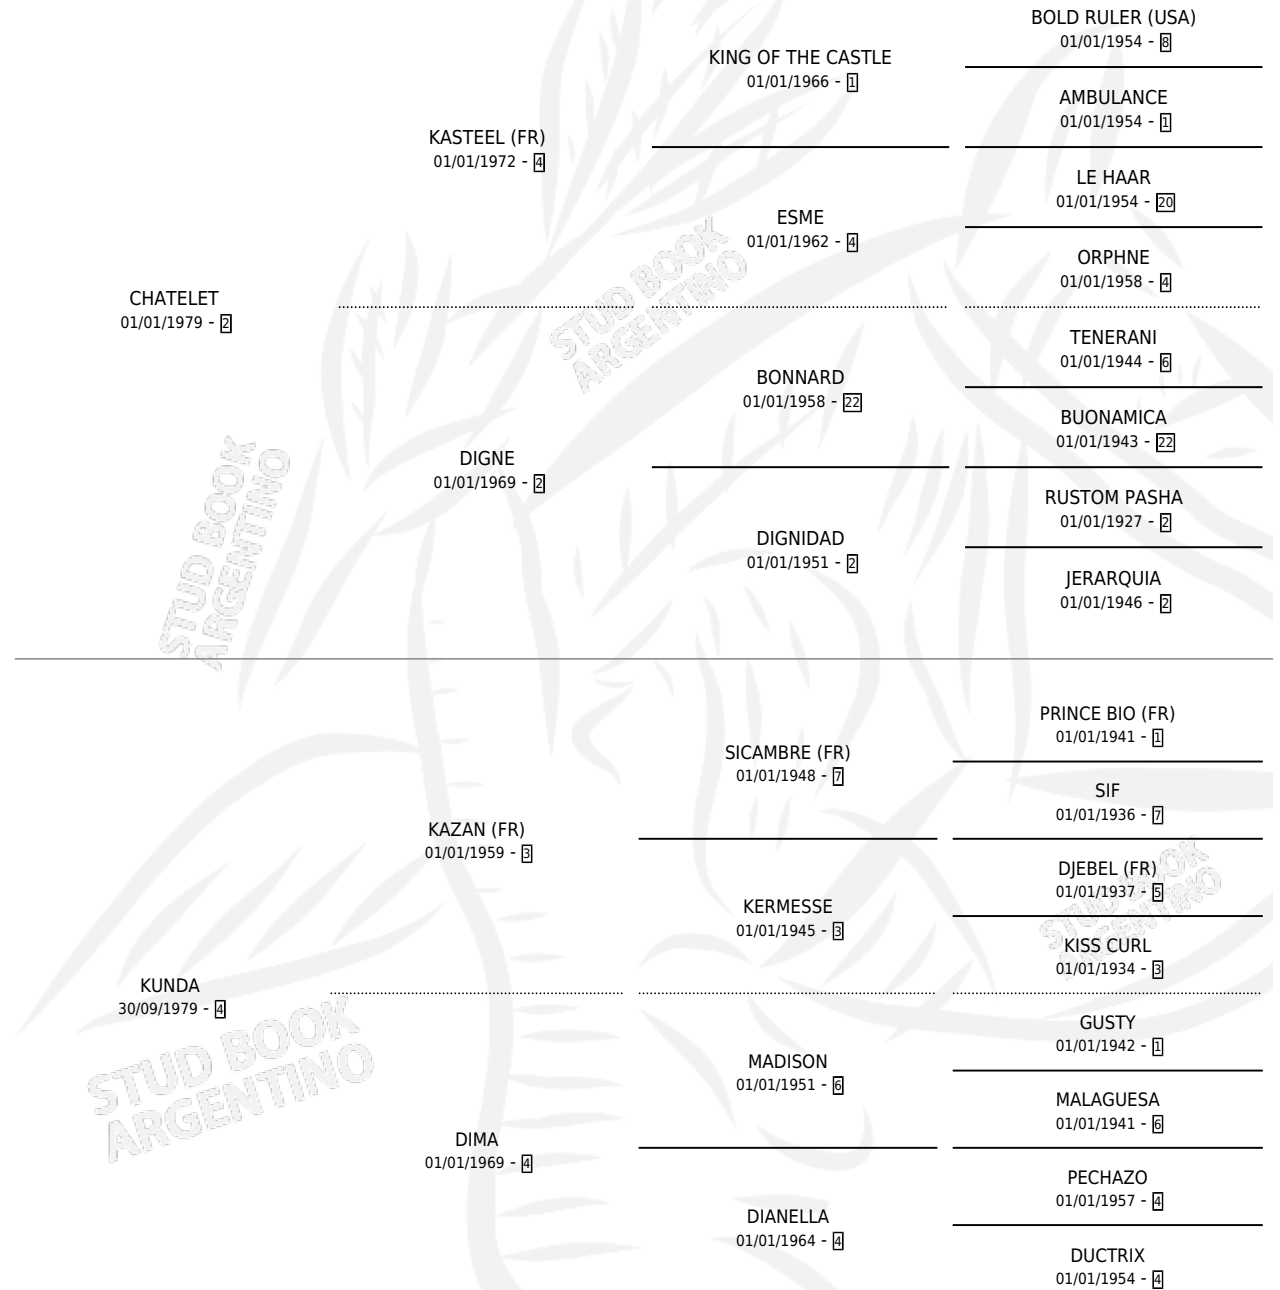

REPREFERIDO

por CHATELET y KUNDA por KAZAN (FR)

Argentina · Macho · Zaino · SP · 18/07/1992
Familia 4-e · Volumen 34

ESTADO

TIPIFICACIÓN SANGUÍNEA	X
TIPIFICACIÓN POR ADN	X
PASAPORTE	X
IDENTIFICACIÓN POR MICROCHIP	X
REPRODUCTOR	X

Lugar de nacimiento: Alborada

Criador: Alborada

PEDIGREE

REFERIDO

Datos oficiales del Stud Book Argentino

Documento generado el 09/05/2026

studbook.org.ar