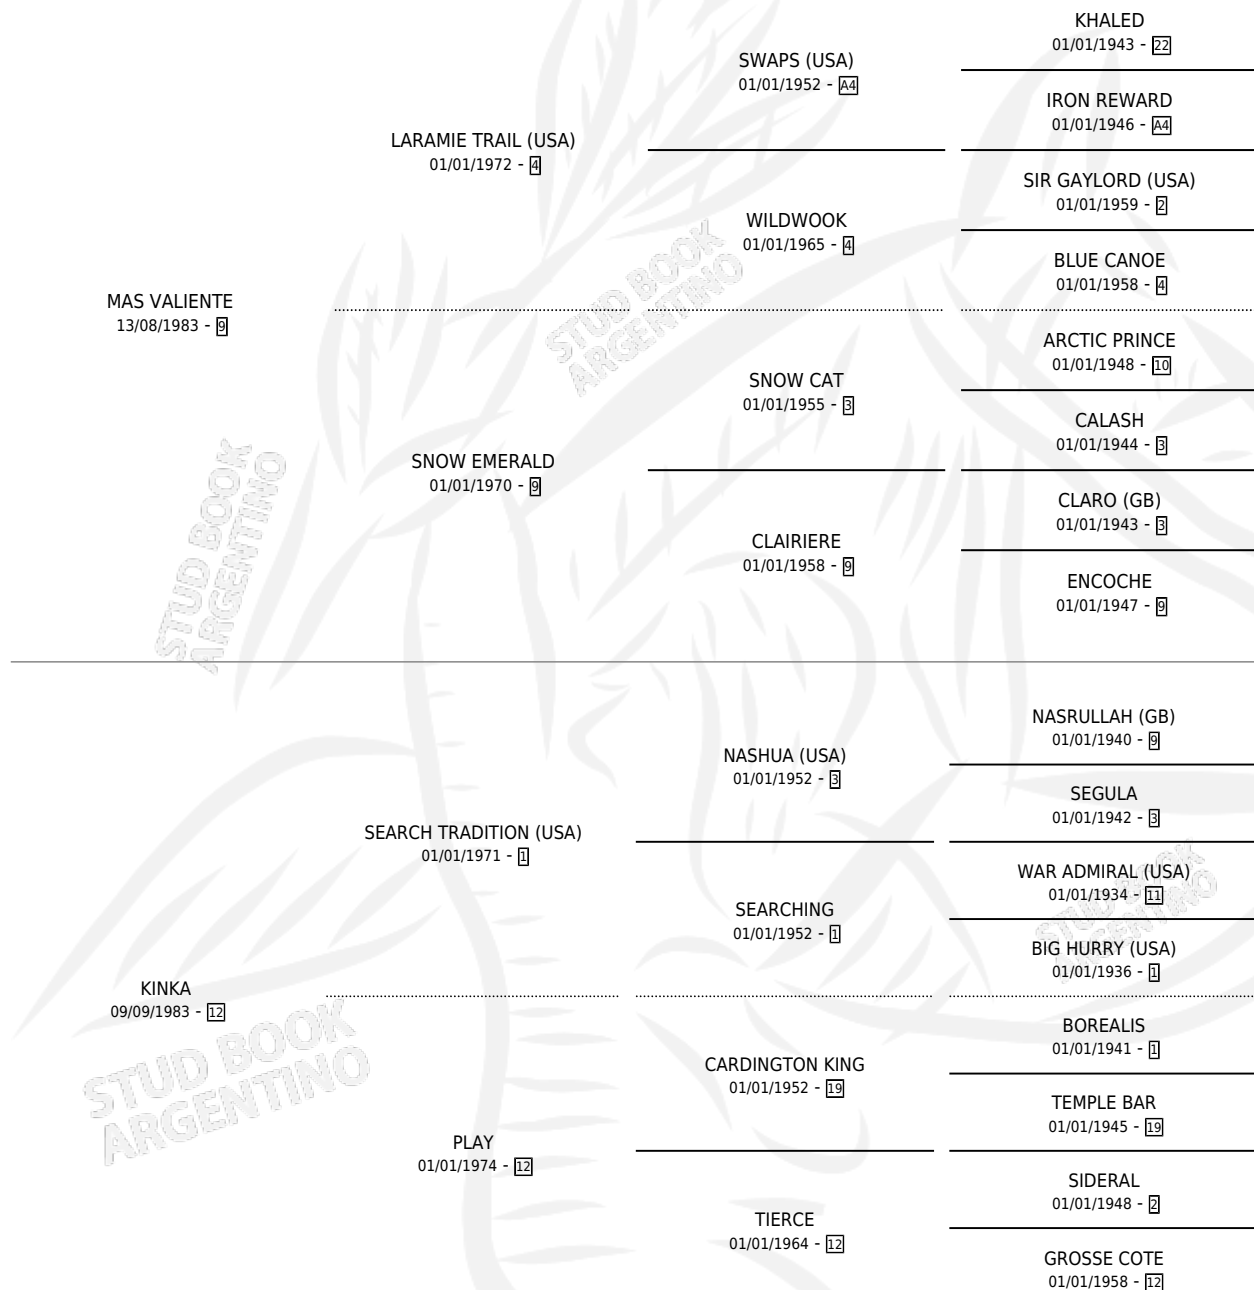

ISLEREÑA

por **MAS VALIENTE** y **KINKA** por **SEARCH TRADITION (USA)**

Argentina · Hembra · Zaino Negro · SP · 07/07/1992
Familia 12-d · Volumen 34

ESTADO

TIPIFICACIÓN SANGUÍNEA	✓
TIPIFICACIÓN POR ADN	✓
PASAPORTE	X
IDENTIFICACIÓN POR MICROCHIP	X
REPRODUCTOR	✓

Lugar de nacimiento: Alborada
Criador: Alborada

~

HIJOS

	MACHOS	HEMBRAS
4 NACIERON	2	2
1 CORRIERON	1	0
1 GANARON	1	0
0 GANADORES CL	0 GANADORES GR	0 GANADORES G1

PEDIGREE